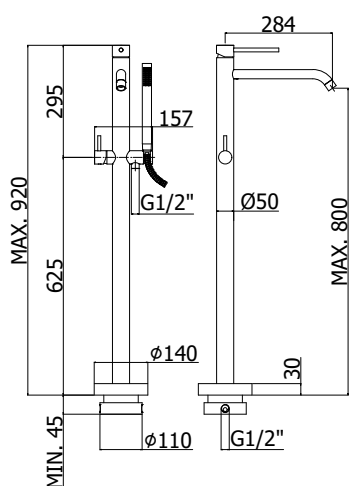

light

LIG 032..

Mitigeur bain/douche pose libre avec inverseur et douchette (sans set d'encastrement art. LIG030).
Vrijstaande bad/douchemengkraan met omsteller en handdouche (zonder inbouwdeel art. LIG030).