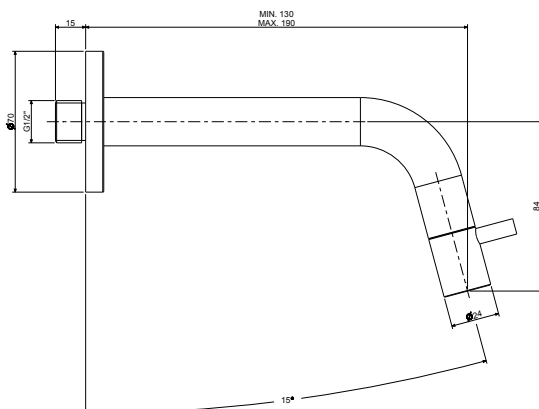

MI 213..

Robinet de lave-main ½ (uniquement eau froide).
Modèle mural. (L: min. 130 - max. 190)
Tapkraan/Fonteinkraan ½ (enkel koud water).
Muurmodel. (L: min. 130 - max. 190)

Finition - Afwerking   **EUR**

CR	140,00
BO	188,00
NO	188,00
HGSP	306,00
ST	218,00