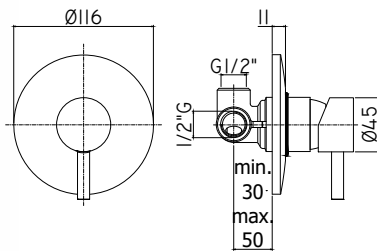

ZPRO BOX015..

Set de rallonge avec inverseur pour art. BOX015

- L.30mm
- Verlengstuk met omsteller voor art. BOX015
- L.30mm

CR 142,00
BO 184,00
NO 184,00
HG 424,00
HGSP 452,00
ST 239,00

LIG 010..

Mitigeur encastré douche 1/2" complet avec rosace Ø 116mm.
Inbouw douchemengkraan 1/2" compleet met rozet Ø 116mm.