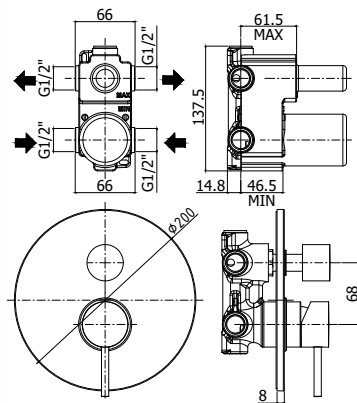

LIG 018..

Mitigeur encastré douche 1/2" complet (2 sorties) avec manette inverseur.
Inbouw douchemengkraan 1/2" compleet (2 uitgangen) met omstelgreep.

Finition - Afwerking EUR

CR	401,00
BO	521,00
NO	521,00
HG	999,00
HGSP	1.079,00
MG	572,00
NKN	999,00
NKNSP	1.079,00
RMSP	799,00
ST	600,00

ZPRO 068..

Rallonge pour art. 018-019 - L.30mm
Verlengstuk voor art. 018-019 - L.30mm

CR	98,00
BO	126,00
NO	126,00
HG	243,00
HGSP	262,00
MG	139,00
NKN	243,00
NKNSP	262,00
RMSP	261,00
ST	165,00

*Tableau de compatibilité (v. pag.24)

*Compatibiliteitsoverzicht (zie pag.24)