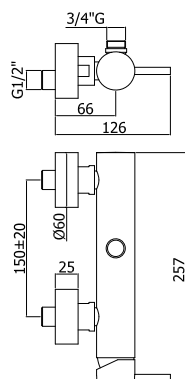

LIG 168R..

Mitigeur de douche apparent avec connexion 3/4" au-dessus (pour colonne de douche Paffoni).

Opbouw douchemengkraan met 3/4" aansluiting bovenaan (voor Paffoni douchezuil).

Finition - Afwerking EUR

CR 302,00