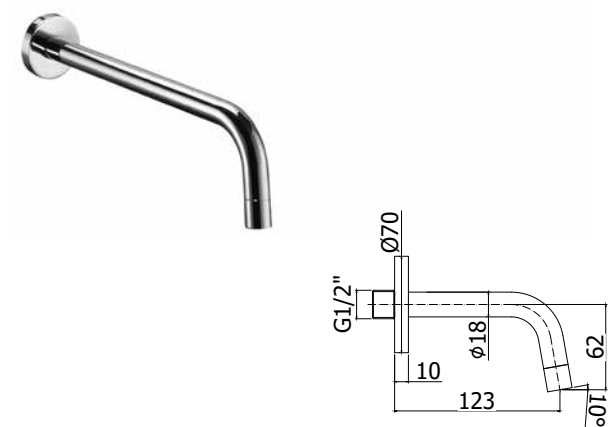

light

ZBOC 103..

Bec lavabo mural Ø 18 x 1/2" x 120mm
avec rosace.

Lavabo uitloop Ø 18 x 1/2" x 120mm
met rozet.

Finition - Afwerking EUR

CR	79,00
BO	102,00
NO	102,00
HG	259,00
HGSP	275,00
ST	118,00