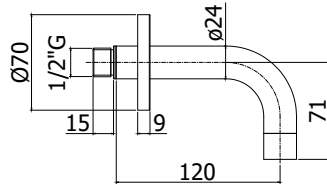

ZBOC 140.

Bec mural bain Ø 24 x 1/2" x 120mm avec rosace.
Baduitloop Ø 24 x 1/2" x 120mm met rozet.

Finition - Afwerking EUR

CR	98,00
BO	127,00
NO	127,00
HG	321,00
HGSP	341,00
ST	165,00