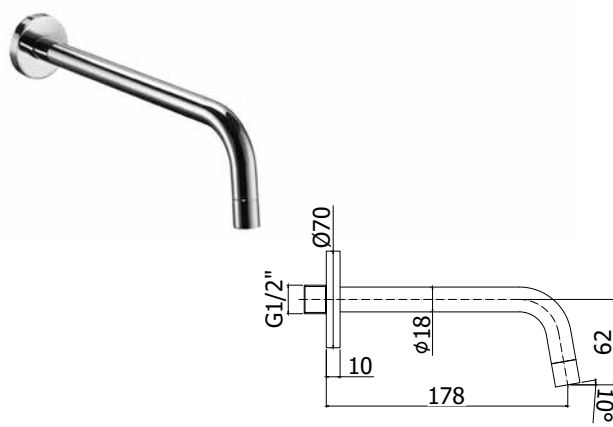

Lavabo uitloop Ø 18 x 1/2" x 120mm
met rozet.

Finition - Afwerking EUR

CR	79,00
BO	102,00
NO	102,00
HG	259,00
HGSP	275,00
ST	118,00

ZBOC 045..

Bec lavabo mural Ø 18 x 1/2" x 175mm
avec rosace pour art. 006..70.