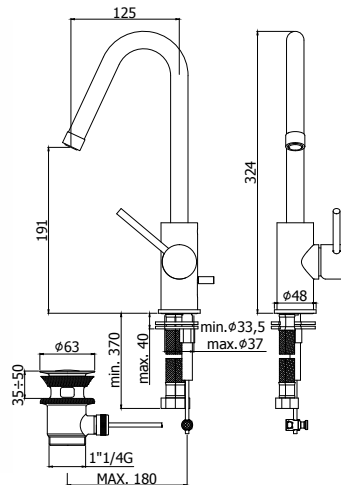

LIG 978..

Mitigeur lavabo bec rond orientable Ø 20, sans vidage.
Wastafelmengkraan met draaibare, ronde uitloop Ø 20, zonder lediging.

Finition - Afwerking EUR

CR	264,00

LIG 977..

Mitigeur lavabo bec rond orientable Ø 20 et vidage aut. 1" 1/4.
Wastafelmengkraan met draaibare, ronde uitloop Ø 20 en aut. lediging 1" 1/4.

CR	306,00