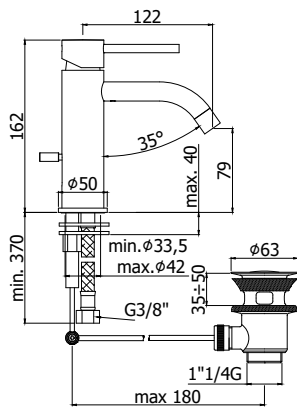

light

LIG 071..

Mitigeur lavabo sans vidage.
Wastafelmengkraan zonder lediging.

Finition - Afwerking EUR

CR	187,00
BO	243,00
NO	243,00
HG	361,00
HGSP	390,00
MG	266,00
NKN	361,00
NKNSP	390,00
RMSP	372,00
ST	279,00

LIG 071K..

Mitigeur lavabo avec clic-clac 1" 1/4.
Wastafelmengkraan met clic-clic 1" 1/4.

CR	236,00
BO	307,00
NO	307,00
HG	599,00
HGSP	644,00
ST	355,00

LIG 075..

Mitigeur lavabo avec vidage aut 1" 1/4 .
Wastafelmengkraan met aut. lediging 1" 1/4.

CR	230,00
BO	299,00
NO	299,00
HG	582,00
HGSP	628,00
ST	344,00