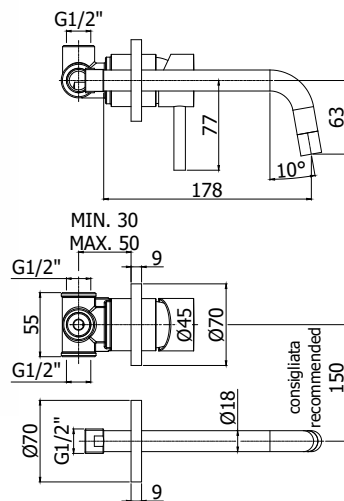

light

LIG 006.. 70

Mitigeur lavabo encastré complet avec bec 178mm et 2 rosaces Ø 70mm - poignée Ø 45mm.
Inbouw wastafelmengkraan compleet met uitloop 178mm en 2 rozetten Ø 70mm - greep Ø 45mm.

LIG 007.. 70

Mitigeur lavabo encastré complet avec bec 248mm et 2 rosaces Ø 70mm - poignée Ø 45mm.
Inbouw wastafelmengkraan compleet met uitloop 248mm en 2 rozetten Ø 70mm - greep Ø 45mm.

Finition - Afwerking EUR

CR	227,00
BO	294,00
NO	294,00
HG	453,00
HGSP	489,00
MG	324,00
NKN	453,00
NKNSP	489,00
RMSP	453,00
ST	341,00

CR	239,00
BO	310,00
NO	310,00
HG	476,00
HGSP	514,00
MG	341,00
NKN	476,00
NKNSP	514,00
RMSP	476,00
ST	357,00

ZPRO 013..

Rallonge pour art. 006..70-007..70 - L.43mm
Verlengstuk voor art. 006..70-007..70 - L.43mm

CR	82,00
BO	107,00
NO	107,00
HG	203,00
HGSP	219,00
MG	117,00
NKN	203,00
NKNSP	219,00
RMSP	219,00
ST	139,00