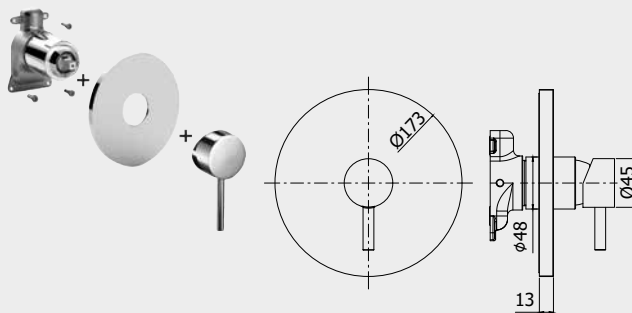

*Te vervolledigen met LIG BOX010 – LIG BOX015

PBOX 001

Boîte d'encastement universelle pour les mitigeurs douche.

Universele inbouwbox voor douchemengkranen.

Finition - Afwerking EUR
165,00

LIG BOX010..

Kit d'installation pour robinet de douche (sans inverseur) avec poignée et plaque murale en ABS Ø 173mm.
Inbouwset voor douchemengkraan (zonder omsteller) met hendel en ABS muurplaat Ø 173mm.