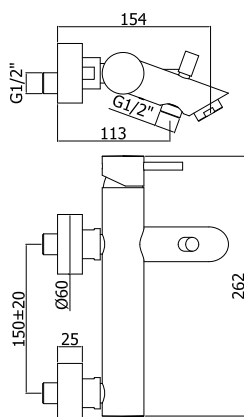

LIG 022..

Mitigeur bain/douche apparent nu. Bad/douche opbouwengkraan naakt.

LIG 023..

Mitigeur bain/douche apparent avec set de douche réglable. Bad/douche opbouwengkraan met regelbare doucheset.

LIG 026..

Mitigeur bain/douche apparent avec set de douche non-réglable en ABS. Bad/douche opbouwengkraan met niet-regelbare doucheset in ABS.

Finition - Afwerking EUR

CR	375,00
BO	487,00
NO	487,00
HG	909,00
HGSP	982,00
MG	536,00
NKN	909,00
NKNSP	982,00
RMSP	749,00
ST	562,00

CR	455,00
BO	592,00
NO	592,00
HG	1.212,00
HGSP	1.302,00
MG	651,00
NKN	1.212,00
NKNSP	1.302,00
RMSP	910,00
ST	683,00

CR	418,00

* CR avec douchette BIRILLO/ BO-NO-HG-HGSP-NKN-NKNSP-ST avec douchette MASTER

* CR met BIRILLO handdouche/ BO-NO-HG-HGSP-NKN-NKNSP-ST met MASTER handdouche