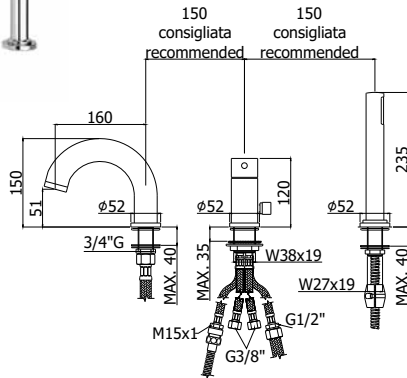

LIG 040 L..

Mitigeur 3 trous pour montage sur gorge.
3-gats badmengkraan voor badrandmontage.

Finition - Afwerking		EUR
CR		510,00

LIG 041 L..

Mitigeur 2 trous pour montage sur gorge (sans bec). Remplissage par le trop-plein (pas inclus).
2-gats badmengkraan voor badrandmontage (zonder uitloop). Vulling via overloop (niet inbegrepen).

CR	346,00