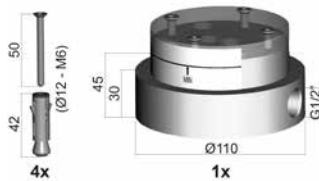

Finition - Afwerking EUR

CR	1.661,00
NO	2.159,00

LIG 030..

Set d'encastrement pour art. LIG031-032
Inbouwdeel voor art LIG031-032

338,00