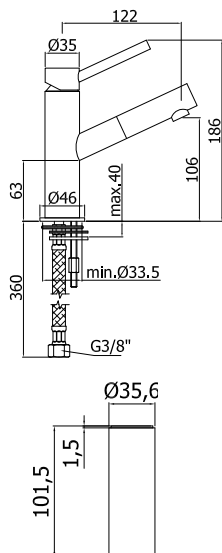

EVO 090..

Robinet lave-mains 1/2".
Fontein kraan 1/2".

CR	134,00
NO	167,00
BO	167,00
ST	181,00

ZPRO 500..

Rehausse 100mm pour art. EVO090
Verhoogstuk 100mm voor art. EVO090

CR	99,00
NO	126,00
ST	165,00

MI 071..