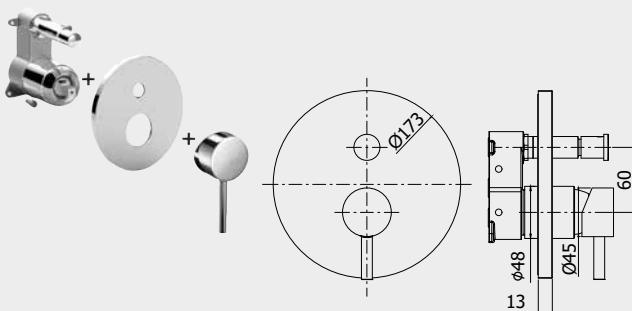

LIG BOX015..

Kit d'installation pour mitigeur douche (avec inverseur) avec poignée et plaque murale ABS Ø 173mm.
Inbouwset voor douchemengkraan met omsteller, hendel en ABS muurplaat Ø 173mm.

Finition - Afwerking EUR
CR 237,00
BO/M 357,00
NO/M 357,00
HG/M 676,00
HGSP/M 712,00
ST/M 411,00

*A compléter avec PBOX001

*Te vervolledigen met PBOX001

* CR avec plaque murale en ABS - BO/M-NO/M-HG/M-HGSP/M-ST/M avec plaque murale en inox blanc mat - noir mat - miel d'or - miel d'or brossé - steel
* CR met ABS muurplaat - BO/M-NO/M-HG/M-HGSP/M-ST/M met RVS muurplaat

ZPRO BOX015..

Set de rallonge avec inverseur pour art. BOX015

- L.30mm
- Verlengstuk met omsteller voor art. BOX015
- L.30mm

CR 142,00
BO 184,00
NO 184,00
HG 424,00
HGSP 452,00
ST 239,00