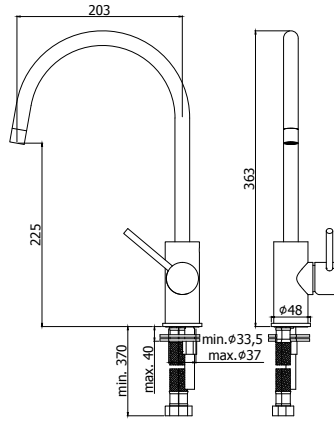

light

LIG 180..

Mitigeur cuisine avec bec haut orientable Ø 18mm.
Keukenmengkraan met hoge, draaibare uitloop Ø 18mm.

Finition - Afwerking EUR
CR 240,00