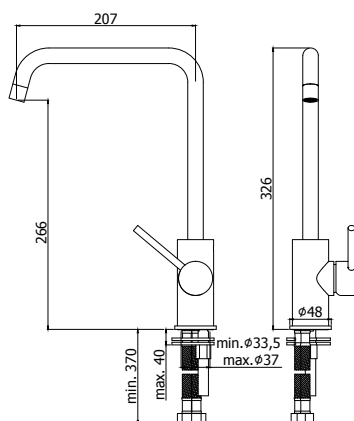

LIG 980..

Mitigeur cuisine monotrou bec haut, orientable Ø 18mm.
1-gatskeukenmengkraan met draaibare, hoge uitloop Ø 18mm.

Finition - Afwerking EUR
CR 254,00