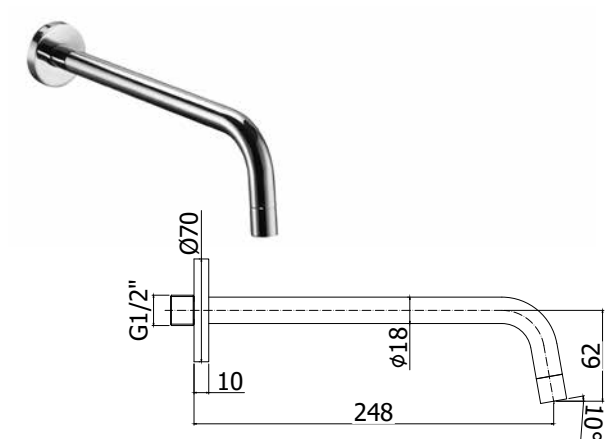

ZBOC 046..

Bec lavabo mural Ø 18 x 1/2" x 245mm
avec rosace pour art. 007..70.

Lavabo uitloop Ø 18 x 1/2" x 24mm
met rozet voor art. 007..70.

Finition - Afwerking EUR

CR	92,00
BO	119,00
NO	119,00
HG	301,00
HGSP	320,00
ST	137,00