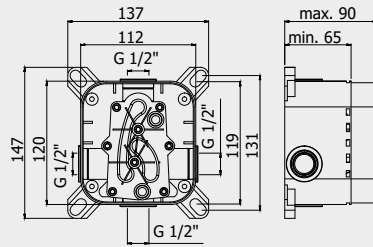

light

video instruction pour la Pbox.
video instructie voor Pbox.

*A compléter avec LIG BOX010 – LIG BOX015

*Te vervolledigen met LIG BOX010 – LIG BOX015

PBOX 001

Boîte d'encastement universelle pour les mitigeurs douche.

Universele inbouwbox voor douchemengkranen.

Finition - Afwerking EUR
165,00