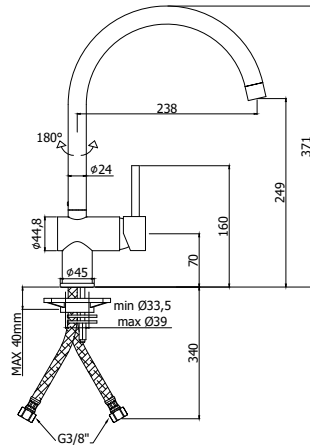

LIG 280..

Mitigeur cuisine avec bec haut orientable Ø 24mm.
Keukenmengkraan met hoge, draaibare uitloop Ø 24mm.

Finition - Afwerking EUR
CR 251,00
BO 326,00
NO 326,00
HG 608,00
HGSP 657,00
MG 359,00
NKN 608,00
NKNSP 657,00
RMSP 502,00
ST 376,00