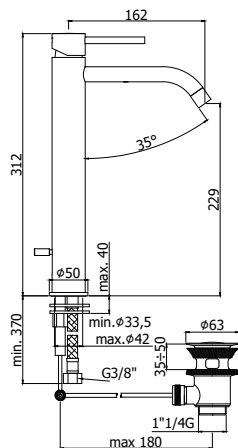

LIG 081..

Mitigeur lavabo corps rehaussé sans vidage.
Verhoogde wastafelmengkraan zonder lediging.

Finition - Afwerking EUR

CR	316,00
BO	411,00
NO	411,00
HG	613,00
HGSP	662,00
MG	452,00
NKN	613,00
NKNSP	662,00
RMSP	632,00
ST	474,00

LIG 081K..

Mitigeur lavabo corps rehaussé avec clic-clac 1" 1/4.
Verhoogde wastafelmengkraan met clic-clac 1" 1/4.

CR	363,00
BO	472,00
NO	472,00
HG	906,00
HGSP	976,00
ST	544,00

LIG 085..

Mitigeur lavabo corps rehaussé avec vidage aut 1" 1/4.
Verhoogde wastafelmengkraan met aut. lediging 1" 1/4.

CR	364,00
BO	474,00
NO	474,00
HG	910,00
HGSP	983,00
ST	546,00