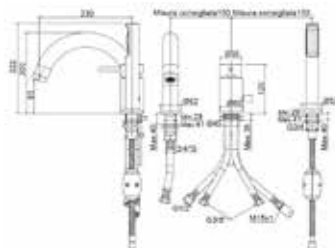

LIG 046..

Mitigeur 3 trous pour montage sur gorge avec un débit augmenté. Bec 230mm.
3-gats badmengkraan voor badrandmontage met een verhoogd debiet. Uitloop 230mm.

Finition - Afwerking		EUR
CR		582,00
BO		757,00
NO		757,00
HG		1.414,00
HGSP		1.524,00
ST		873,00

* CR avec douchette BIRILLO/ BO-NO-HG-HGSP-ST avec douchette MASTER
* CR met BIRILLO handdouche/ BO-NO-HG-HGSP-ST met MASTER handdouche