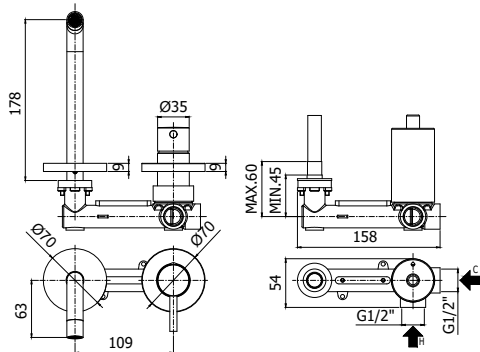

LIG 104.. 70

Mitigeur lavabo encastré complet avec bec 123mm et 2 rosaces Ø 70mm - poignée Ø 35mm.
Inbouw wastafelmengkraan compleet met uitloop 123mm en 2 rozetten Ø 70mm - greep Ø 35mm.

LIG 105.. 70

Mitigeur lavabo encastré complet avec bec 178mm et 2 rosaces Ø 70mm - poignée Ø 35mm.
Inbouw wastafelmengkraan compleet met uitloop 178mm en 2 rozetten Ø 70mm - greep Ø 35mm.

LIG 106.. 70

Mitigeur lavabo encastré complet avec bec 248mm et 2 rosaces Ø 70mm - poignée Ø 35mm.
Inbouw wastafelmengkraan compleet met uitloop 248mm en 2 rozetten Ø 70mm - greep Ø 35mm.

Finition - Afwerking EUR

CR	285,00
BO	371,00
NO	371,00
HG	570,00
HGSP	616,00
MG	408,00
NKN	570,00
NKNSP	616,00
RMSP	570,00
ST	428,00

CR	294,00
BO	382,00
NO	382,00
HG	587,00
HGSP	634,00
MG	420,00
NKN	587,00
NKNSP	634,00
RMSP	588,00
ST	441,00

CR	304,00
BO	396,00
NO	396,00
HG	608,00
HGSP	657,00
MG	435,00
NKN	608,00
NKNSP	657,00
RMSP	608,00
ST	456,00

ZPRO 088..

Set de rallonge avec inverseur pour art. 104 - 105 - 106 - L.45mm
Verlengset met omsteller voor art. 104 - 105 - 106 - L.45mm

CR	110,00
BO	142,00
NO	142,00
HG	273,00
HGSP	294,00
MG	156,00
NKN	273,00
NKNSP	294,00
RMSP	294,00
ST	185,00