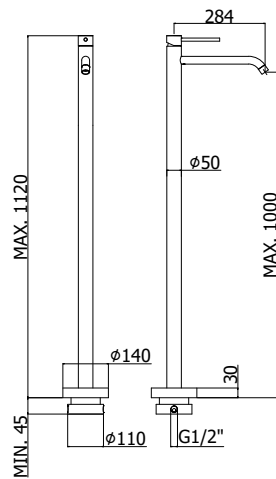

LIG 031..

Mitigeur lavabo pose libre (sans set d'encastrement art. LIG030).
Vrijstaande wastafelmengkraan (zonder inbouwdeel art. LIG030).