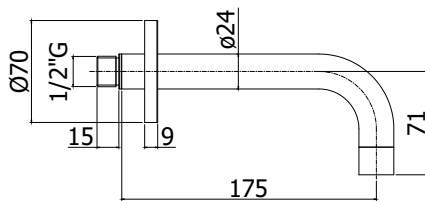

ZBOC 139.

Bec mural bain Ø 24 x 1/2" x 175mm avec rosace.
Baduitloop Ø 24 x 1/2" x 175mm met rozet.

Finition - Afwerking EUR

CR	101,00
BO	132,00
NO	132,00
HG	331,00
HGSP	351,00
ST	172,00