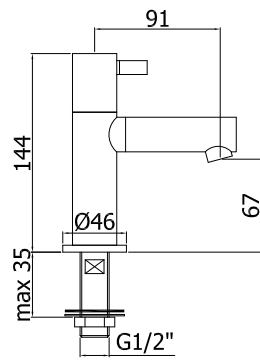

MI 090..

Robinet lave-mains 1/2" (uniquement eau froide).
Fonteinkraan 1/2" (enkel koud water).

Finition - Afwerking   **EUR**

HG	305,00
HGSP	329,00
MG	173,00
NKN	305,00
NKNSP	329,00
RMSP	313,00
ST	181,00