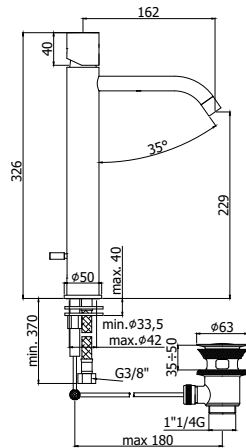

LIGX 081..

Mitigeur lavabo corps rehaussé sans vidage.
Verhoogde wastafelmengkraan zonder lediging.

Finition - Afwerking EUR

CR	344,00
NO	447,00
HG	834,00
HGSP	901,00
NKN	834,00
NKNSP	901,00
ST	516,00

LIGX 085..

Mitigeur lavabo corps rehaussé avec vidage aut. 1" 1/4.
Verhoogde wastafelmengkraan met automatische lediging 1"1/4.

CR	387,00
NO	503,00
ST	580,00