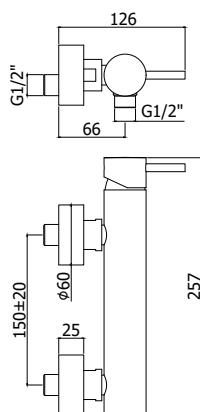

LIG 168..

Mitigeur de douche apparent nu.

Opbouw douchemengkraan naakt.

Finition - Afwerking EUR

CR	301,00
BO	391,00
NO	391,00
HG	729,00
HGSP	787,00
MG	430,00
NKN	729,00
NKNSP	787,00
RMSP	601,00
ST	451,00