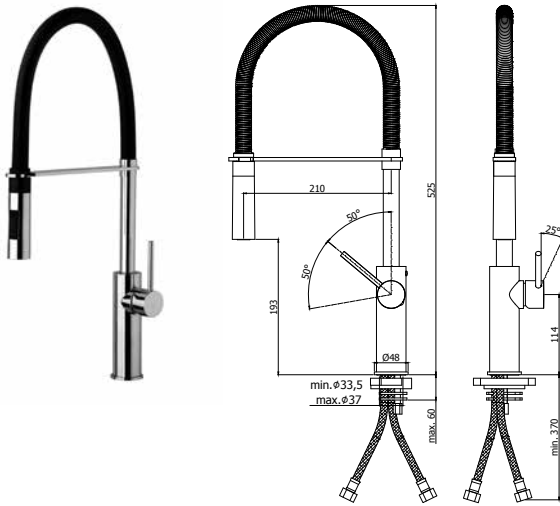

LIG 179..

Mitigeur cuisine professionnel avec
douchette Minimal ABS (2 jets) -
flexible en inox noir.
Professionele keukenmengkraan met
Minimal sproeier in ABS (2 stralen) -
flexibel in inox zwart.

Finition - Afwerking		EUR
CRNO		475,00
NONO		617,00
HGNO		1.169,00
HGSPNO		1.264,00
MGNO		678,00
NKNNO		1.169,00
NKNSPNO		1.264,00
RMSPNO		948,00
STNO		712,00

* CRNO/NONO/HGNO/HGSPNO/STNO - Chrome/Noir mat/Miel d'or/Miel d'or brossé/Steel + ressort noir mat

* CRNO/NONO/HGNO/HGSPNO/STNO - Chroom/Mat zwart/Honing goud/Geborsteld honing goud/Steel + veer mat zwart

ZPRO 250..

Rehausse 100mm pour art. LIG078-
978-180-980
Verhoogstuk 100mm voor art. LIG078-
978-180-980

Finition - Afwerking		EUR
CR		80,00
BO		103,00
NO		103,00
HG		197,00
HGSP		214,00
MG		113,00
NKN		197,00
KNSP		214,00
RMSP		213,00
ST		135,00