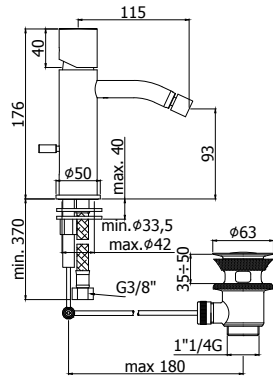

LIGX 131..

Mitigeur bidet sans vidage.
Bidet mengkraan zonder lediging.

Finition - Afwerking EUR

CR	208,00
NO	271,00
HG	504,00
HGSP	545,00
NKN	504,00
NKNSP	545,00
ST	312,00

LIGX 135..

Mitigeur bidet avec vidage aut. 1" 1/4.
Bidet mengkraan met lediging met aut. lediging 1" 1/4.

CR	248,00
NO	323,00
ST	371,00