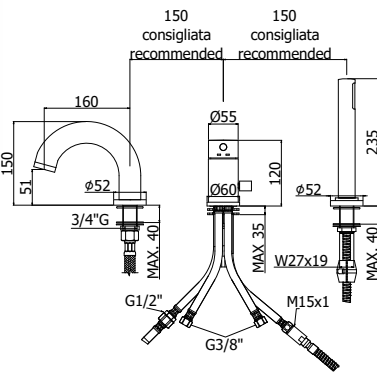

LIG 047.. MAX FLOW

Mitigeur 3 trous pour montage sur gorge avec un débit augmenté.
3-gats badmengkraan voor badrandmontage met een verhoogd debiet.

Finition - Afwerking		EUR
CR		561,00
BO		729,00
NO		729,00
HG		1.381,00
HGSP		1.493,00
MG		801,00
NKN		1.381,00
NKNSP		1.493,00
RMSP		1.121,00
ST		842,00

LIG 048.. MAX FLOW

Mitigeur 2 trous pour montage sur gorge avec un débit augmenté (sans bec). Remplissage par le trop plein (pas inclus).
2-gats badmengkraan voor badrandmontage met een verhoogd debiet (zonder uitloop). Vulling via overloop (niet inbegrepen).

CR	410,00
BO	532,00
NO	532,00
HG	1.007,00
HGSP	1.088,00
MG	584,00
NKN	1.007,00
NKNSP	1.088,00
RMSP	817,00
ST	613,00

* CR avec douchette BIRILLO/ BO-NO-HG-HGSP-NKN-NKNSP-ST avec douchette MASTER
* CR met BIRILLO handdouche/ BO-NO-HG-HGSP-NKN-NKNSP-ST met MASTER handdouche