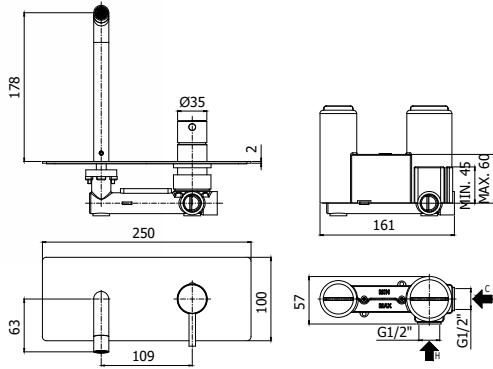

LIG 104..

Mitigeur lavabo encastré complet avec bec 123mm avec mousseur M16x1 - poignée Ø 35mm.
Inbouw wastafelmengkraan compleet met uitloop 123mm met mousseur M16x1 - greep Ø 35mm.

Finition - Afwerking EUR

CR	356,00
BO	463,00
NO	463,00
HG	712,00
HGSP	769,00
MG	510,00
NKN	712,00
NKNSP	769,00
RMSP	712,00
ST	534,00

LIG 105..

Mitigeur lavabo encastré complet avec bec 178mm avec mousseur M16x1 - poignée Ø 35mm.
Inbouw wastafelmengkraan compleet met uitloop 178mm met mousseur M16x1 - greep Ø 35mm.

CR	367,00
BO	477,00
NO	477,00
HG	733,00
HGSP	792,00
MG	525,00
NKN	733,00
NKNSP	792,00
RMSP	733,00
ST	550,00

LIG 106..

Mitigeur lavabo encastré complet avec bec 248mm avec mousseur M16x1 - poignée Ø 35mm.
Inbouw wastafelmengkraan compleet met uitloop 248mm met mousseur M16x1 - greep Ø 35mm.

CR	379,00
BO	493,00
NO	493,00
HG	758,00
HGSP	818,00
MG	542,00
NKN	758,00
NKNSP	818,00
RMSP	758,00
ST	568,00

ZPRO 088..

Set de rallonge avec inverseur pour art. 104 - 105 - 106 - L.45mm
Verlengset met omsteller voor art. 104 - 105 - 106 - L.45mm

CR	110,00
BO	142,00
NO	142,00
HG	273,00
HGSP	294,00
MG	156,00
NKN	273,00
NKNSP	294,00
RMSP	294,00
ST	185,00