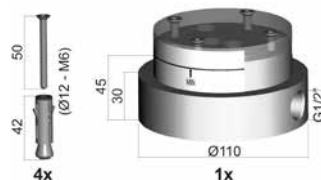

LIG 030..

Set d'encastrement pour art. LIG031-032
Inbouwdeel voor art LIG031-032

Finition - Afwerking EUR

CR	1.831,00
BO	2.382,00
NO	2.382,00
HG	3.554,00
HGSP	3.839,00
MG	2.619,00
NKN	3.554,00
NKNSP	3.839,00
RMSP	3.661,00
ST	2.747,00

338,00