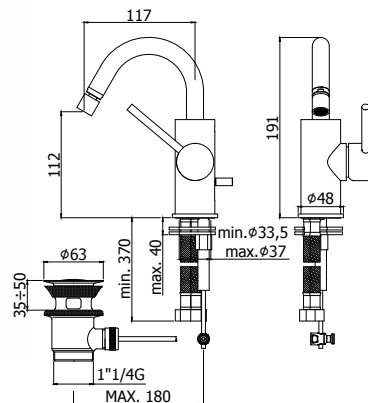

LIG 137..

Mitigeur bidet avec bec haut orientable
Ø 18 et vidage aut. 1"1/4.
Bidet mengkraan met draaibare, hoge uitloop Ø 18 en aut. lediging 1"1/4.

Finition - Afwerking EUR

CR	281,00

LIG 138..

Mitigeur bidet avec bec haut orientable
Ø 18, sans vidage.
Bidetmengkraan met draaibare, hoge uitloop Ø 18, zonder lediging.

CR	238,00
BO	328,00
NO	328,00
HG	604,00
HGSP	653,00
ST	357,00