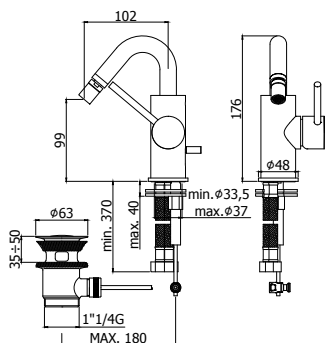

LIG 938..

Mitigeur bidet avec bec haut orientable Ø 20, sans vidage.

Bidetmengkraan met draaibare, hoge uitloop Ø 20, zonder lediging.

LIG 937..

Mitigeur bidet avec bec haut orientable Ø 20 et vidage aut. 1"1/4.

Bidet mengkraan met draaibare, hoge uitloop Ø 20 en aut. lediging 1"1/4.

Finition - Afwerking EUR
CR 249,00

CR 291,00