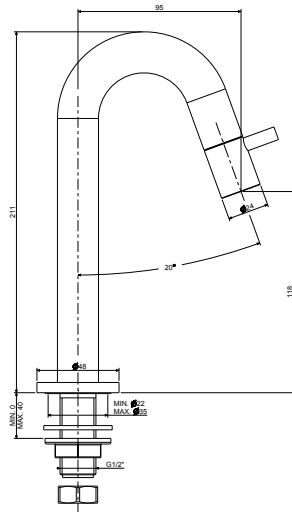

MI 095..

Robinet de lave-main ½ (uniquement eau froide).
Fonteinkraan ½ (enkel koud water).

Finition - Afwerking   **EUR**

CR	144,00
BO	199,00
NO	199,00
ST	229,00