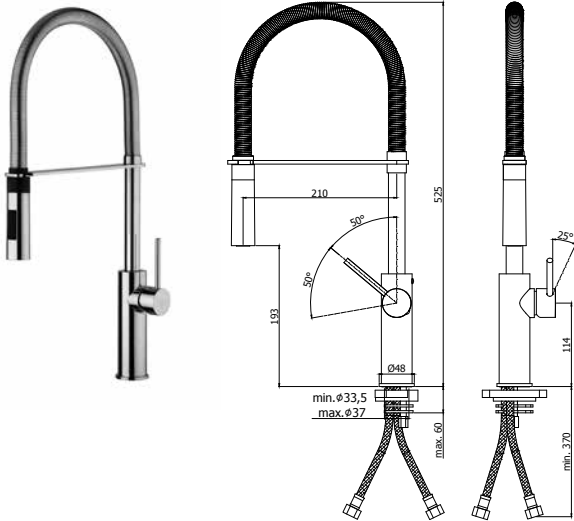

LIG 285..-MET

Mitigeur cuisine avec douchette extractible (2 jets) en métal et flexible 1,50m.
Keukenmengkraan met uittrekbare sproeier in metaal (2 stralen) en slang 1,50m.

Finition - Afwerking EUR
CR 307,00
BO 398,00
NO 398,00
HG 755,00
HGSP 815,00
MG 438,00
NKN 755,00
NKNSP 815,00
RMSP 612,00
ST 459,00

LIG 980..

Mitigeur cuisine monotrou bec haut, orientable Ø 18mm.
1-gatskeukenmengkraan met draaibare, hoge uitloop Ø 18mm.

Finition - Afwerking EUR
CR 254,00

LIG 179..

Mitigeur cuisine professionnel avec
douchette Minimal ABS (2 jets) - flexible
en inox.
Professionele keukenmengkraan met
Minimal sproeier in ABS (2 stralen) -
inox flexibel.