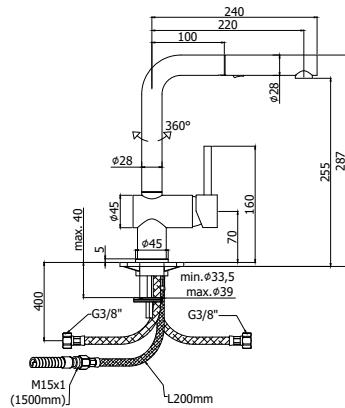

LIG 285..-MET

Mitigeur cuisine avec douchette extractible (2 jets) en métal et flexible 1,50m.
Keukenmengkraan met uittrekbare sproeier in metaal (2 stralen) en slang 1,50m.

Finition - Afwerking EUR
CR 307,00
BO 398,00
NO 398,00
HG 755,00
HGSP 815,00
MG 438,00
NKN 755,00
NKNSP 815,00
RMSP 612,00
ST 459,00