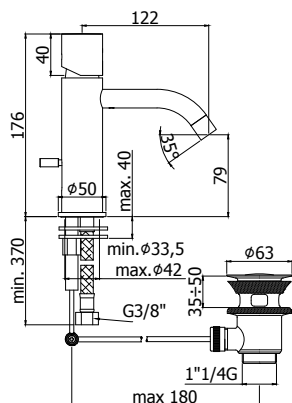

LIGX 071..

Mitigeur lavabo sans vidage.
Wastafelmengkraan zonder lediging.

Finition - Afwerking EUR

CR	204,00
NO	266,00
HG	495,00
HGSP	535,00
NKN	495,00
NKNSP	535,00
ST	307,00

LIGX 075..

Mitigeur lavabo avec vidage aut.
1" 1/4.
Wastafelmengkraan met aut. lediging 1" 1/4.

CR	244,00
NO	318,00
ST	365,00