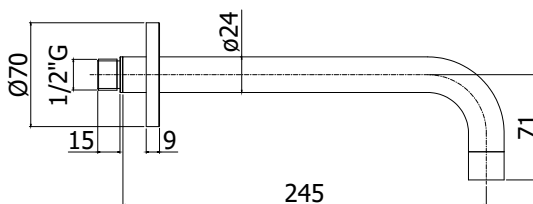

ZBOC 141.

Bec mural bain Ø 24 x 1/2" x 245mm avec rosace.
Baduitloop Ø 24 x 1/2" x 245mm met rozet.

Finition - Afwerking EUR

CR	108,00
BO	140,00
NO	140,00
HG	351,00
HGSP	374,00
ST	182,00