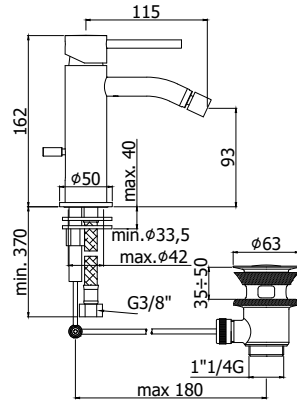

light

LIG 131..

Mitigeur bidet sans vidage.
Bidet mengkraan zonder lediging.

Finition - Afwerking EUR

CR	191,00
BO	247,00
NO	247,00
HG	469,00
HGSP	506,00
MG	271,00
NKN	469,00
NKNSP	506,00
RMSP	379,00
ST	285,00

LIG 131K..

Mitigeur bidet avec clic-clac 1" 1/4.
Bidet mengkraan met clic-clac 1" 1/4.

CR	236,00
BO	307,00
NO	307,00
HG	605,00
HGSP	653,00
ST	354,00

LIG 135..

Mitigeur bidet avec vidage aut. 1" 1/4.
Bidet mengkraan met aut. lediging 1" 1/4.

CR	234,00
BO	304,00
NO	304,00
HG	592,00
HGSP	640,00
ST	350,00