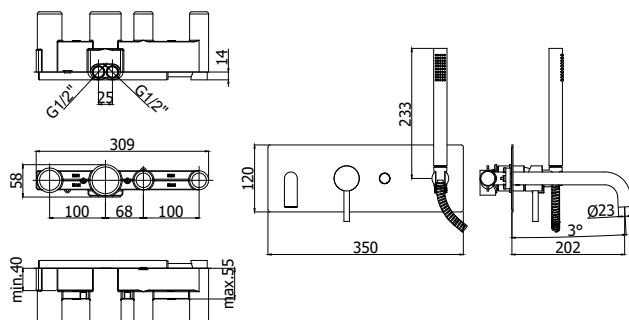

LIG 001..

Mitigeur bain/douche à encastrer complet avec inverseur, bec avec mousseur M18x1,5 et set de douche. Complete inbouw bad/douchemengkraan met omsteller, uitloop met mousseur M18x1,5 en doucheset.

ZPRO 056..

Set de rallonge avec inverseur pour art. 001 - L.20mm
Verlengset met omsteller voor art. 001 - L.20mm

Finition - Afwerking EUR

CR	735,00
BO	956,00
NO	956,00
HG	1.837,00
HGSP	1.983,00
MG	1.051,00
NKN	1.837,00
NKNSP	1.983,00
RMSP	1.470,00
ST	1.103,00

CR	176,00
BO	228,00
NO	228,00
HG	437,00
HGSP	472,00
MG	250,00
NKN	437,00
NKNSP	472,00
RMSP	472,00
ST	299,00