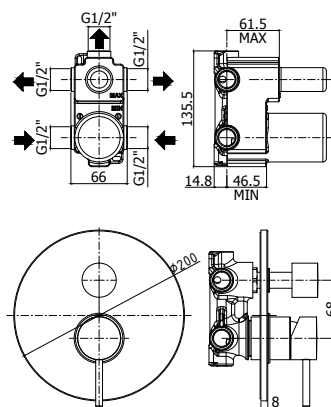

light

*Tableau de compatibilité (v. pag.24)

*Compatibiliteitsoverzicht (zie pag.24)

LIG 019..

Mitigeur encastré douche 1/2" complet (3 sorties) avec manette inverseur. Inbouw douchemengkraan 1/2" compleet (3 uitgangen) met omstelgreep.

ZPRO 068..

Rallonge pour art. 018-019 - L.30mm
Verlengstuk voor art. 018-019 - L.30mm

Finition - Afwerking EUR

CR	401,00
BO	521,00
NO	521,00
HG	999,00
HGSP	1.079,00
MG	572,00
NKN	999,00
NKNSP	1.079,00
RMSP	799,00
ST	600,00

CR	98,00
BO	126,00
NO	126,00
HG	243,00
HGSP	262,00
MG	139,00
NKN	243,00
NKNSP	262,00
RMSP	261,00
ST	165,00