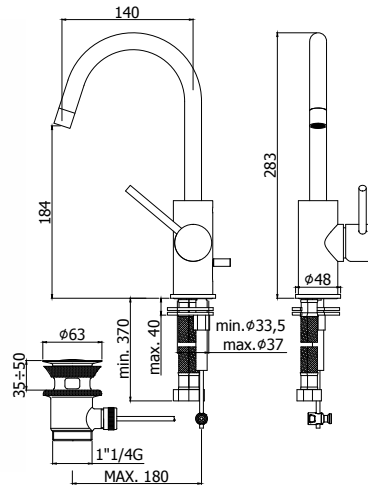

LIG 077..

Mitigeur lavabo bec rond orientable Ø 18 et vidage aut 1" 1/4.
Wastafelmengkraan met draaibare, ronde uitloop Ø 18 en aut. lediging 1" 1/4.

Finition - Afwerking EUR

CR	297,00

LIG 078..

Mitigeur lavabo bec rond orientable Ø 18, sans vidage.
Wastafelmengkraan met draaibare, ronde uitloop Ø 18, zonder lediging.

CR	248,00
BO	323,00
NO	323,00
HG	628,00
HGSP	679,00
MG	354,00
NKN	628,00
NKNSP	679,00
RMSP	495,00
ST	371,00