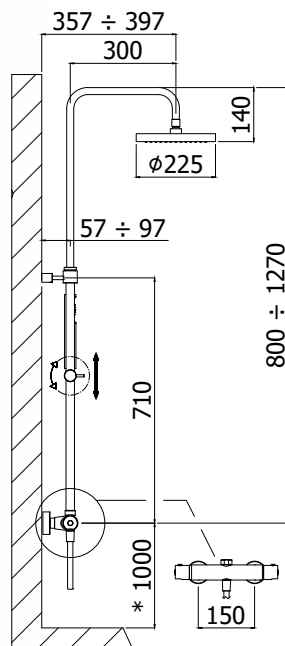

ZCOL 633LIQ MINI BIRILLO CONFORT

Colonne de douche MINI BIRILLO CONFORT (réglable en hauteur) :

- Support coulissant rond ECO
- douchette BIRILLO en ABS
- Douche de tête ronde MASTER Ø 225mm en métal. Livré avec réducteur de débit 12l/min
- Flexible métallique 1500mm
- Mitigeur thermostatique LIQ469CR (avec inverseur) - **COLD TOUCH**

MINI BIRILLO CONFORT douchezuil (regelbaar in hoogte):

- Rond glijstuk ECO
- Birillo ABS handdouche
- MASTER Ø 225mm ronde metalen hoofddouche. Geleverd met debietbegrenzer van 12L/min
- Metalen slang 1500mm
- Douchethermostaat LIQ469CR (met omsteller) - **COLD TOUCH**

Finition - Afwerking **EUR**
CR **846,00**