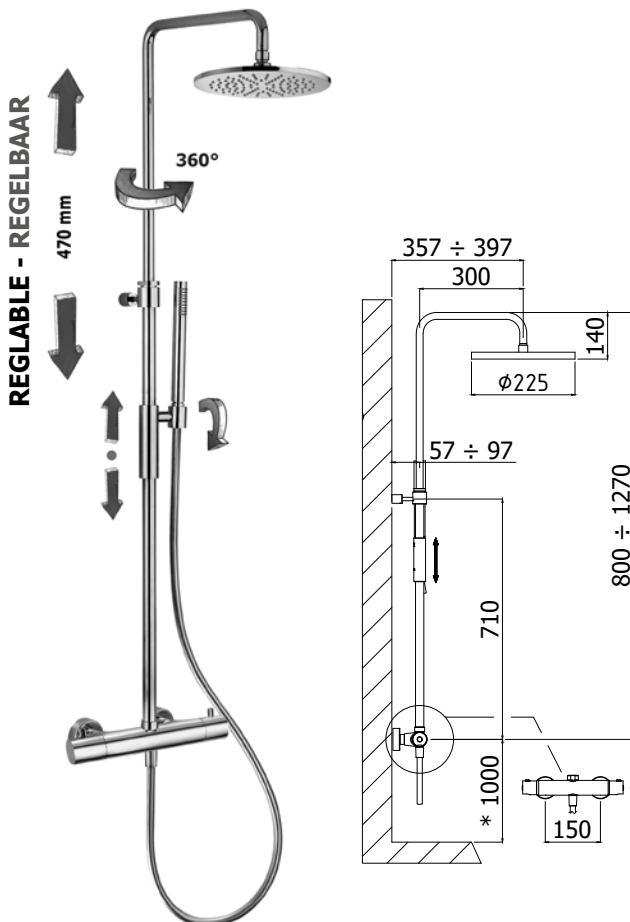

ZCOL 646LIQ BIRILLO

Colonne de douche Light (réglable en hauteur)

- Support coulissant rond
- Douchette Master en métal
- Douche de tête ronde Master Ø 225 en métal. Livré avec réducteur de débit 12l/min
- Flexible PVC couleur argent 1500mm
- Mitigeur thermostatique LIQ169 (avec inverseur)

Douchezuil Light (regelbaar in hoogte)

- Rond glijstuk
- Master metalen handdouche
- Ronde metalen hoofddouche Master Ø 225. Geleverd met debietbegrenzer van 12L/min
- Zilverkleuringe PVC slang 1500mm
- Douchethermostaat LIQ169 (met omsteller)

Finition - Afwerking EUR

CR 750,00
HG 1.516,00
HGSP 1.668,00
MG 1.274,00
NKN 1.516,00
NKNSP 1.668,00
RMSP 1.709,00
ST 1.159,00

ZCOL 646KLIQ

Colonne de douche Light (réglable en hauteur)

- Support coulissant rond
- Douchette Master en métal
- Douche de tête ronde Master Ø 300 en métal. Livré avec réducteur de débit 12l/min
- Flexible PVC en couleur 1500mm
- Mitigeur thermostatique LIQ169 (avec inverseur)

Douchezuil Light (regelbaar in hoogte)

- Rond glijstuk
- Master metalen handdouche
- Ronde metalen hoofddouche Master Ø 300 Geleverd met debietbegrenzer van 12L/min
- Zilverkleuringe PVC slang 1500mm
- Douchethermostaat LIQ169 (met omsteller)

CR 866,00
HG 1.693,00
HGSP 1.849,00
MG 1.560,00
NKN 1.693,00
NKNSP 1.849,00
RMSP 1.976,00
ST 1.719,00

DÉTAILS FLEXIBLES / DETAILS FLEXIBELE SLANGEN

* CR avec flexible métal/ HG-HGSP-NKN-NKNSP-ST-MG-RMSP avec flexible PVC coloré

* CR met PVC slang metaal/ HG-HGSP-NKN-NKNSP-ST-MG-RMSP met gekleurde PVC slang