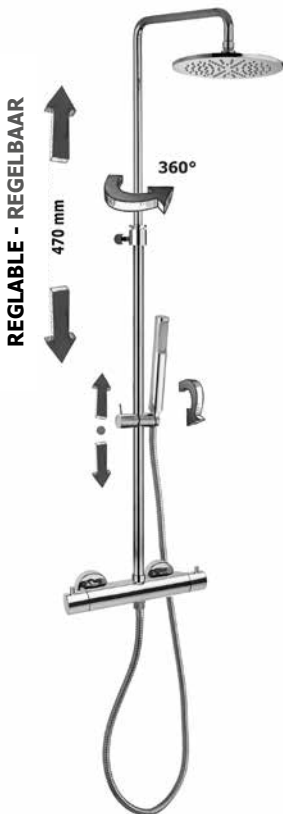

ZCOL 633LIQ MINI BIRILLO CONFORT

Colonne de douche MINI BIRILLO CONFORT (réglable en hauteur) :

- Support coulissant rond ECO
- douchette BIRILLO en ABS
- Douche de tête ronde MASTER Ø 225mm en métal. Livré avec réducteur de débit 12l/min
- Flexible métallique 1500mm
- Mitigeur thermostatique LIQ469CR (avec inverseur) - **COLD TOUCH**

MINI BIRILLO CONFORT douchezuil (regelbaar in hoogte):

- Rond glijstuk ECO
- Birillo ABS handdouche
- MASTER Ø 225mm ronde metalen hoofddouche. Geleverd met debietbegrenzer van 12L/min
- Metalen slang 1500mm
- Douchethermostaat LIQ469CR (met omsteller) - **COLD TOUCH**

Finition - Afwerking **EUR**
CR **846,00**