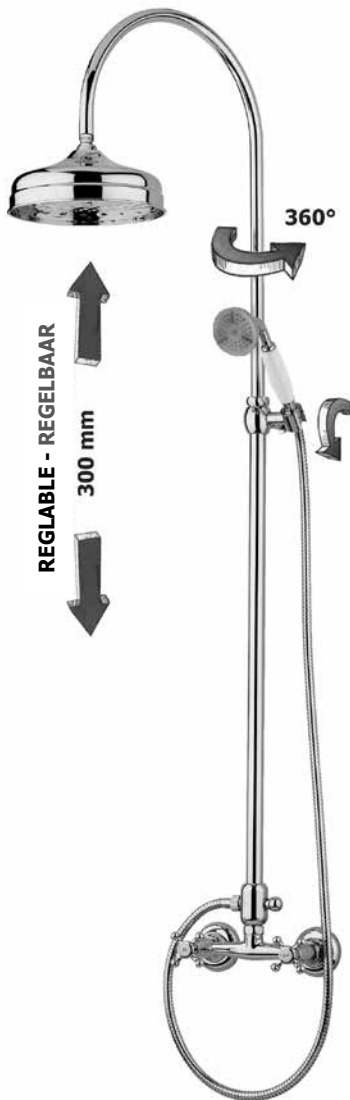

ZCOL 201 BELINDA

Colonne de douche BELINDA (réglable en hauteur) **avec inverseur** :

- Support **fixe** sphérique
- Douchette Retro BELINDA monojet
- Douche de tête BELINDA Ø 215mm en métal. Livré avec réducteur de débit 9l/min
- Flexible métallique 1500mm
- **Mélangeur de douche FBLV168RCR**

BELINDA douchezuil (regelbaar in hoogte) **met omsteller**:

- Bolvormige, **vaste** muurhouder
- Handdouche BELINDA Retro 1 straal
- Metalen hoofddouche BELINDA Ø 215mm. Geleverd met debietbegrenzer van 9L/min
- Metalen slang 1500mm
- **Douchemengkraan FBLV168RCR**

Finition - Afwerking	EUR
CR	1.159,00
BR	2.084,00