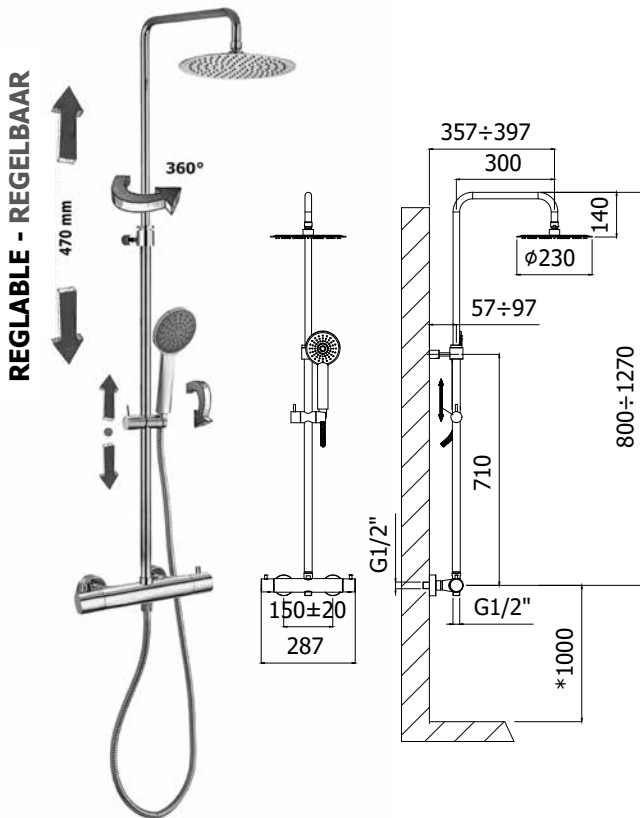

ZCOL 589LIQ NEW MINI BIRILLO

Colonne de douche NEW MINI BIRILLO (réglable en hauteur) :

- Support coulissant rond ECO
- Douchette GIADA en ABS
- Douche de tête ronde BAHAMAS Ø 230mm en métal
- Flexible métallique 1500mm
- Mitigeur thermostatique LIQ169CR (avec inverseur)

NEW MINI BIRILLO douchezuil (regelbaar in hoogte):

- Rond glijstuk ECO
- ABS GIADA handdouche
- Ronde metalen hoofddouche BAHAMAS Ø 230mm
- Metalen slang 1500mm
- Douchethermostaat LIQ169CR (met omsteller)

Finition - Afwerking EUR
CR 782,00