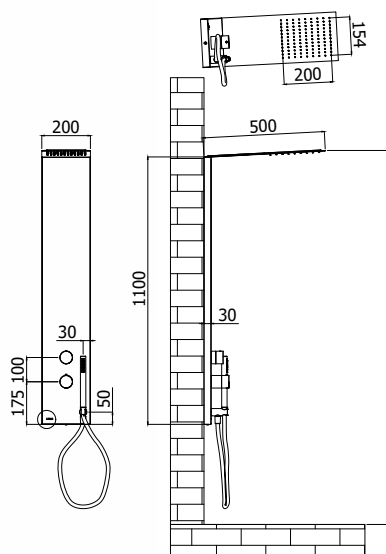

Finition - Afwerking EUR  
CR 3.079,00

Inox - RVS  
AISI 304

- \* hauteur de montage conseillée de la douche de tête: 2100mm
- \* aanbevolen montage hoogte bovenkant hoofddouche: 2100mm