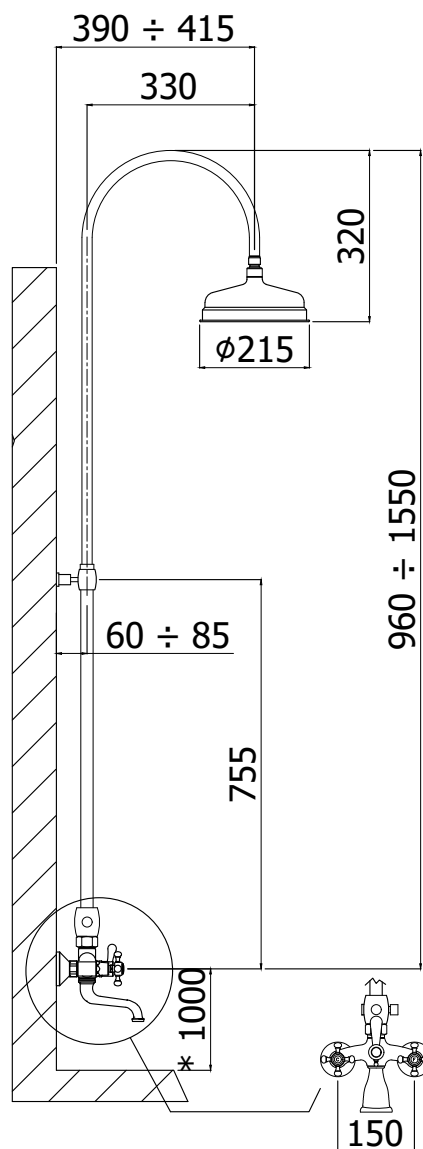

colonnes de douche - douchezuilen

ZCOL 202 -022L BELINDA

Colonne de douche BELINDA (réglable en hauteur) **avec inverseur** :

- Support **fixe** sphérique
- Douchette Rétro BELINDA monojet
- Douche de tête BELINDA Ø 215mm en métal. Livré avec réducteur de débit 9l/min
- Flexible métallique 1500mm
- **Mélangeur bain/douche FBLV022..** BELINDA douchezuil (réglable en hauteur) **met omsteller**:
- Bolvormige, vaste muurhouder
- Handdouche BELINDA Retro 1 straal
- Metalen hoofdouche BELINDA Ø 215mm. Geleverd met debietbegrenzer van 9L/min
- Metalen slang 1500mm
- **Bad/douchemengkraan FBLV022..**

Finition - Afwerking EUR

CR 1.409,00
BR 2.532,00