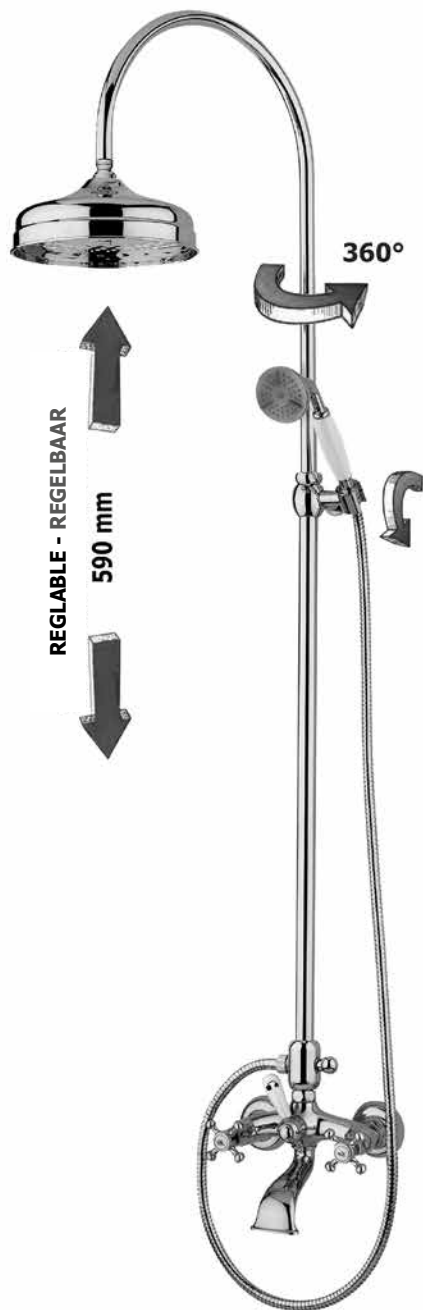

colonnes de douche - douchezuilen

ZCOL 202 -022L BELINDA

Colonne de douche BELINDA (réglable en hauteur) **avec inverseur** :

- Support **fixe** sphérique
- Douchette Rétro BELINDA monojet
- Douche de tête BELINDA Ø 215mm en métal. Livré avec réducteur de débit 9l/min
- Flexible métallique 1500mm
- **Mélangeur bain/douche FBLV022..** BELINDA douchezuil (réglable en hauteur) **met omsteller**:
- Bolvormige, vaste muurhouder
- Handdouche BELINDA Retro 1 straal
- Metalen hoofdouche BELINDA Ø 215mm. Geleverd met debietbegrenzer van 9L/min
- Metalen slang 1500mm
- **Bad/douchemengkraan FBLV022..**

Finition - Afwerking EUR

CR 1.409,00
BR 2.532,00