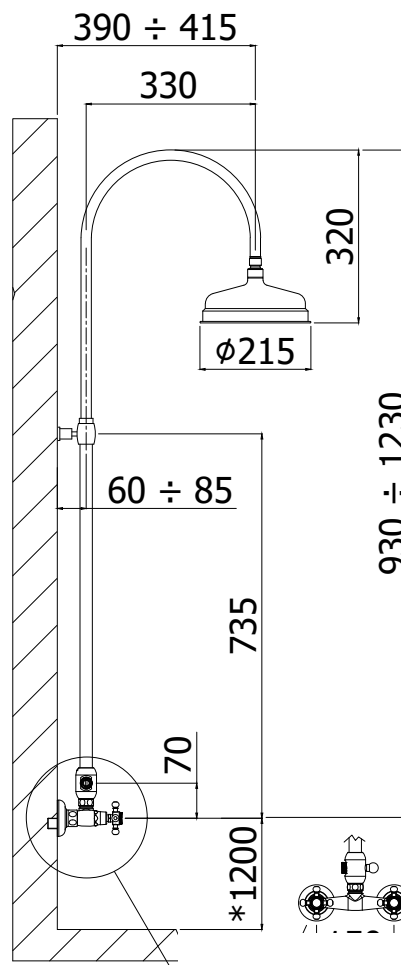

ZCOL 200

Sans mitigeur.
Zonder mengkraan.

Finition - Afwerking	EUR
CR	1.026,00
BR	1.843,00

Vous pouvez consulter toutes les pièces détachées sur notre site web www.paffoni.be.
U kan steeds alle onderdelen raadplegen op onze website www.paffoni.be.