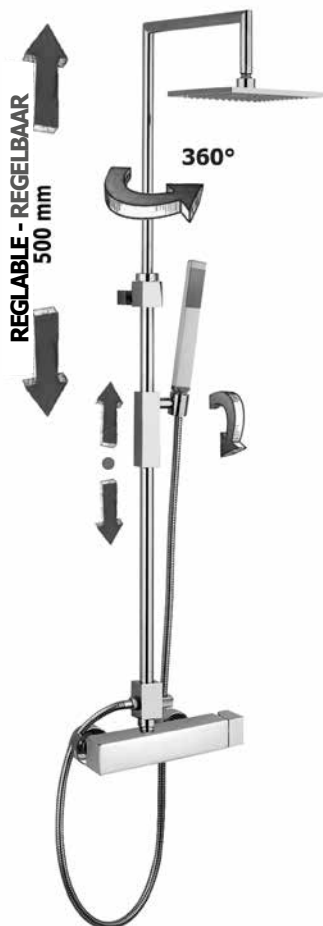

## ZCOL 607 LEVEL PLUS

Colonne de douche fixe LEVEL PLUS :

- Support fixe carré
- Douchette PREMIUM en métal
- Douche de tête métallique carrée SYNCRO 200 x 200mm. Livré avec réducteur de débit 15l/min
- Flexible métallique 1500mm
- Mitigeur LEC168RCR

Vaste douchezuil LEVEL PLUS:

- Vierkant glijstuk
- Handdouche PREMIUM in metaal
- Vierkanten metalen hoofddouche SYNCRO 200 x 200mm. Geleverd met debietbegrenzer van 15L/min
- Metalen slang 1500mm
- Douchemengkraan LEC168RCR

## ZCOL 620 SYNCRO PLUS

Colonne de douche SYNCRO TOP (réglable en hauteur) :

- Support coulissant carré
- Douchette PREMIUM en métal
- Douche de tête SYNCRO carrée métallique 200x200mm. Livré avec réducteur de débit 15l/min
- Flexible métallique 1500mm
- Mitigeur LEC168RCR