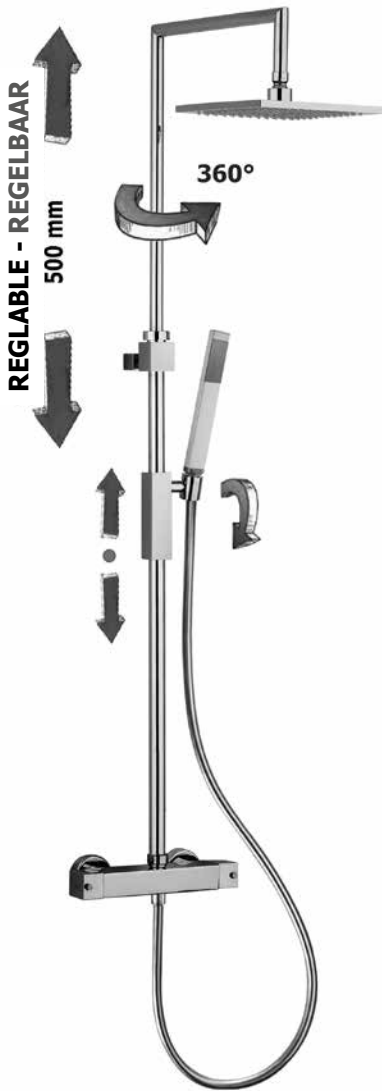

## ZCOL 665 CITY

Colonne de douche fixe CITY :

- Support coulissant rectangulaire CITY
- Douchette métallique PREMIUM
- Douche de tête métallique CITY 340x220mm. Livré avec réducteur de débit 15l/min
- Flexible PVC couleur argent 1500mm
- **Mitigeur thermostatique de douche LEQ269RCR (avec inverseur)**

Vaste douchezuil CITY:

- Rechthoekig glijstuk CITY
- Metalen handdouches PREMIUM
- Metalen hoofddouche CITY 340x220mm. Geleverd met debietbegrenzer van 15L/min
- Zilverkleurige, PVC slang 1500mm
- **Douchethermostaat LEQ269RCR (met omsteller)**

## ZCOL 655 SYNCRO TOP

Colonne de douche SYNCRO TOP (réglable en hauteur) :

- Support coulissant carrée CITY
- Douchette métallique PREMIUM
- Douche de tête SYNCRO carré métallique 200x200mm. Livré avec réducteur de débit 15l/min
- Flexible en PVC couleur argent 1500mm
- **Thermostatique de douche LEQ269CR (avec inverseur)**