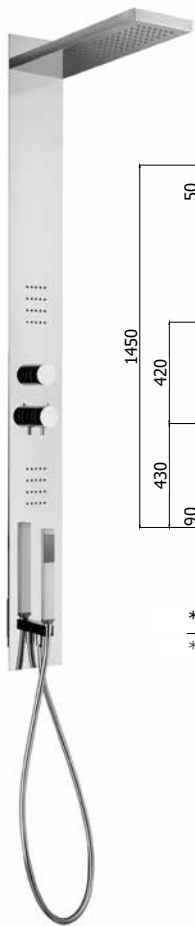

colonnes de douche - douchezuilen

ZCOL 682 STAR

- Support fixe
- Douchette PREMIUM métallique
- Flexible PVC argent 1500mm
- Mitigeur thermostatique de douche (avec inverseur 3 positions)
- Vast glijstuk
- Metalen handdouche PREMIUM
- Zilverkleurige PVC slang 1500mm
- Douchethermostaat (met omsteller 3 posities)

Finition - Afwerking EUR
CR 3.079,00

Inox - RVS
AISI 304

- hauteur de montage conseillée de la douche de tête: 2100mm
- aanbevolen montage hoogte bovenkant hoofddouche: 2100mm