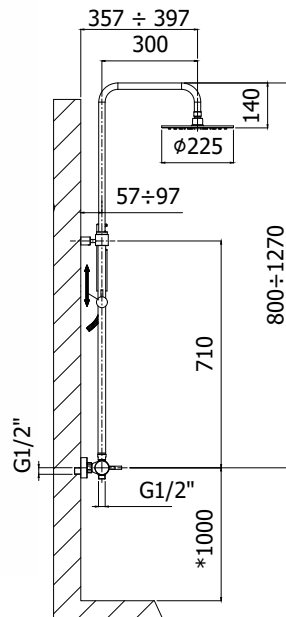

## ZCOL 599 NEW MINI MASTER

Colonne de douche NEW MINI MASTER (réglable en hauteur) :

- Support coulissant rond ECO
- Douchette BIRILLO en ABS
- Douche de tête ronde MASTER Ø 225mm en métal. Livré avec réducteur de débit 12l/min
- Flexible métallique 1500mm
- Mitigeur SK169CR (avec inverseur)