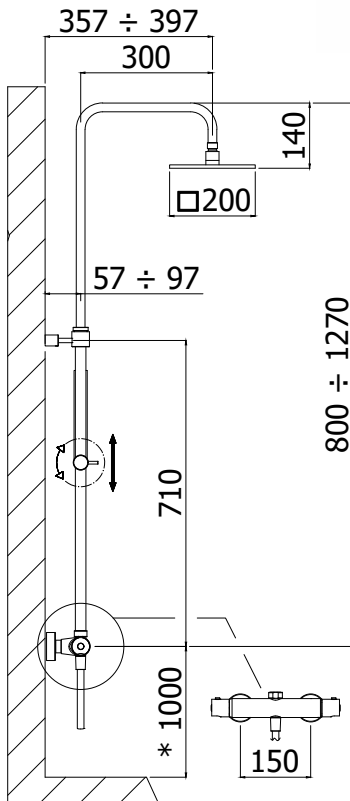

ZCOL 641LIQ BIRILLO SQUARE

Colonne de douche BIRILLO SQUARE (réglable en hauteur) :

- Support coulissant rond ECO
- Douchette PREMIUM en métal
- Douche de tête métallique carrée SYNCRO 200x200mm en métal. Livré avec réducteur de débit 15l/min
- Flexible PVC en couleur 1500mm
- Mitigeur thermostatique LIQ169CR (avec inverseur)

BIRILLO SQUARE douchezuil (regelbaar in hoogte):

- Rond glijstuk ECO
- Premium metalen handdouches
- SYNCRO 200x200mm vierkante metalen hoofddouche. Geleverd met debietbegrenzer van 15L/min
- Zilverkleurige PVC slang 1500mm
- Douchethermostaat LIQ169CR (met omsteller)

Finiture - Finishes

CR 829,00
NO 1.218,00

EUR

ZCOL 641KLIQ BIRILLO SQUARE

Colonne de douche BIRILLO SQUARE (réglable en hauteur) :

- Support coulissant rond ECO
- Douchette PREMIUM en métal
- Douche de tête métallique carrée SYNCRO KING 300x300mm en métal Livré avec réducteur de débit 15l/min
- Flexible métallique 1500mm
- Mitigeur thermostatique LIQ169CR (avec inverseur)

BIRILLO SQUARE douchezuil (regelbaar in hoogte):

- Rond glijstuk ECO
- Premium metalen handdouches
- SYNCRO KING 300x300mm vierkante metalen hoofddouche. Geleverd met debietbegrenzer van 15L/min
- Metalen slang 1500mm
- Douchethermostaat LIQ169CR (met omsteller)

CR 913,00
NO 1.400,00

DÉTAILS FLEXIBLES / DETAILS FLEXIBELE SLANGEN

* CR avec flexible métal/ NO avec flexible PVC coloré

* CR met PVC slang metaal/ NO met gekleurde PVC slang