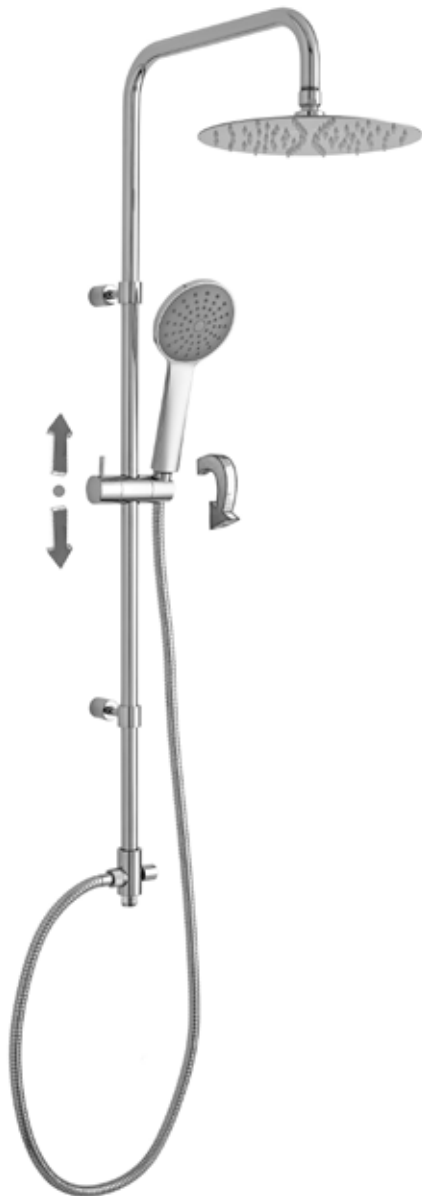

colonnes de douche - douchezuilen

ZCOL 680 BIRILLO YOUNG

Finition - Afwerking EUR

Colonne de douche LIGHT YOUNG :

CR 487,00

- Tuyau **fixe** rond
- Douchette GIADA en ABS
- 2 supports muraux amovible
- Support coulissant rond
- Douche de tête ronde BAHAMAS Ø 230mm en métal. Livré avec réducteur de débit 9l/min
- Flexible en métal 1500mm

• Sans robinet

LIGHT YOUNG douchezuil:

- **Vaste** ronde stijgbuis
- Ronde handdouchehouder
- GIADA handdouche in ABS
- 2 verstelbare muurhouders
- Ronde, metalen hoofddouche BAHAMAS Ø 230mm. Geleverd met debietbegrenzer van 9L/min
- Metalen slang 1500mm
- **Zonder kraan**