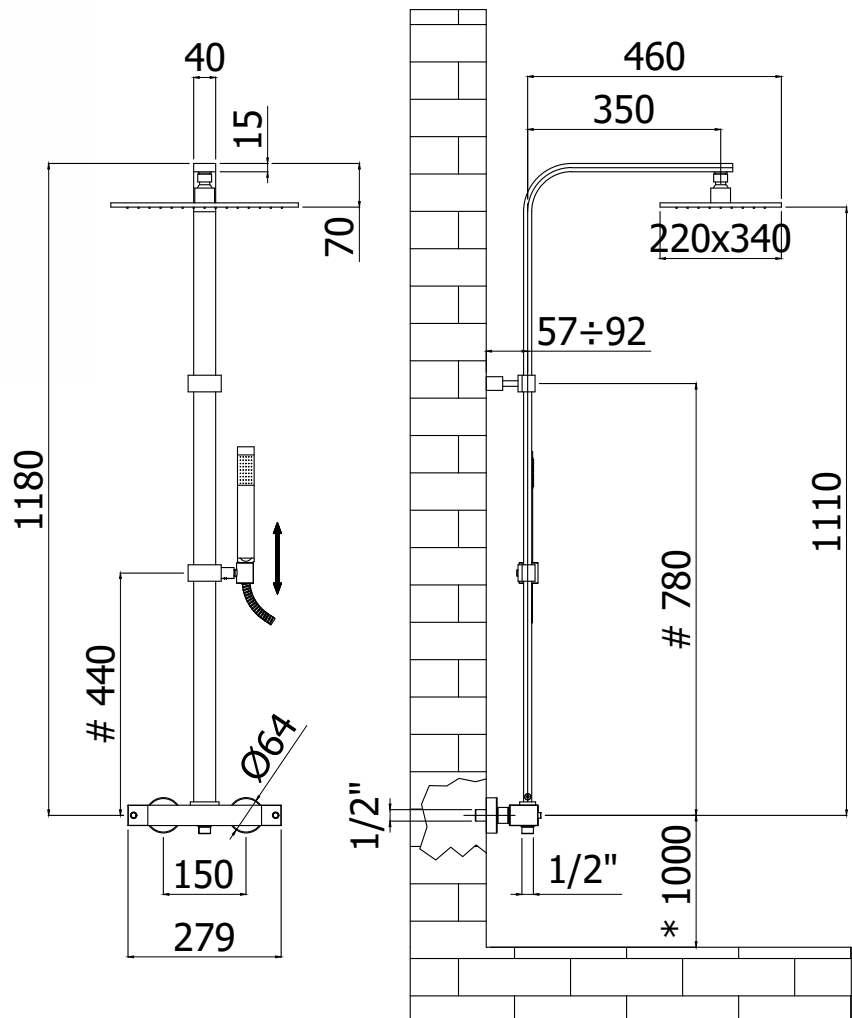

colonnes de douche - douchezuilen

ZCOL 665 CITY

Colonne de douche fixe CITY :

- Support coulissant rectangulaire CITY
- Douchette métallique PREMIUM
- Douche de tête métallique CITY 340x220mm. Livré avec réducteur de débit 15l/min
- Flexible PVC couleur argent 1500mm
- **Mitigeur thermostatique de douche LEQ269RCR (avec inverseur)**

Vaste douchezuil CITY:

- Rechthoekig glijstuk CITY
- Metalen handdouches PREMIUM
- Metalen hoofddouche CITY 340x220mm. Geleverd met debietbegrenzer van 15L/min
- Zilverkleurige, PVC slang 1500mm
- **Douchethermostaat LEQ269RCR (met omsteller)**

Finition - Afwerking EUR
CR 1.498,00