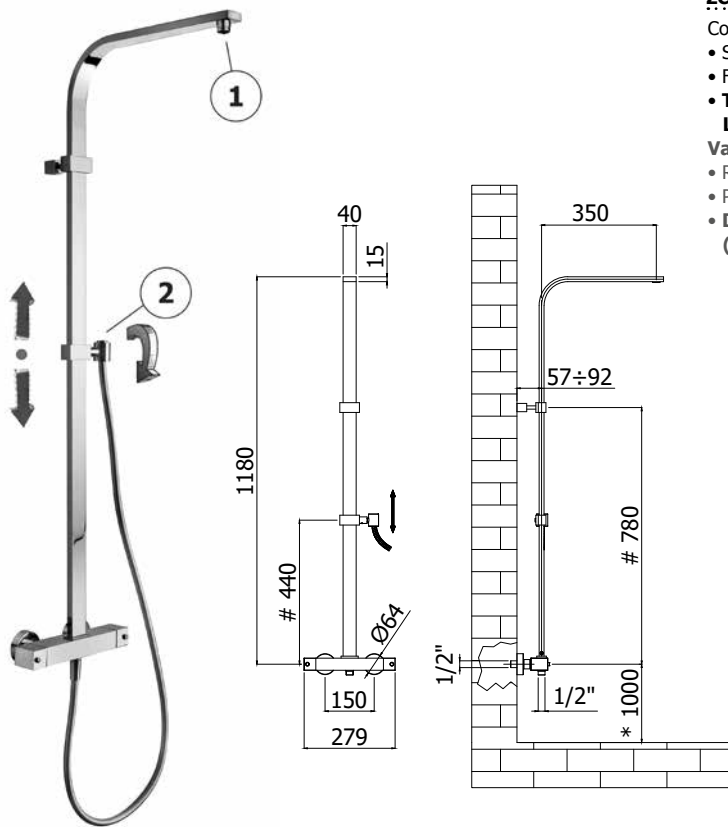

colonnes de douche - douchezuilen

ZCOL 665CRX

Colonne de douche **fixe** CITY :

- Support coulissant rectangulaire CITY
- Flexible PVC couleur argent 1500mm
- **Thermostatique de douche LEQ269RCR (avec inverseur)**

Vaste douchezuil CITY:

- Rechthoekig glijstuk CITY
- PVC zilverkleurige, slang 1500mm
- **Douchethermostaat LEQ269RCR (met omsteller)**

Finition - Afwerking **EUR**

CRX 1.322,00

1 - DOUCHES DE TÊTE / HOOFDDOUCHES

ZSOF 075

Douche de tête **SYNCR0** carrée 1/2" en métal, 200x200mm, antitartre, épaisseur 8mm, **accessible pour nettoyage**. Livré avec réducteur de débit 15l/min.
SYNCR0 kalkwerende, vierkante hoofddouche 1/2" in metaal, 200x200mm, 8mm dik; **toegankelijk voor reiniging**. Geleverd met debietbegrenzer van 15L/min.

Finition - Afwerking **EUR**
CR 177,00

ZSOF 095

Douche de tête **HAWAI** carrée 1/2" en métal, 200x200mm, antitartre, ultra-plat. Livré avec réducteur de débit 9l/min.
HAWAI kalkwerende, vierkante hoofddouche 1/2" in metaal, 200x200mm, extra plat. Geleverd met debietbegrenzer van 9L/min.

Finition - Afwerking **EUR**
CR 146,00

ZSOF 078

Douche de tête **SYNCR0 KING** carrée 1/2" en métal, 300x300mm, antitartre, épaisseur 8mm, **accessible pour nettoyage**. Livré avec réducteur de débit 15l/min.
SYNCR0 KING kalkwerende, vierkante hoofddouche 1/2" in metaal, 300x300mm, 8mm dik; **toegankelijk voor reiniging**. Geleverd met debietbegrenzer van 15L/min.

Finition - Afwerking **EUR**
CR 330,00

ZSOF 096

Douche de tête **ZANZIBAR** carrée 1/2" en métal, 300x300mm, antitartre, ultra plat. Livré avec réducteur de débit 15l/min.
ZANZIBAR kalkwerende, vierkante hoofddouche 1/2" in metaal, 300x300mm, extra plat. Geleverd met debietbegrenzer van 15L/min.

Finition - Afwerking **EUR**
CR 295,00

ZSOF 091

Douche de tête rectangulaire **CITY** 1/2" en métal, 340x220mm, antitartre, épaisseur 8mm, **accessible pour nettoyage**. Livré avec réducteur de débit 15l/min.
CITY kalkwerende, rechthoekige hoofddouche 1/2" in metaal, 340x220mm, 8mm dik; **toegankelijk voor reiniging**. Geleverd met debietbegrenzer van 15L/min.

Finition - Afwerking **EUR**
CR 423,00

ZSOF 102

Douche de tête rectangulaire modèle **BLANC** 1/2" en métal, 340x220mm, antitartre, ultraplatt. Livré avec réducteur de débit 15l/min.
BLANC kalkwerende, rechthoekige hoofddouche 1/2" in metaal, 340x220mm, extra plat. Geleverd met debietbegrenzer van 15L/min.

Finition - Afwerking **EUR**
CR 267,00

2 - DOUCHETTES / HANDDOUCHES

ZDOC 117..

Douchette **PREMIUM** monojet en metal: connexion universelle 1/2".
PREMIUM metalen handdouche 1 straal: 1/2" standaard aansluiting.

Finition - Afwerking **EUR**
CR 50,00

ZDOC 070

Douchette **Majorca** 3 jets (standard, massage, doux) Ø 80mm, connexion universelle 1/2".
Majorca handdouche, 3 stralen (standaard, massage, soft) Ø 80mm, 1/2" standaard aansluiting.

Finition - Afwerking **EUR**
CR 24,00