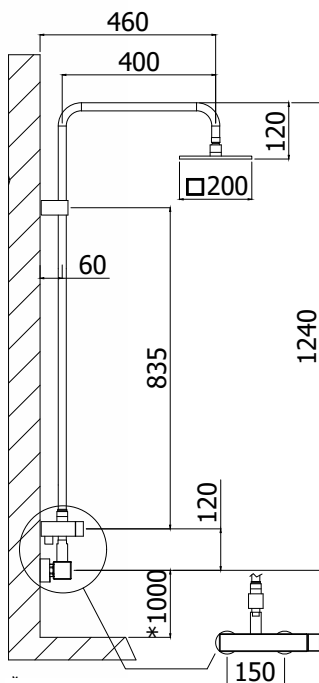

colonnes de douche - douchezuilen

ZCOL 607 LEVEL PLUS

Colonne de douche fixe LEVEL PLUS :

- Support fixe carré
- Douchette PREMIUM en métal
- Douche de tête métallique carrée SYNCRO 200 x 200mm. Livré avec réducteur de débit 15l/min
- Flexible métallique 1500mm
- Mitigeur LEC168RCR

Vaste douchezuil LEVEL PLUS:

- Vierkant glijstuk
- Handdouche PREMIUM in metaal
- Vierkanten metalen hoofddouche SYNCRO 200 x 200mm. Geleverd met debietbegrenzer van 15L/min
- Metalen slang 1500mm
- Douchemengkraan LEC168RCR

Finition - Afwerking .. EUR

CR 1.081,00