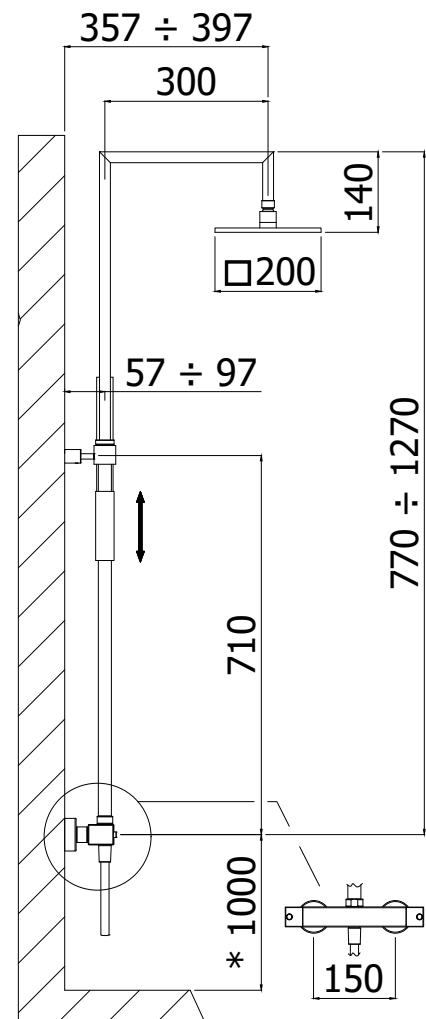

ZCOL 655 SYNCRO TOP

Colonne de douche SYNCRO TOP (réglable en hauteur) :

- Support coulissant carrée CITY
- Douchette métallique PREMIUM
- Douche de tête SYNCRO carré métallique 200x200mm. Livré avec réducteur de débit 15l/min
- Flexible en PVC couleur argent 1500mm
- **Thermostatique de douche LEQ269CR (avec inverseur)**

Douchezuil SYNCRO TOP (regelbaar in hoogte):

- Vierkant glijstuk CITY
- Metalen handdouches PREMIUM
- Vierkante, metalen hoofddouche SYNCRO 200x200mm. Geleverd met debietbegrenzer van 15L/min
- Zilverkleurige PVC slang 1500mm
- **Douchethermostaat LEQ269CR (met omsteller)**

Finition - Afwerking EUR

CR	1.280,00
ST	2.177,00