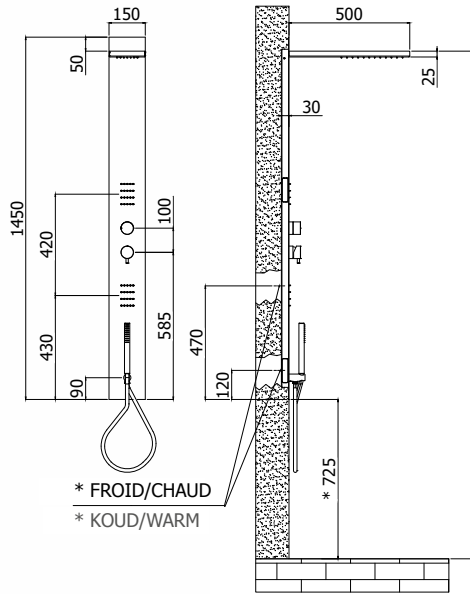

colonnes de douche - douchezuilen

ZCOL 682 STAR

- Support fixe
- Douchette PREMIUM métallique
- Flexible PVC argent 1500mm
- Mitigeur thermostatique de douche (avec inverseur 3 positions)
- Vast glijstuk
- Metalen handdouche PREMIUM
- Zilverkleurige PVC slang 1500mm
- Douchethermostaat (met omsteller 3 posities)

Finition - Afwerking EUR
CR 3.079,00

Inox - RVS
AISI 304

- hauteur de montage conseillée de la douche de tête: 2100mm
- aanbevolen montage hoogte bovenkant hoofddouche: 2100mm