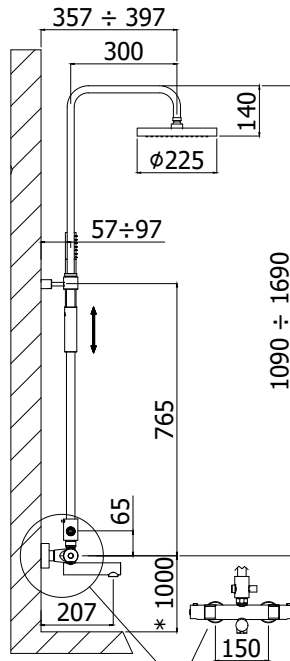

colonnes de douche - douchezuilen

ZCOL 721LIQ BIRILLO

Colonne de douche LIGHT (réglable en hauteur) :

- Tube long (**réglable en hauteur**)
- Support coulissant rond
- Douchette MASTER métallique
- Douche de tête ronde MASTER Ø 225mm en métal. Livré avec réducteur de débit 12l/min
- Flexible PVC couleur argent 1500mm
- **Thermostatique bain LIQ020CR (avec inverseur)**

LIGHT douchezuil (regelbaar in hoogte)

met omsteller:

- **Lange buis (regelbaar in hoogte)**
- Rond glijstuk
- MASTER metalen handdouche
- Ronde metalen hoofddouche MASTER Ø225mm. Geleverd met debietbegrenzer van 12L/min
- Zilverkleurige PVC slang 1500mm
- **Badthermostaat LIQ020CR (met omsteller)**

Finition - Afwerking **EUR**
CR **1.140,00**