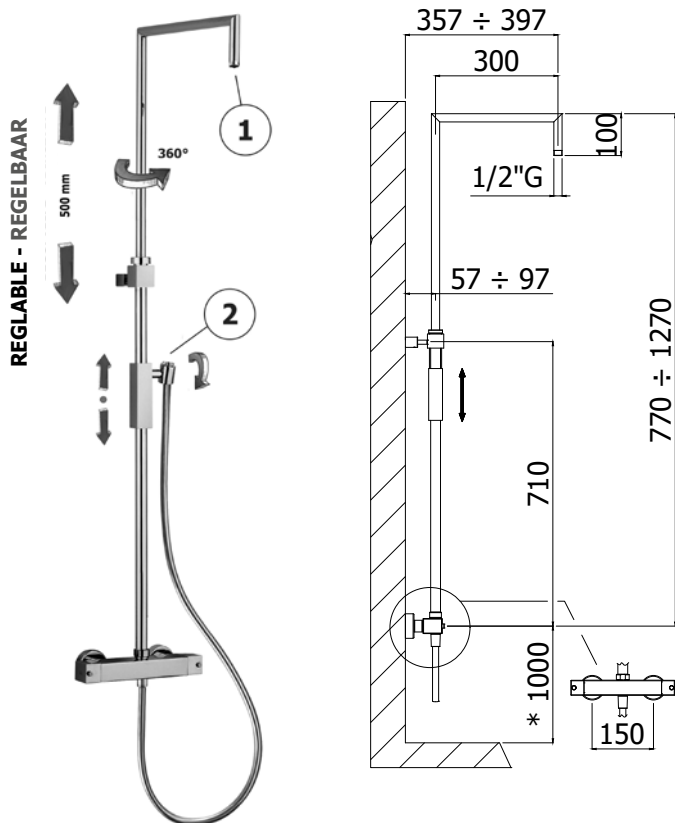

ZCOL 655CRX

Finition - Afwerking EUR

Colonne de douche SYNCRO TOP (réglable en hauteur) :

CRX 1.055,00

- Support coulissant carrée CITY
- Flexible en PVC couleur argent 1500mm
- **Thermostatique de douche LEQ269CR (avec inverseur)**

SYNCRO TOP douchezuil (réglable en hauteur):

- Vierkant glijstuk CITY
- Zilverkleurige PVC slang 1500mm
- **Douchethermostaat LEQ269CR (met omsteller)**

1 - DOUCHES DE TÊTE / HOOFDDOUCHES

ZSOF 075

Douche de tête **SYNCRO** carrée 1/2" en métal, 200x200mm, antitartre, épaisseur 8mm, **accessible pour nettoyage**. Livré avec réducteur de débit 15l/min. **SYNCRO** kalkwerende, vierkante hoofddouche 1/2" in metaal, 200x200mm, 8mm dik, **toegankelijk voor reiniging**. Geleverd met debietbegrenzer van 15L/min.

Finition - Afwerking EUR
CR 177,00

ZSOF 095

Douche de tête **HAWAI** carrée 1/2" en métal, 200x200mm, antitartre, ultra-plat. Livré avec réducteur de débit 9l/min. **HAWAI** kalkwerende, vierkante hoofddouche 1/2" in metaal, 200x200mm, extra plat. Geleverd met debietbegrenzer van 9L/min.

Finition - Afwerking EUR
CR 146,00

ZSOF 078

Douche de tête **SYNCRO KING** carrée 1/2" en métal, 300x300mm, antitartre, épaisseur 8mm, **accessible pour nettoyage**. Livré avec réducteur de débit 15l/min. **SYNCRO KING** kalkwerende, vierkante hoofddouche 1/2" in metaal, 300x300mm, 8mm dik, **toegankelijk voor reiniging**. Geleverd met debietbegrenzer van 15L/min.

Finition - Afwerking EUR
CR 330,00

ZSOF 096

Douche de tête **ZANZIBAR** carrée 1/2" en métal, 300x300mm, antitartre, ultra plat. Livré avec réducteur de débit 15l/min. **ZANZIBAR** kalkwerende, vierkante hoofddouche 1/2" in metaal, 300x300mm, extra plat. Geleverd met debietbegrenzer van 15L/min.

Finition - Afwerking EUR
CR 295,00

ZSOF 091

Douche de tête rectangulaire **CITY** 1/2" en métal, 340x220mm, antitartre, épaisseur 8mm, **accessible pour nettoyage**. Livré avec réducteur de débit 15l/min. **CITY** kalkwerende, rechthoekige hoofddouche 1/2" in metaal, 340x220mm, 8mm dik, **toegankelijk voor reiniging**. Geleverd met debietbegrenzer van 15L/min.

Finition - Afwerking EUR
CR 423,00

ZSOF 102

Douche de tête rectangulaire modèle **BLANC** 1/2" en métal, 340x220mm, antitartre, ultraplat. Livré avec réducteur de débit 15l/min. **BLANC** kalkwerende, rechthoekige hoofddouche 1/2" in metaal, 340x220mm, extra plat. Geleverd met debietbegrenzer van 15L/min.

Finition - Afwerking EUR
CR 267,00

2 - DOUCHETTES / HANDDOUCHES

ZDOC 117..

Douchette **PREMIUM** monojet en metal: connexion universelle 1/2". **PREMIUM** metalen handdouche 1 straal: 1/2" standaard aansluiting.

Finition - Afwerking EUR
CR 50,00

ZDOC 070

Douchette **Majorca** 3 jets (standard, massage, doux) Ø 80mm, connexion universelle 1/2". **Majorca** handdouche, 3 stralen (standaard, massage, soft) Ø 80mm, 1/2" standaard aansluiting.

Finition - Afwerking EUR
CR 24,00