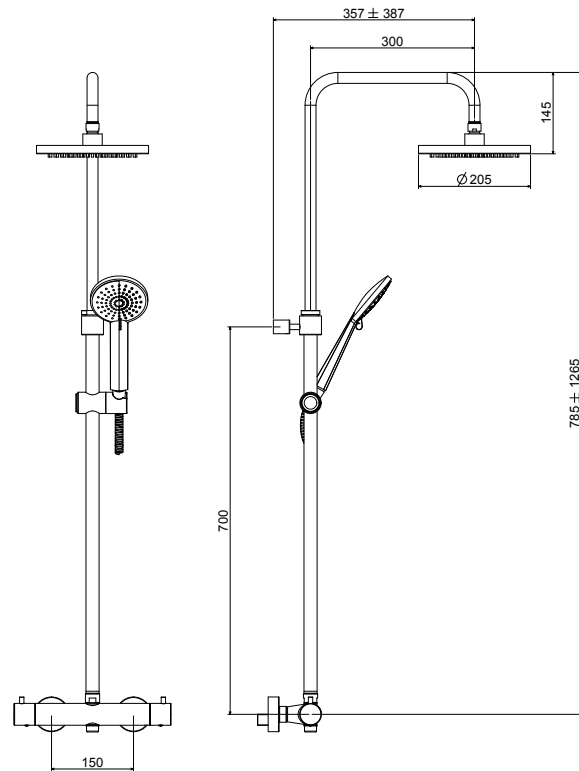

colonnes de douche - douchezuilen

ZCOL 663LIQ -BRIO

Colonne de douche (réglable en hauteur) :

- Douche de tête ABS ronde PANDA 200mm
- Douchette ABS BRIO
- Support coulissant ABS
- Flexible PVC en couleur 1500mm
- Thermostatique pour douche LIQ169CR (avec inverseur)

Douchezuil Panda (regelbaar in de hoogte):

- Ronde ABS hoofddouche PANDA 200mm
- Handdouche ABS BRIO
- ABS-glijstuk
- Zilverkleurige PVC slang 1500mm
- Douchethermostaat LIQ169CR (met omsteller)

Finition - Afwerking EUR
CRAG 520,00