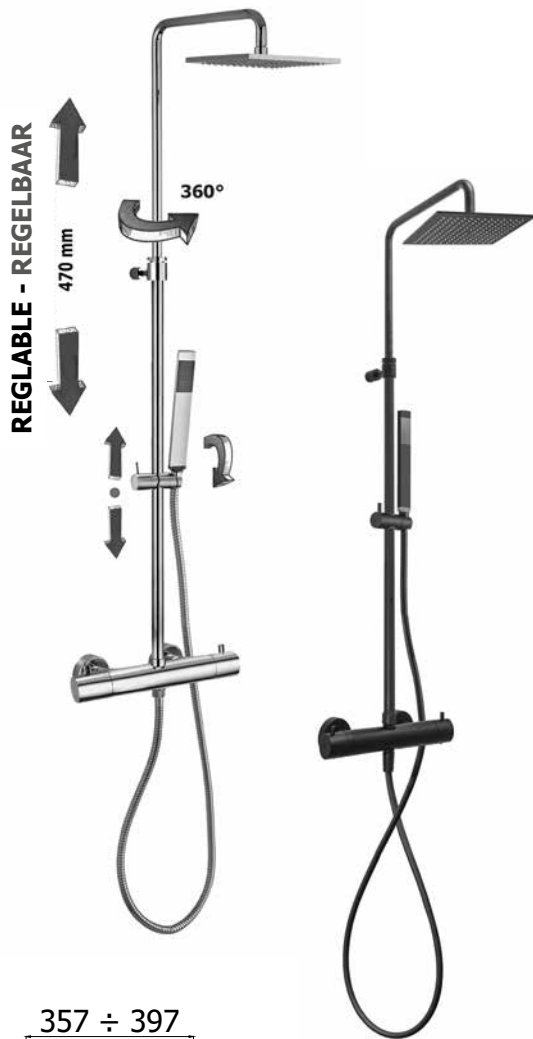

### Colonne de douche (réglable en hauteur) :

- Douche de tête ABS ronde PANDA 200mm
- Douchette ABS BRIO
- Support coulissant ABS
- Flexible PVC en couleur 1500mm
- Thermostatique pour douche LIQ169CR (avec inverseur)

### Douchezuil Panda (regelbaar in de hoogte):

- Ronde ABS hoofddouche PANDA 200mm
- Handdouche ABS BRIO
- ABS-glijstuk
- Zilverkleurige PVC slang 1500mm
- Douchethermostaat LIQ169CR (met omsteller)

Finition - Afwerking EUR  
CRAG 520,00