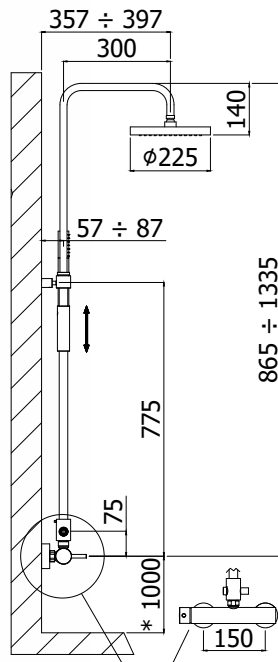

colonnes de douche - douchezuilen

ZCOL 601 MASTER PLUS

Colonne de douche MASTER PLUS (réglable en hauteur) avec inverseur :

- Support coulissant rond
- Douchette EVO en ABS
- Douche de tête ronde MASTER Ø 225mm en métal. Livré avec réducteur de débit 12l/min
- Flexible métallique 1500mm
- Mitigeur SK168RCR

MASTER PLUS douchezuil met

omsteller:

- Rond glijstuk
- Birillo handdouchette in ABS
- Ronde, metalen hoofddouche MASTER Ø 225mm. Geleverd met debietbegrenzer van 12L/min
- Metalen slang 1500mm
- Mengkraan SK168RCR

Finition - Afwerking EUR
CR 806,00

ZCOL 621 MASTER TOP

Idem article ZCOL601 mais avec :

- Douchette MASTER métallique
- Flexible PVC couleur argent 1500mm

Idem artikel ZCOL601 maar met:

- Metalen handdouchette MASTER
- Zilverkleurige PVC slang 1500mm

CR 900,00