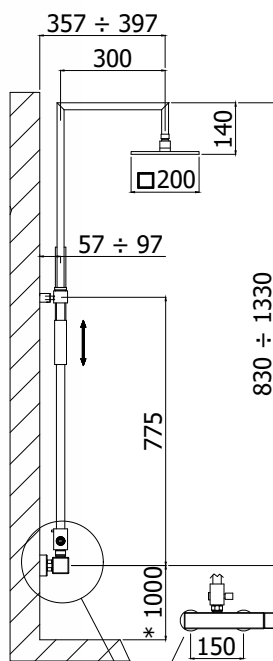

ZCOL 620 SYNCRO PLUS

Colonne de douche SYNCRO TOP (réglable en hauteur) :

- Support coulissant carré
- Douchette PREMIUM en métal
- Douche de tête SYNCRO carrée métallique 200x200mm. Livré avec réducteur de débit 15l/min
- Flexible métallique 1500mm
- Mitigeur LEC168RCR

SYNCRO TOP douchezuil (regelbaar in hoogte):

- Vierkant glijstuk
- Handdouche PREMIUM in metaal
- Vierkante, metalen hoofddouche SYNCRO 200x200mm. Geleverd met debietbegrenzer van 15L/min
- Metalen slang 1500 m
- Douchemengkraan LEC168RCR

Finition - Afwerking .. EUR

CR 1.148,00