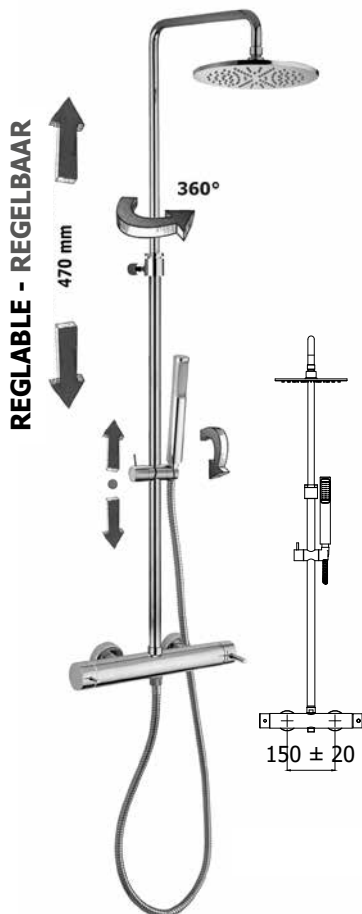

## ZCOL 621 MASTER TOP

Idem article ZCOL601 mais avec :

- Douchette MASTER métallique
- Flexible PVC couleur argent 1500mm

Idem artikel ZCOL601 maar met:

- Metalen handdouchette MASTER
- Zilverkleurige PVC slang 1500mm

## ZCOL 599 NEW MINI MASTER

Colonne de douche NEW MINI MASTER (réglable en hauteur) :

- Support coulissant rond ECO
- Douchette BIRILLO en ABS
- Douche de tête ronde MASTER Ø 225mm en métal. Livré avec réducteur de débit 12l/min
- Flexible métallique 1500mm
- Mitigeur SK169CR (avec inverseur)