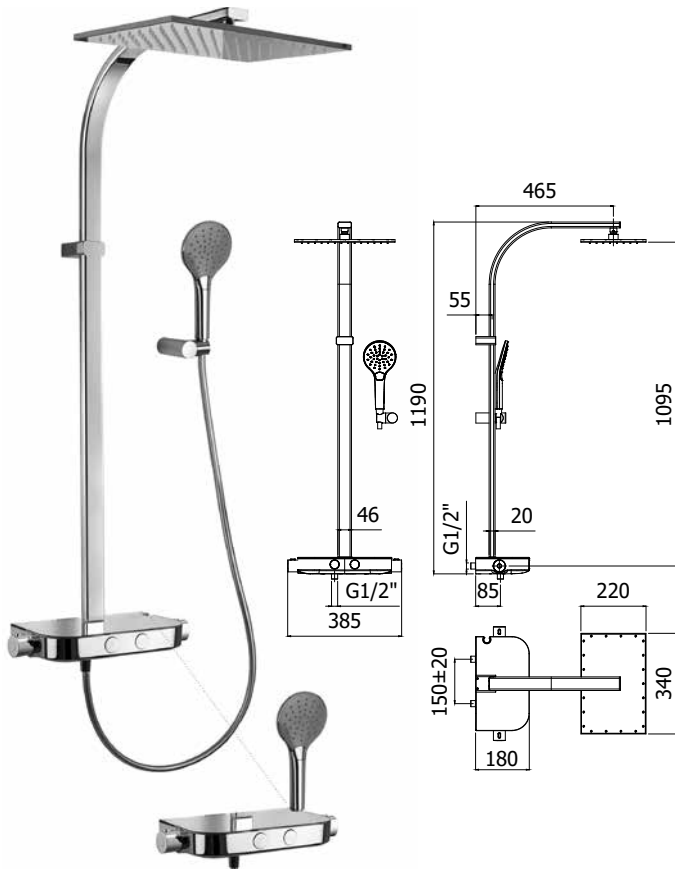

Finition - Afwerking EUR  
CR 3.079,00

Inox - RVS  
AISI 304

- \* hauteur de montage conseillée de la douche de tête: 2100mm
- \* aanbevolen montage hoogte bovenkant hoofddouche: 2100mm

Finition - Afwerking EUR  
CR 2.262,00

Inox - RVS  
AISI 304

- \* hauteur de montage conseillée de la douche de tête : 2100mm
- \* aanbevolen montage hoogte bovenkant hoofddouche: 2100mm

## ZCOL 672 BETA

- Support fixe
- Douchette MASTER métallique
- Flexible PVC argent 1500mm
- **Mitigeur de douche (avec inverseur 2 positions)**
- Vaste handdouchehouder
- Metalen handdouche MASTER
- Zilverkleurige PVC slang 1500mm
- **Douchemengkraan (met omsteller 2 posities)**

**Finition - Afwerking** ..... **EUR**  
**CR** ..... **1.449,00**

Inox look - RVS look  
 A I S I 3 0 4

- \* hauteur de montage conseillée de la douche de tête : 2100mm
- \* aanbevolen montage hoogte bovenkant hoofddouche: 2100mm