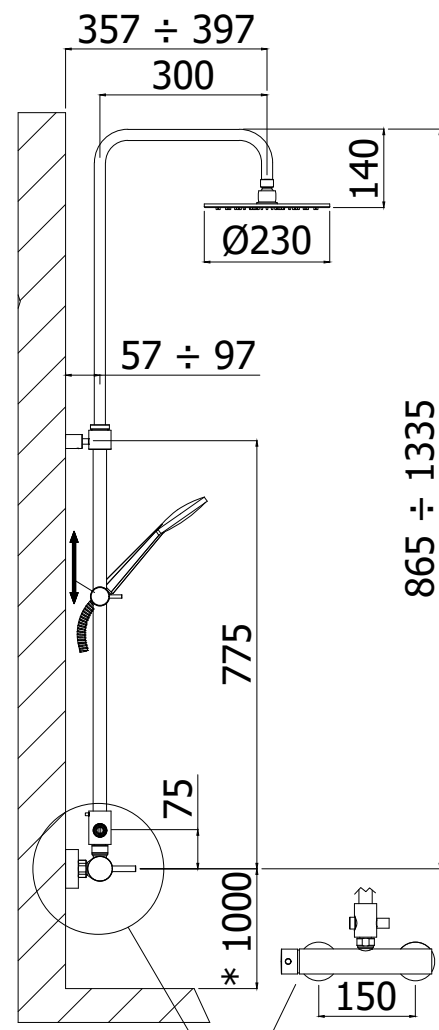

ZCOL 686SK2 MINI MASTER

Finition - Afwerking EUR
CR 726,00

Colonne de douche MINI MASTER (réglable en hauteur) :

- Support coulissant rond ECO
- Douchette GIADA en ABS
- Douche de tête ronde BAHAMAS Ø 230mm en métal. Livré avec réducteur de débit 9l/min
- Flexible PVC couleur argent 1500mm
- Mitigeur douche SK168RCR

MINI MASTER douchezuil (regelbaar in hoogte):

- Rond glijstuk ECO
- ABS GIADA handdouche
- Ronde, metalen hoofddouche BAHAMAS Ø 230mm. Geleverd met debietbegrenzer van 9L/min
- Zilverkleurige PVC slang 1500mm
- Douchemengkraan SK168RCR