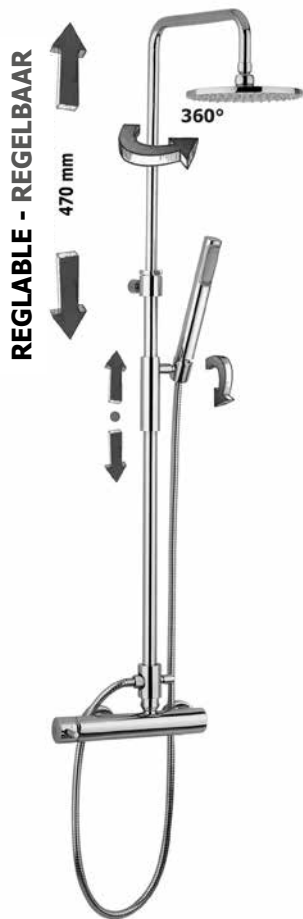

colonnes de douche - douchezuilen

ZCOL 601 MASTER PLUS

Colonne de douche MASTER PLUS (réglable en hauteur) avec inverseur :

- Support coulissant rond
- Douchette EVO en ABS
- Douche de tête ronde MASTER Ø 225mm en métal. Livré avec réducteur de débit 12l/min
- Flexible métallique 1500mm
- Mitigeur SK168RCR

MASTER PLUS douchezuil met

omsteller:

- Rond glijstuk
- Birillo handdouchette in ABS
- Ronde, metalen hoofddouche MASTER Ø 225mm. Geleverd met debietbegrenzer van 12L/min
- Metalen slang 1500mm
- Mengkraan SK168RCR

Finition - Afwerking EUR
CR 806,00

ZCOL 621 MASTER TOP

Idem article ZCOL601 mais avec :

- Douchette MASTER métallique
- Flexible PVC couleur argent 1500mm

Idem artikel ZCOL601 maar met:

- Metalen handdouchette MASTER
- Zilverkleurige PVC slang 1500mm

CR 900,00