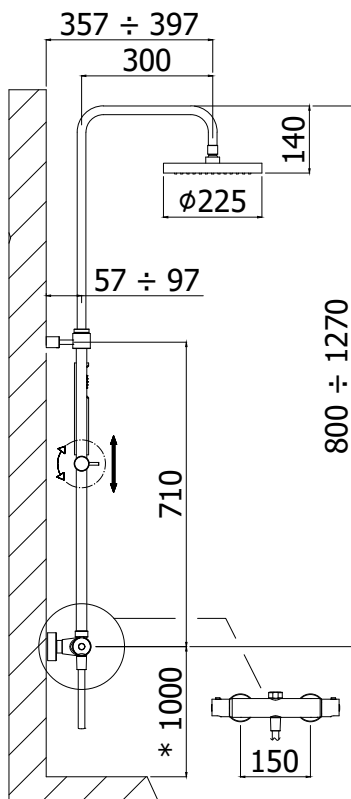

DÉTAILS DOUCHETTES / DETAILS HANDDOUCHES

- CR avec douchette BIRILLO en ABS/ BO-NO avec douchette MASTER en metal
- CR met BIRILLO ABS handdouche/ BO-NO met MASTER metalen handdouche

DÉTAILS FLEXIBLES / DETAILS FLEXIBELE SLANGEN

- CRAG avec flexible PVC, couleur argent / BO-NO avec flexible PVC en BO ou NO
- CRAG met PVC slang zilverkleurig / BO-NO met PVC slang in BO of NO