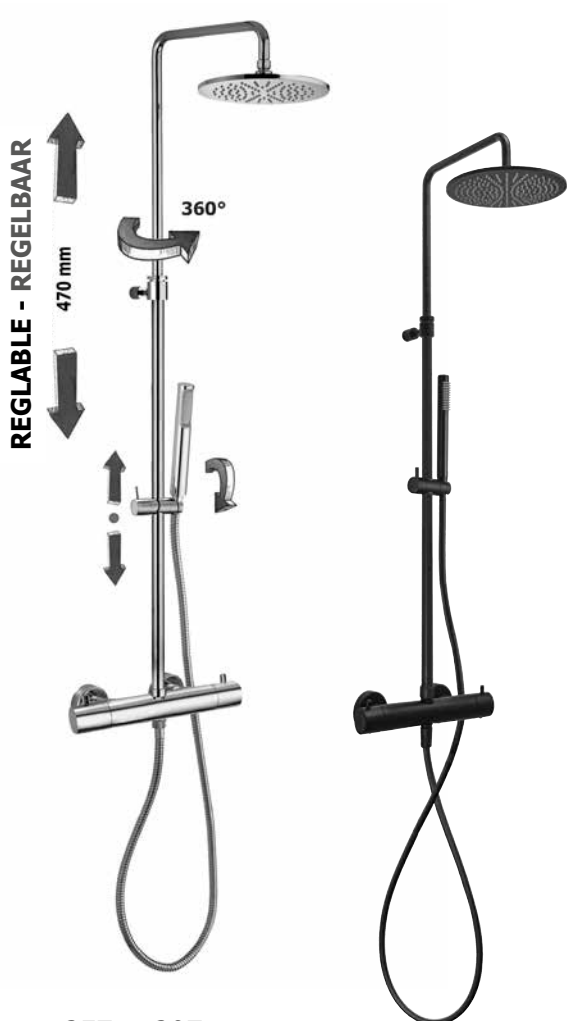

ZCOL 638LIQ MINI BIRILLO

Colonne de douche MINI BIRILLO (réglable en hauteur) :

- Support coulissant rond ECO
- Douchette BIRILLO en ABS
- Douche de tête ronde MASTER Ø 225mm en métal. Livré avec réducteur de débit 12l/min
- Flexible PVC en couleur 1500mm
- Mitigeur thermostatique LIQ169CR (avec inverseur)

MINI BIRILLO CONFORT douchezuil (regelbaar in hoogte):

- Rond glijstuk ECO
- Birillo ABS handdouche
- MASTER Ø 225mm ronde metalen hoofddouche. Geleverd met debietbegrenzer van 12L/min
- Zilverkleurige PVC slang 1500mm
- Douchethermostaat LIQ169CR (met omsteller)

Finiture - Finishes EUR

CRAG	680,00
BO	1.173,00
NO	1.173,00

ZCOL 638KLIQ MINI BIRILLO

Colonne de douche MINI BIRILLO (réglable en hauteur) :

- Support coulissant rond ECO
- Douchette BIRILLO en ABS
- Douche de tête ronde MASTER KING Ø 300mm en métal. Livré avec réducteur de débit 12l/min
- Flexible PVC en couleur 1500mm
- Mitigeur thermostatique LIQ169CR (avec inverseur)

MINI BIRILLO CONFORT douchezuil (regelbaar in hoogte):

- Rond glijstuk ECO
- Birillo ABS handdouche
- MASTER KING Ø 300mm ronde metalen hoofddouche. Geleverd met debietbegrenzer van 12L/min
- Zilverkleurige PVC slang 1500mm
- Douchethermostaat LIQ169CR (met omsteller)

CRAG	767,00
BO	1.390,00
NO	1.390,00