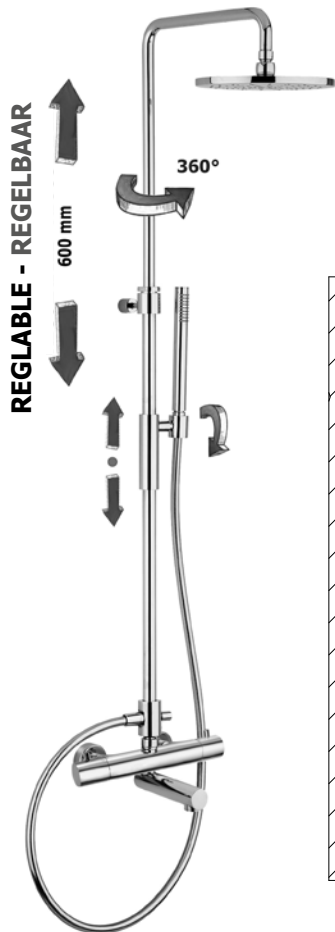

colonnes de douche - douchezuilen

ZCOL 721LIQ BIRILLO

Colonne de douche LIGHT (réglable en hauteur) :

- Tube long (**réglable en hauteur**)
- Support coulissant rond
- Douchette MASTER métallique
- Douche de tête ronde MASTER Ø 225mm en métal. Livré avec réducteur de débit 12l/min
- Flexible PVC couleur argent 1500mm
- **Thermostatique bain LIQ020CR (avec inverseur)**

LIGHT douchezuil (regelbaar in hoogte)

met omsteller:

- **Lange buis (regelbaar in hoogte)**
- Rond glijstuk
- MASTER metalen handdouche
- Ronde metalen hoofddouche MASTER Ø225mm. Geleverd met debietbegrenzer van 12L/min
- Zilverkleurige PVC slang 1500mm
- **Badthermostaat LIQ020CR (met omsteller)**

Finition - Afwerking **EUR**
CR **1.140,00**