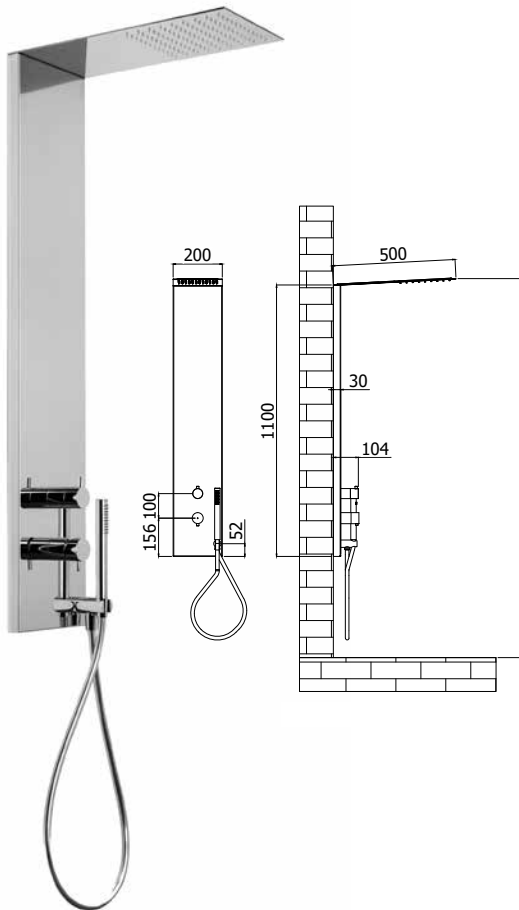

Finition - Afwerking EUR  
CR 3.079,00

Inox - RVS  
AISI 304

- \* hauteur de montage conseillée de la douche de tête: 2100mm
- \* aanbevolen montage hoogte bovenkant hoofddouche: 2100mm

Finition - Afwerking EUR  
CR 2.262,00

Inox - RVS  
AISI 304

- \* hauteur de montage conseillée de la douche de tête : 2100mm
- \* aanbevolen montage hoogte bovenkant hoofddouche: 2100mm