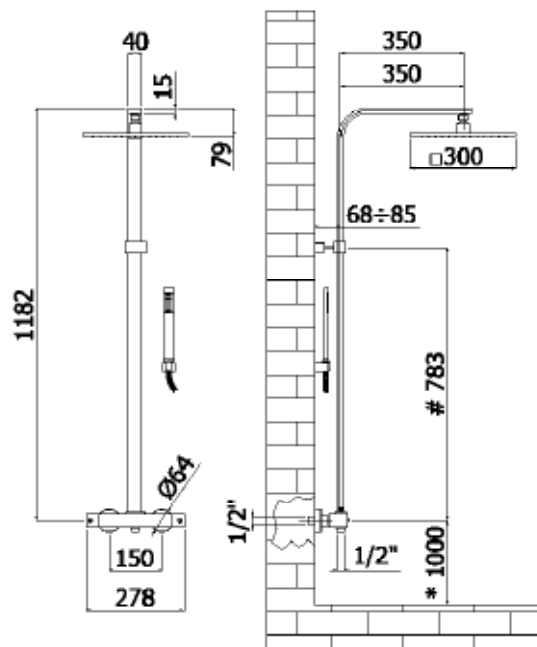

ZCOL 664

Colonne de douche SYNCRO KING :

- Support douchette fixe
- Douchette PREMIUM métallique
- Douche de tête SYNCRO KING carré métal 300x300 mm
- Livré avec réducteur de débit 9l/min
- Flexible en PVC couleur noir mat 1500 mm, thermostatique de douche LEQ269RNO

Douchezuil SYNCRO KING:

- Vaste handdouchehouder
- Metalen handdouches PREMIUM
- Vierkante, metalen hoofddouche SYNCRO KING 300x300 mm
- Geleverd met debietbegrenzer van 9L/min
- Mat zwarte PVC slang 1500 mm
- Douchethermostaat LEQ269RNO

Finition - Afwerking EUR

NO 2.408,00