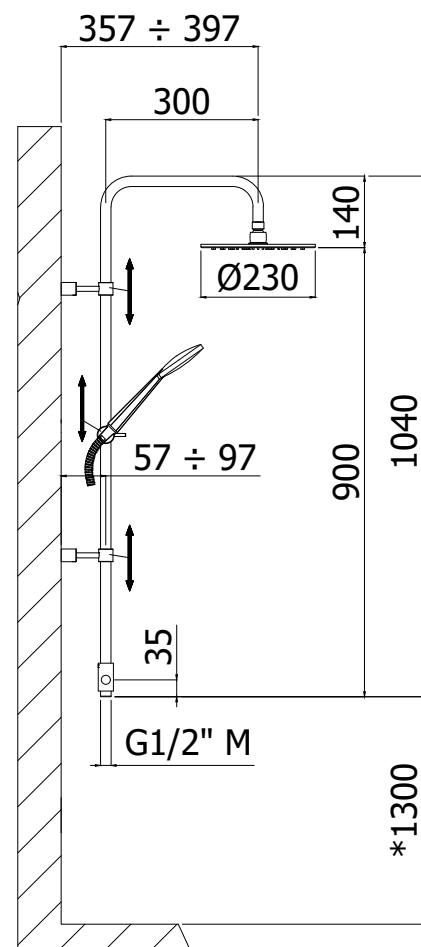

FLEXIBLES / SLANGEN

ZFLO 032

Flexible en laiton 1/2" x 1/2" l.
600mm double agrafage pour support mural pour colonne de douche ZCOL680
Messing slang 1/2" x 1/2" 600mm
dubbele hechting voor muurhouder voor douchezuil ZCOL680

Finition - Afwerking EUR
AG 28,00

ZFLO 001

Flexible 1500mm double agrafage avec écrou conique pour colonne de douche ZCOL680
Slang 1500mm dubbele hechting en conische moer voor douchezuil ZCOL680

Finition - Afwerking EUR
CR 16,00