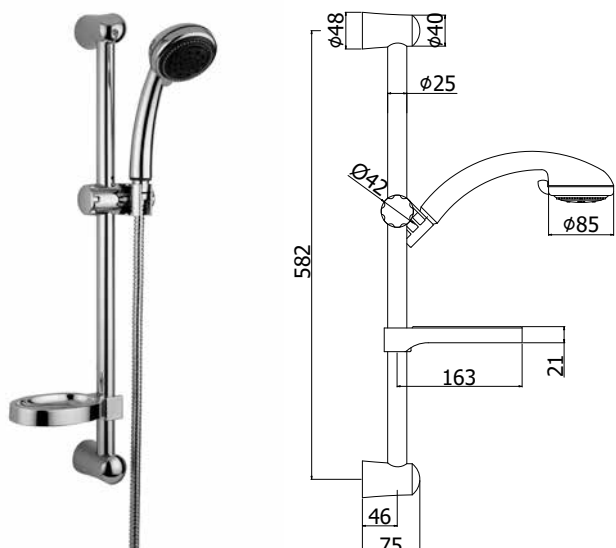

Finition - Afwerking EUR

CRAG	208,00
BO	270,00
NO	270,00

ZSAL 141

- Porte-savon RECORD/LIFE pour ensemble de douche Ø 20mm
RECORD/LIFE zeepschaal voor douchegarnituur Ø 20mm

8,00

ZSAL 150 STICK NEW

- Ensemble de douche STICK NEW :
- barre coulissante Ø 20,5 x L.730mm en métal
 - fixations réglables en ABS
 - curseur en métal
 - douchette Evo rond en ABS
 - flexible métallique double agrafage 1500mm avec écrou conique
 - entraxe MAX 692mm

ZSAL 111

Porte-savon MAJORCA pour ensemble de douche Ø 20,5mm
 Zeepschaal MAJORCA voor douchegarnituur Ø 20,5mm

8,00

ensembles de douche - douchegarnituren

ZSAL 120 PRINCE

Ensemble de douche PRINCE :

- barre Ø 20,5 x L.730mm en métal
- fixations réglables en ABS
- curseur en métal
- douchette Prince en ABS, 4 jets, Ø 105mm
- flexible métallique 1500mm double agrafage avec écrou conique
- entraxe MAX 692mm

Finition - Afwerking **EUR**
CR 99,00

PRINCE douchegarnituur:

- metalen glijstang Ø 20,5 x L.730mm
- verstelbare muurbevestigingen in ABS
- metalen glijstuk
- Prince ABS handdouche, 4 stralen, Ø 105mm
- flexibele slang 1500mm dubbele hechting met conische moer
- MAX asafstand 692mm

ZSAL 111

Porte-savon MAJORCA pour ensemble de douche Ø 20,5mm
Zeepschaal MAJORCA voor douchegarnituur Ø 20,5mm

8,00

ZSAL 090 CRETA DUE

Ensemble de douche CRETA DUE :

- barre Ø 25 x L.600mm en métal
- fixations muraux fixes en ABS
- curseur en ABS
- douchette Creta Due en ABS, 5 jets, Ø 85mm
- flexible métallique 1500mm double agrafage avec écrou conique
- Porte-savon
- entraxe 585mm