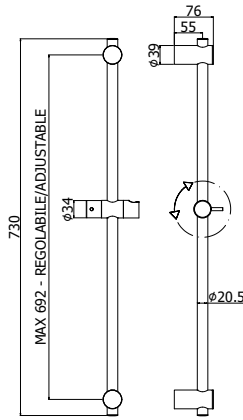

CR	68,00
----	-------

**ZSAL 116**

Barre de douche RECORD/LIFE :

- barre Ø 20 x L.755mm en métal
- fixations muraux fixes en métal
- curseur en métal
- entraxe 698mm

RECORD/LIFE douchestang:

- metalen glijstang Ø 20 x L.755mm
- vaste, metalen muurbevestigingen
- metalen glijstuk
- asafstand 698mm

ensembles de douche - douchegarnituren

ZSAL 106

Barre de douche LANCE-MAJORCA-PRESTIGE-PRINCE-REX-ROYAL-STICK NEW-KING :

- barre Ø 20,5 x L.730mm en métal
- fixations réglables en ABS
- curseur en métal
- entraxe MAX 692mm