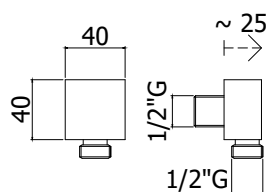

ZACC 238 LEVEL

Coude d'alimentation 1/2" carré LEVEL
Vierkante aansluitbocht LEVEL 1/2"

Finition - Afwerking EUR
CR 67,00
NO 87,00
ST 112,00