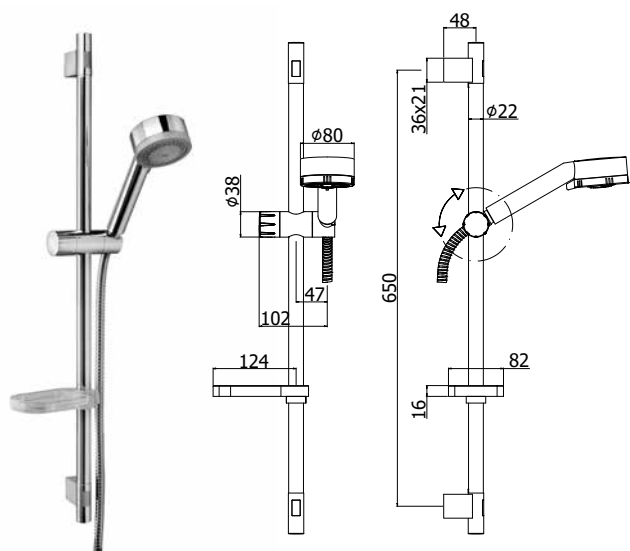

Finition - Afwerking EUR

CRAG	208,00
BO	270,00
NO	270,00

ZSAL 141

- Porte-savon RECORD/LIFE pour ensemble de douche Ø 20mm
RECORD/LIFE zeepschaal voor douchegarnituur Ø 20mm

8,00

ZSAL 150 STICK NEW

- Ensemble de douche STICK NEW :
- barre coulissante Ø 20,5 x L.730mm en métal
 - fixations réglables en ABS
 - curseur en métal
 - douchette Evo rond en ABS
 - flexible métallique double agrafage 1500mm avec écrou conique
 - entraxe MAX 692mm

Finition - Afwerking **EUR**
CR 84,00

LUNA douchegarnituur:

- metalen glijstang Ø22 x L.730mm
- vaste muurbevestigingen in ABS
- glijstuk in ABS
- Luna ABS handdouche, 3 stralen, Ø 100mm
- flexibele slang 1500mm dubbele hechting met conische moer
- zeepschaal
- asafstand 650mm

ZSAL 203

Porte-savon MANILA pour ensemble de douche Ø 22mm
Zeepschaal MANILA voor douchegarnituur Ø 22mm

7,00

**ZSAL 110 MANILA**

Ensemble de douche MANILA :

- barre Ø 22 x L.730mm en métal
- fixations muraux fixes en ABS
- curseur en ABS
- douchette Majorca en ABS, 3 jets, Ø 80mm
- flexible métallique 1500mm double agrafage avec écrou conique
- porte-savon
- entraxe 650mm

MANILA douchegarnituur:

- metalen glijstang Ø 22 x L.730mm
- vaste muurbevestigingen in ABS
- glijstuk in ABS
- Majorca ABS handdouche, 3 stralen, Ø 80mm
- flexibele slang 1500mm dubbele hechting met conische moer
- zeepschaal
- asafstand 650mm