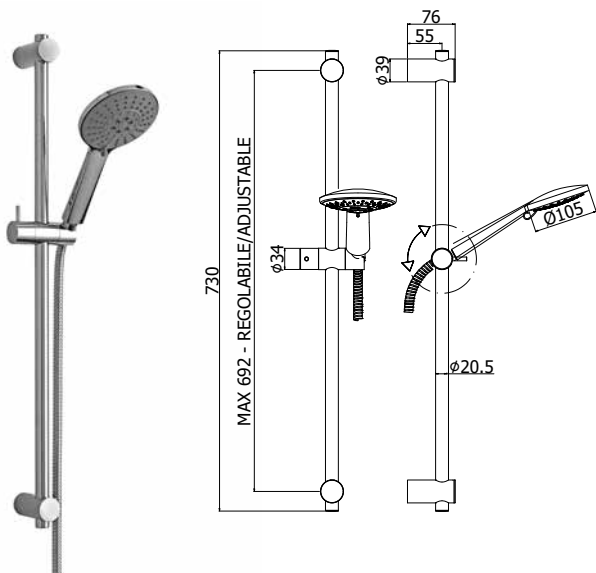

ZSAL 194 BRIO

Finition - Afwerking **EUR**
CR **101,00**

Ensemble de douche BRIO :

- barre Ø 20,5 x L.730mm en métal
- fixations réglables en ABS
- curseur en métal
- douchette Brio in ABS, 3 jets, Ø 105mm
- flexible métallique double agrafage 1500mm avec écrous coniques
- entraxe MAX 692mm

BRIO douchegarnituur:

- metalen glijstang Ø 20,5 x L.730mm
- verstelbare muurbevestigingen in ABS
- metalen glijstuk
- Brio ABS handdouche, 3 stralen, Ø 105mm
- metalen flexibele slang dubbele hechting 1500mm en conische moeren
- asafstand MAX 692mm

ZSAL 111

Porte-savon MAJORCA pour ensemble de douche Ø 20,5mm
Zeepschaal MAJORCA voor douchegarnituur Ø 20,5mm

8,00