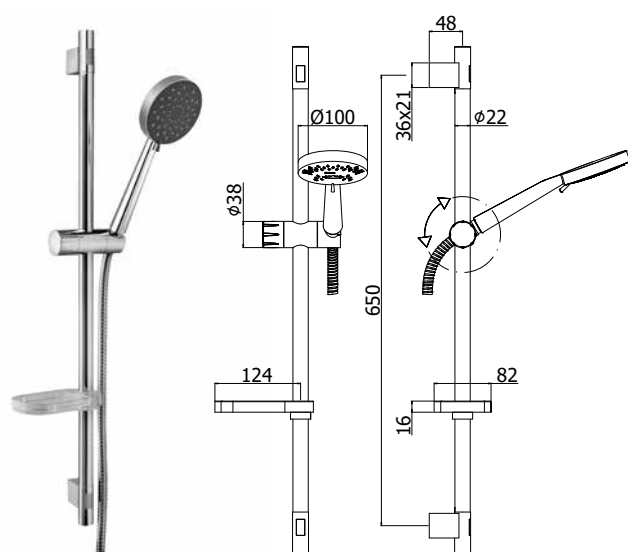

Bocht bevestiging F.1/2" x M.1/2" voor art. ZSAL079-088

CR	12,00
----	-------

**ZSAL 135 LIFE**

Ensemble de douche LIFE :

- barre Ø 20 x L.755mm en métal
- fixations muraux fixes en métal
- curseur en métal
- douchette Master en métal
- flexible 1500mm
- entraxe 698mm

Finition - Afwerking **EUR**
CR 99,00

PRINCE douchegarnituur:

- metalen glijstang Ø 20,5 x L.730mm
- verstelbare muurbevestigingen in ABS
- metalen glijstuk
- Prince ABS handdouche, 4 stralen, Ø 105mm
- flexibele slang 1500mm dubbele hechting met conische moer
- MAX asafstand 692mm

ZSAL 111

Porte-savon MAJORCA pour ensemble de douche Ø 20,5mm
Zeepschaal MAJORCA voor douchegarnituur Ø 20,5mm

8,00

ZSAL 090 CRETA DUE

Ensemble de douche CRETA DUE :

- barre Ø 25 x L.600mm en métal
- fixations muraux fixes en ABS
- curseur en ABS
- douchette Creta Due en ABS, 5 jets, Ø 85mm
- flexible métallique 1500mm double agrafage avec écrou conique
- Porte-savon
- entraxe 585mm

Finition - Afwerking **EUR**
CR2 79,00

CRETA DUE douchegarnituur:

- metalen glijstang Ø 25 x L.600mm
- vaste muurbevestigingen in ABS
- glijstuk in ABS
- Creta Due ABS handdouche, 5 stralen, Ø 85mm
- flexibele slang 1500mm dubbele hechting met conische moer
- zeepschaal
- asafstand 585mm