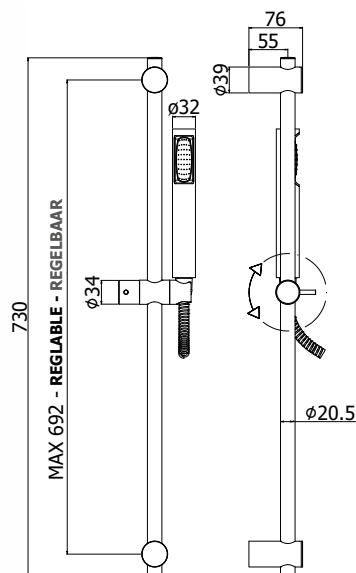

Douchegarnituur LEVEL met:

- rechthoekige metalen glijstang
- vaste muurbevestigingen in ABS
- glijstuk in ABS
- gebogen handdouche Level in ABS
- metalen flexibele slang met dubbele hechting 1500mm en conische moeren
- rechthoekige zeepschaal in ABS
- asafstand 650mm

Douchegarnituur LIFE GINEVRA:

- metalen glijstang Ø 20 x L.755mm
- vaste, metalen muurbevestigingen
- metalen glijstuk
- ABS GINEVRA handdouche, 3 stralen, Ø 110mm
- doucheslang PVC 1500mm met conische moer
- MAX asafstand 698mm

Finition - Afwerking EUR

CRAG	208,00
BO	270,00
NO	270,00

ZSAL 141

- Porte-savon RECORD/LIFE pour ensemble de douche Ø 20mm
RECORD/LIFE zeepschaal voor douchegarnituur Ø 20mm

8,00

ZSAL 150 STICK NEW

- Ensemble de douche STICK NEW :
- barre coulissante Ø 20,5 x L.730mm en métal
 - fixations réglables en ABS
 - curseur en métal
 - douchette Evo rond en ABS
 - flexible métallique double agrafage 1500mm avec écrou conique
 - entraxe MAX 692mm

Douchegarnituur STICK NEW:

- metalen glijstang Ø 20,5 x L.730mm
- verstelbare muurbevestigingen in ABS
- metalen glijstuk
- ronde handdouche Evo in ABS
- flexibele slang dubbele hechting 1500mm met conische moer
- MAX asafstand 692mm