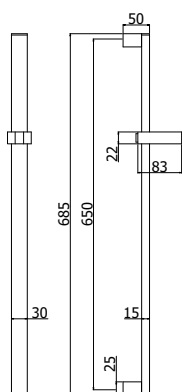

ZSAL 088

Barre de douche LEVEL :

- barre rectangulaire en métal L.600mm
- fixations muraux fixes en ABS
- curseur en ABS
- entraxe 665mm

LEVEL douchestang:

- rechthoekige metalen glijstang L.600mm
- vaste muurbevestigingen in ABS
- glijstuk in ABS
- asafstand 665mm

Finition - Afwerking	EUR
CR	96,00

ZSAL 086

Curseur en ABS

Glijstuk in ABS

CR	31,00