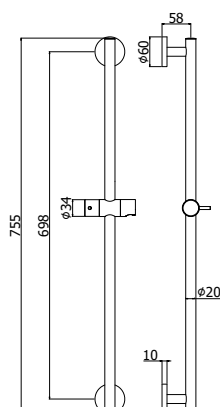

CR	68,00
----	-------

**ZSAL 116**

Barre de douche RECORD/LIFE :

- barre Ø 20 x L.755mm en métal
- fixations muraux fixes en métal
- curseur en métal
- entraxe 698mm

RECORD/LIFE douchestang:

- metalen glijstang Ø 20 x L.755mm
- vaste, metalen muurbevestigingen
- metalen glijstuk
- asafstand 698mm