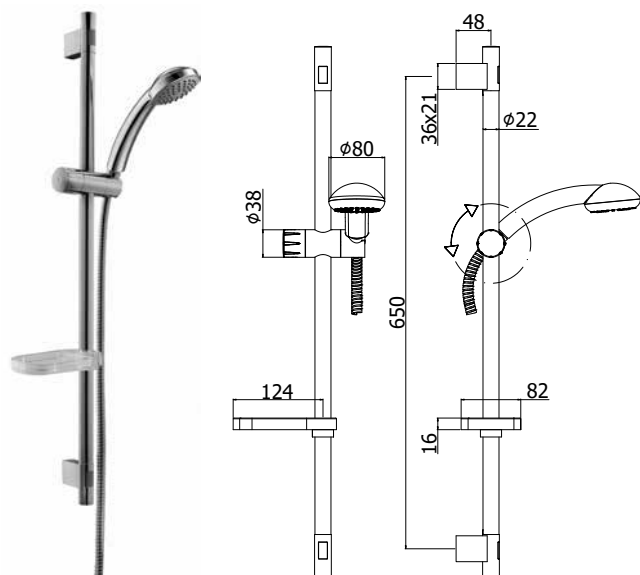

ZSAL 112 TRIESTE

Ensemble de douche TRIESTE :

- barre Ø 22 x L.730mm en métal
- fixations muraux fixes en ABS
- curseur en ABS
- douchette Trieste Bis en ABS, monojet, Ø 80mm
- flexible métallique 1500mm double agrafage avec écrou conique
- Porte-savon
- entraxe 650mm

TRIESTE douchegarnituur:

- metalen glijstang Ø 22 x L.730mm
- vaste muurbevestigingen in ABS
- glijstuk in ABS
- Trieste Bis ABS handdouche 1 straal, Ø 80mm
- flexibele slang 1500mm dubbele hechting met conische moer
- zeepschaal
- asafstand 650mm

Finition - Afwerking   **EUR**
CR   **65,00**

ZSAL 203

Porte-savon MANILA pour ensemble de douche Ø 22mm

Zeepschaal MANILA voor douchegarnituur Ø 22mm

7,00