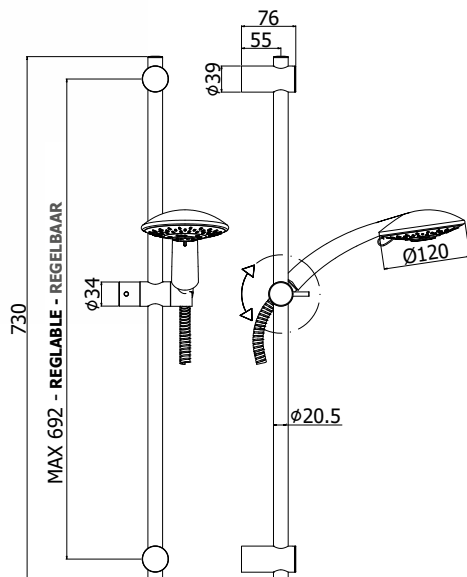

Douchegarnituur SOFIA:

- metalen glijstang Ø 20,5 x L.730mm
- vaste, metalen muurbevestigingen
- metalen glijstuk
- ABS SOFIA handdouche, 2 stralen, Ø 110mm
- metalen flexibele slang 1500mm
- dubbele hechting met conische moer
- MAX asafstand 692mm

Idem avec :

- barre Ø 20,5 x L.900mm en métal
- flexible PVC couleur argent 2000mm avec écrous coniques
- entraxe MAX 862mm

Idem met:

- metalen glijstang Ø 20,5 x L.900mm
- PVC zilverkleurige flexibele slang 2000mm met conische moeren
- MAX asafstand 862mm

CRAG90 **146,00****ZSAL 111**

Porte-savon MAJORCA pour ensemble de douche Ø 20,5mm

Zeepschaal MAJORCA voor douchegarnituur Ø 20,5mm

8,00

ensembles de douche - douchegarnituren

ZSAL 118 PRESTIGE

- Ensemble de douche PRESTIGE ;
- barre Ø 20,5 x L.730mm en métal
 - fixations réglables en ABS
 - curseur en métal
 - douchette Prestige en ABS, 4 jets, Ø 120mm
 - flexible métallique 1500mm double agrafage avec écrou conique
 - entraxe MAX 692mm