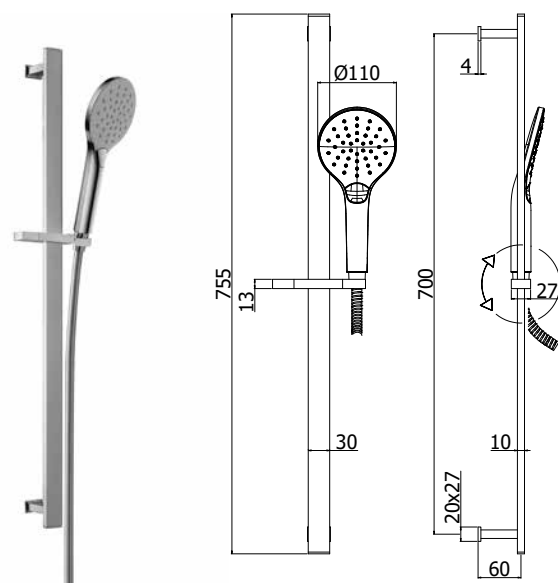

Douchegarnituur LUNA TOP:

- metalen glijstang Ø 14 x L.820mm
- vaste muurbevestiging in ABS
- glijstuk in ABS
- Luna ABS handdouches, 3 stralen, Ø 100mm
- Luxe flexibel 1/2"x1/2"/L.1500mm "twist-free" met 1 conische moer
- asafstand 720-800mm

ZSAL 145 CITY

Finition - Afwerking **EUR**
CRAG **239,00**
NO **310,00**
ST **405,00**

Ensemble de douche CITY :

- barre rectangulaire en métal
- fixations en métal
- curseur en métal
- douchette Syncro en métal
- flexible PVC couleur argent 1500mm avec écrous coniques
- entraxe 700mm

Douchegarnituur CITY:

- rechthoekige metalen glijstang
- vaste, metalen muurbevestigingen
- metalen glijstuk
- Syncro metalen handdouches
- PVC zilverkleurige flexibele slang 1500mm met conische moeren
- asafstand 700mm

**ZSAL 079 LEVEL**

Ensemble de douche LEVEL avec :

- barre coulissante rectangulaire (métal)
- fixations muraux fixes en ABS
- curseur en ABS
- douchette Level en ABS courbée
- flexible métallique double agrafage 1500mm avec écrous coniques
- porte-savon rectangulaire en ABS
- entraxe 650mm