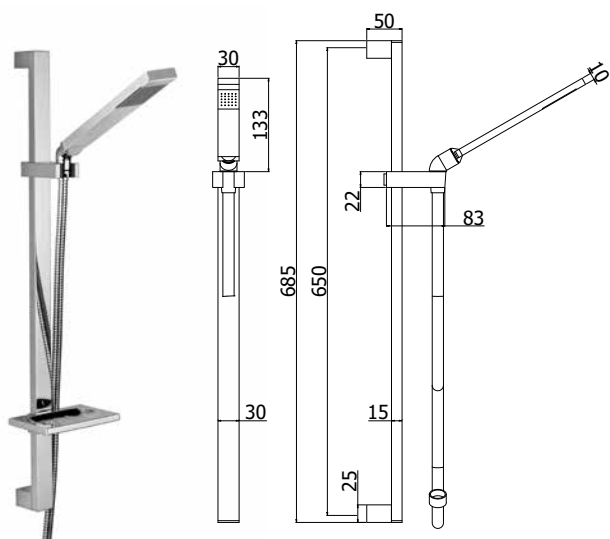

ZSAL 079 LEVEL

Ensemble de douche LEVEL avec :

- barre coulissante rectangulaire (métal)
- fixations muraux fixes en ABS
- curseur en ABS
- douchette Level en ABS courbée
- flexible métallique double agrafage 1500mm avec écrous coniques
- porte-savon rectangulaire en ABS
- entraxe 650mm

Douchegarnituur LEVEL met:

- rechthoekige metalen glijstang
- vaste muurbevestigingen in ABS
- glijstuk in ABS
- gebogen handdouche Level in ABS
- metalen flexibele slang met dubbele hechting 1500mm en conische moeren
- rechthoekige zeepschaal in ABS
- asafstand 650mm

Finition - Afwerking		EUR
CR		146,00

ZSAL 080

Porte-savon pour ensemble de douche Level

Zeepschaal voor Level douchegarnituur

CR	20,00

ZACC 259

Coude fixation F.1/2" x M.1/2" pour art. ZSAL079-088

Bocht bevestiging F.1/2" x M.1/2" voor art. ZSAL079-088

CR	12,00