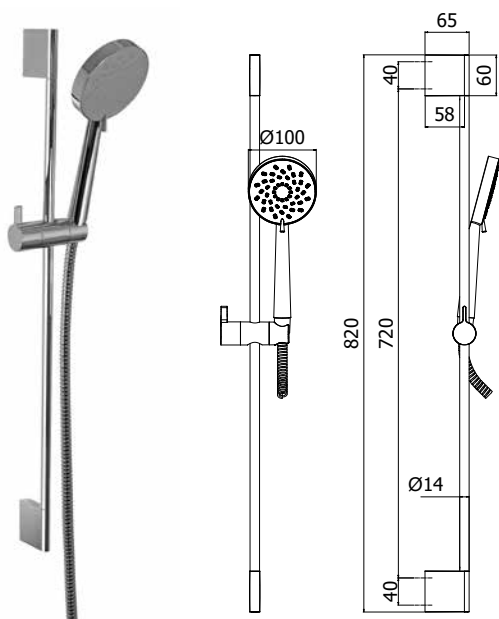

ensembles de douche - douchegarnituren

ZSAL 212 LUNA TOP

Finition - Afwerking **EUR**
CR **193,00**

Ensemble de douche LUNA TOP :

- barre en métal Ø 14 x L.820mm
- fixations muraux fixes en ABS
- curseur en ABS
- douchette Luna en ABS, 3 jets, Ø 100mm
- Flexible de luxe 1/2"x1/2"/L.1500mm "twist-free" avec 1 écrou conique
- entraxe 720-800mm

Douchegarnituur LEVEL met:

- rechthoekige metalen glijstang
- vaste muurbevestigingen in ABS
- glijstuk in ABS
- gebogen handdouche Level in ABS
- metalen flexibele slang met dubbele hechting 1500mm en conische moeren
- rechthoekige zeepschaal in ABS
- asafstand 650mm