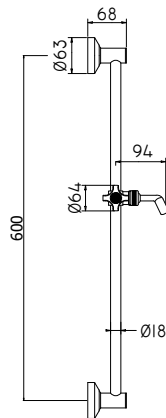

ZSAL 021

Barre de douche KLIPPER :

- barre Ø 18 x L.600mm en métal
- fixations muraux fixes en métal
- curseur en métal
- entraxe 585mm

KLIPPER douchestang:

- metalen glijstang Ø 18 x L.600mm
- vaste, metalen muurbevestigingen
- metalen glijstuk
- asafstand 585mm

Finition - Afwerking	EUR
CR	155,00
BR	239,00
RM	239,00
GF	292,00

ZSAL 044

Curseur en métal
Metalen glijstuk

CR	117,00
BR	158,00
RM	158,00
GF	193,00