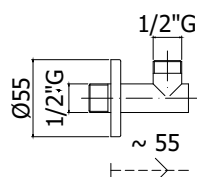

ZACC 205 BIRILLO-STICK

Coude d'alimentation 1/2" rond BIRILLO-STICK
Ronde aansluitbocht 1/2" BIRILLO-STICK

Finition - Afwerking EUR
CR 48,00