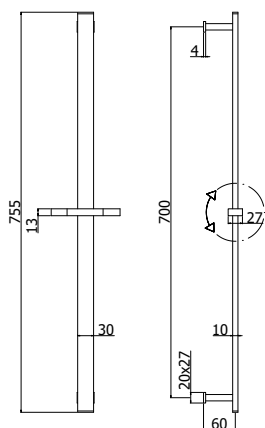

ZSAL 117

Barre de douche CITY :

- barre rectangulaire en métal L.750mm
- fixations muraux fixes en métal
- curseur en métal
- entraxe 700mm

CITY douchestang:

- rechthoekige metalen glijstang L.750mm
- vaste, metalen muurbevestigingen
- metalen glijstuk
- asafstand 700mm

Finition - Afwerking	EUR
CR	174,00
ST	295,00

ZSAL 170

Curseur en métal

Metalen glijstuk

CR	68,00