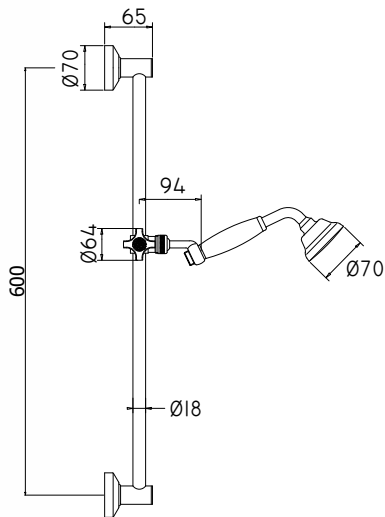

ensembles de douche - douchegarnituren

ZSAL 070.. BELINDA

Ensemble de douche BELINDA :

- barre $\varnothing$ 18 x L.600mm en métal
- fixations muraux fixes en métal
- curseur en métal
- douchette Rétro en métal, monojet, $\varnothing$ 70mm
- flexible métallique 1500mm double agrafage avec écrou conique
- entraxe 585mm

BELINDA douchegarnituur:

- metalen glijstang $\varnothing$ 18 x L.600mm
- vaste, metalen muurbevestiging
- metalen glijstuk
- Retro metalen handdouche, 1 straal, $\varnothing$ 70mm
- flexibele slang 1500mm dubbele hechting met conische moer
- asafstand 585mm

Finition - Afwerking EUR

CR	223,00
CO	314,00
CC	314,00
CG	349,00
GF	445,00
BR	364,00
RM	364,00