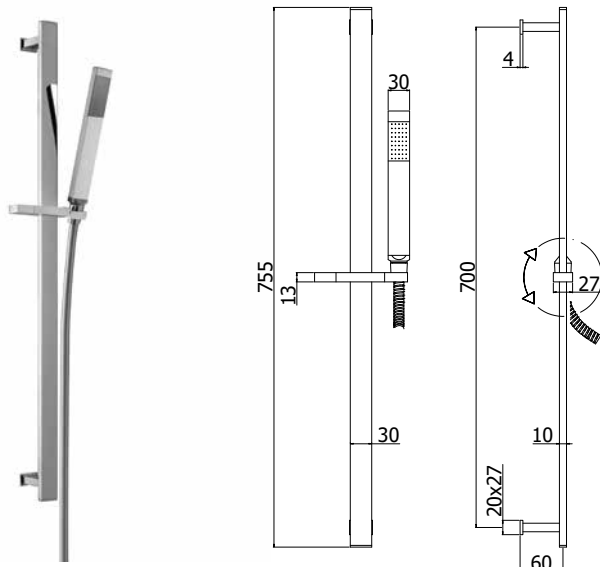

ensembles de douche - douchegarnituren

ZSAL 212 LUNA TOP

Finition - Afwerking **EUR**
CR **193,00**

Ensemble de douche LUNA TOP :

- barre en métal Ø 14 x L.820mm
- fixations muraux fixes en ABS
- curseur en ABS
- douchette Luna en ABS, 3 jets, Ø 100mm
- Flexible de luxe 1/2"x1/2"/L.1500mm "twist-free" avec 1 écrou conique
- entraxe 720-800mm

Douchegarnituur LUNA TOP:

- metalen glijstang Ø 14 x L.820mm
- vaste muurbevestiging in ABS
- glijstuk in ABS
- Luna ABS handdouches, 3 stralen, Ø 100mm
- Luxe flexibel 1/2"x1/2"/L.1500mm "twist-free" met 1 conische moer
- asafstand 720-800mm