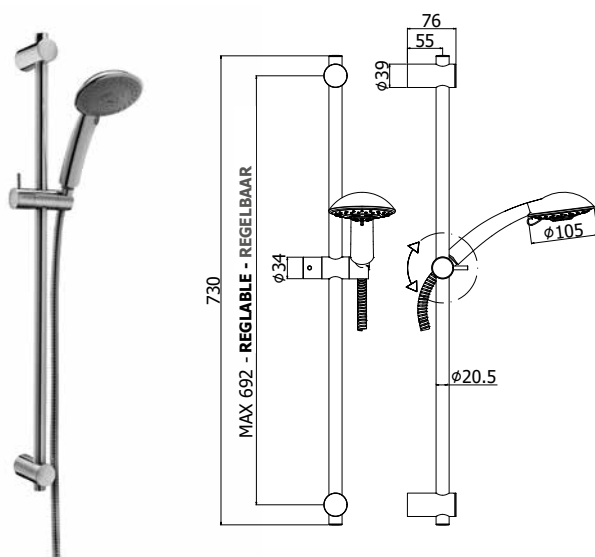

**ZSAL 079 LEVEL**

Ensemble de douche LEVEL avec :

- barre coulissante rectangulaire (métal)
- fixations muraux fixes en ABS
- curseur en ABS
- douchette Level en ABS courbée
- flexible métallique double agrafage 1500mm avec écrous coniques
- porte-savon rectangulaire en ABS
- entraxe 650mm

Douchegarnituur LEVEL met:

- rechthoekige metalen glijstang
- vaste muurbevestigingen in ABS
- glijstuk in ABS
- gebogen handdouche Level in ABS
- metalen flexibele slang met dubbele hechting 1500mm en conische moeren
- rechthoekige zeepschaal in ABS
- asafstand 650mm

MAJORCA douchegarnituur:

- metalen glijstang Ø 20,5 x L.730mm
- verstelbare muurbevestigingen in ABS
- metalen glijstuk
- Majorca ABS handdouche, 3 stralen, Ø 80mm
- metalen flexibele slang 1500mm dubbele hechting met conische moer
- MAX asafstand 692mm

ZSAL 111

Porte-savon MAJORCA pour ensemble de douche Ø 20,5mm
 Zeepschaal MAJORCA voor douchegarnituur Ø 20,5mm

8,00

ensembles de douche - douchegarnituren

ZSAL 120 PRINCE

Ensemble de douche PRINCE :

- barre Ø 20,5 x L.730mm en métal
- fixations réglables en ABS
- curseur en métal
- douchette Prince en ABS, 4 jets, Ø 105mm
- flexible métallique 1500mm double agrafage avec écrou conique
- entraxe MAX 692mm