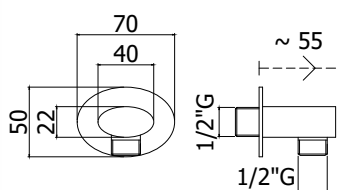

ZACC 271 BERRY

Coude d'alimentation 1/2" elliptique BERRY
Ovalen aansluitbocht 1/2" BERRY

Finition - Afwerking EUR
CR 84,00