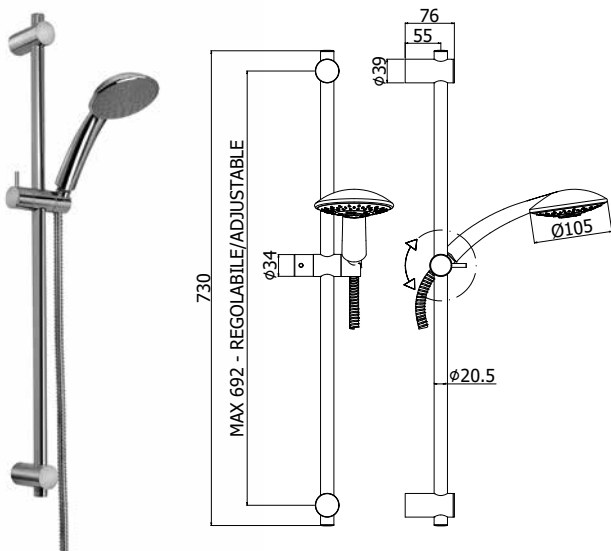

ZSAL 181 LANCE

Finition - Afwerking **EUR**
CR **97,00**

Ensemble de douche LANCE :

- barre Ø 20,5 x L.730mm en métal
- fixations réglables en ABS
- curseur en métal
- douchette Lance en ABS, monojet Ø 105mm
- flexible métallique 1500mm double agrafage avec écrou conique
- entraxe MAX 692mm

LANCE douchegarnituur:

- metalen glijstang Ø 20,5 x L.730mm
- verstelbare muurbevestigingen in ABS
- metalen glijstuk
- Lance ABS handdouche 1 straal Ø 105mm
- metalen flexibele slang 1500mm dubbele hechting met conische moer
- asafstand MAX 692mm

ZSAL 111

Porte-savon MAJORCA pour ensemble de douche Ø 20,5mm
Zeepschaal MAJORCA voor douchegarnituur Ø 20,5mm

8,00