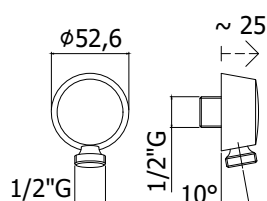

ZACC 130 LUX

Coude d'alimentation 1/2" LUX
Aansluitbocht 1/2" LUX

Finition - Afwerking EUR
CR 21,00
BO 33,00
NO 33,00
BR 53,00
RM 53,00
HG 68,00
HGSP 72,00
MG 36,00
NKN 68,00
NKNSP 72,00
RMSP 72,00
ST 35,00