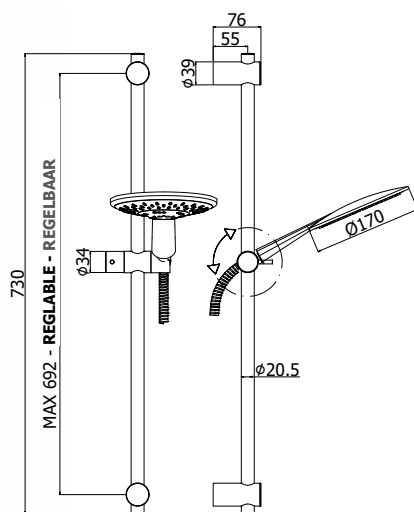

ZSAL 196 ODEON

1. Ensemble de douche ODEON :
2. barre Ø 20,5 x L.730mm en métal
   - fixations réglables en ABS
   - curseur en métal
   - douchette Odeon en ABS, 1 jet, Ø 170mm
   - flexible PVC couleur noir 1500mm avec écrous coniques
   - entraxe MAX 692mm

Finition - Afwerking **EUR**
CR **134,00**

1. ODEON douchegarnituur:
2. metalen slang Ø 20,5 x L.730mm
   - verstelbare muurbevestigingen in ABS
   - metalen glijstuk
   - Odeon ABS handdouche, 1 straal, Ø 170mm
   - PVC zwarte flexibele slang 1500mm met conische moeren
   - asafstand MAX 692mm

ZSAL 111

1. Porte-savon MAJORCA pour ensemble de douche Ø 20,5mm
   Zeepschaal MAJORCA voor douchegarnituur Ø 20,5mm

8,00