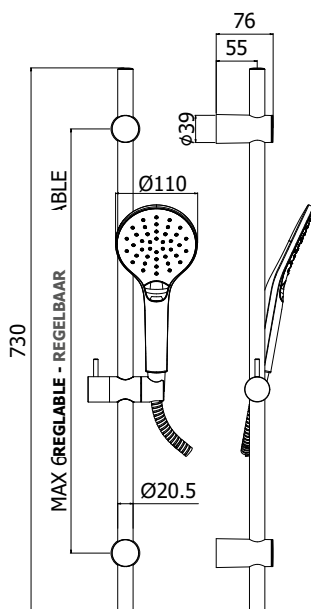

- barre coulissante Ø 20,5 x L.730mm en métal
- fixations réglables en ABS
- curseur en métal
- GINEVRA en ABS, 2 jets, Ø 110mm
- flexible métallique 1500mm double
- agrafage avec écrou conique
- entraxe MAX 692mm

Douchegarnituur GINEVRA:

- metalen glijstang Ø 20,5 x L.730mm
- verstelbare muurbevestigingen in ABS
- metalen glijstuk
- ABS GINEVRA handdouche, 3 stralen, Ø 110mm
- metalen flexibele slang 1500mm
- dubbele hechting met conische moer
- MAX asafstand 692mm

Porte-savon MAJORCA pour ensemble de douche Ø 20,5mm

Zeepschaal MAJORCA voor douchegarnituur Ø 20,5mm

8,00**ZSAL 210 SOFIA**

Ensemble de douche SOFIA :

- barre coulissante Ø 20,5 x L.730mm en métal
- fixations réglables en ABS
- curseur en métal
- douchette SOFIA en ABS, 2 jets, Ø 110mm
- flexible métallique 1500mm double
- agrafage avec écrou conique
- entraxe MAX 692mm

Douchegarnituur SOFIA:

- metalen glijstang Ø 20,5 x L.730mm
- vaste, metalen muurbevestigingen
- metalen glijstuk
- ABS SOFIA handdouche, 2 stralen, Ø 110mm
- metalen flexibele slang 1500mm
- dubbele hechting met conische moer
- MAX asafstand 692mm