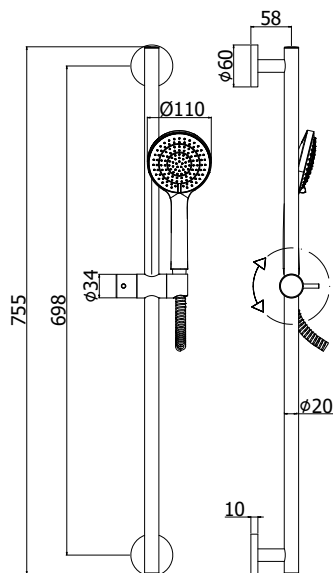

ensembles de douche - douchegarnituren

ZSAL 146 LIFE GINEVRA

1. Ensemble de douche LIFE GINEVRA :
2. barre coulissante Ø 20 x L.755mm en métal
   - fixations muraux fixes en métal
   - curseur en métal
   - GINEVRA en ABS, 2 jets, Ø 110mm
   - flexible PVC 1500mm avec écrou conique
   - entraxe MAX 698mm

Douchegarnituur LIFE GINEVRA:

- metalen glijstang Ø 20 x L.755mm
- vaste, metalen muurbevestigingen
- metalen glijstuk
- ABS GINEVRA handdouche, 3 stralen, Ø 110mm
- doucheslang PVC 1500mm met conische moer
- MAX asafstand 698mm

Finition - Afwerking EUR

CRAG	208,00
BO	270,00
NO	270,00

ZSAL 141

1. Porte-savon RECORD/LIFE pour ensemble de douche Ø 20mm
   RECORD/LIFE zeepschaal voor douchegarnituur Ø 20mm

8,00