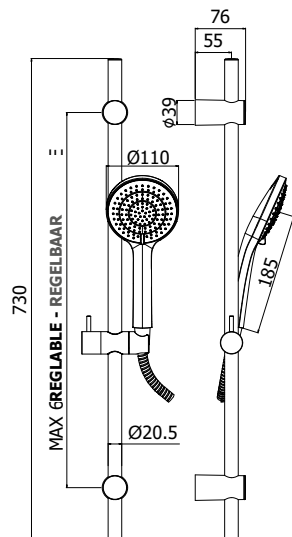

Douchegarnituur LIFE GINEVRA:

- metalen glijstang Ø 20 x L.755mm
- vaste, metalen muurbevestigingen
- metalen glijstuk
- ABS GINEVRA handdouche, 3 stralen, Ø 110mm
- doucheslang PVC 1500mm met conische moer
- MAX asafstand 698mm

Finition - Afwerking EUR

CRAG	208,00
BO	270,00
NO	270,00

ZSAL 141

- Porte-savon RECORD/LIFE pour ensemble de douche Ø 20mm
RECORD/LIFE zeepschaal voor douchegarnituur Ø 20mm

8,00

ZSAL 150 STICK NEW

- Ensemble de douche STICK NEW :
- barre coulissante Ø 20,5 x L.730mm en métal
 - fixations réglables en ABS
 - curseur en métal
 - douchette Evo rond en ABS
 - flexible métallique double agrafage 1500mm avec écrou conique
 - entraxe MAX 692mm

Douchegarnituur STICK NEW:

- metalen glijstang Ø 20,5 x L.730mm
- verstelbare muurbevestigingen in ABS
- metalen glijstuk
- ronde handdouche Evo in ABS
- flexibele slang dubbele hechting 1500mm met conische moer
- MAX asafstand 692mm

Finition - Afwerking EUR

CR	97,00
----	-------

ZSAL 111

- Porte-savon MAJORCA pour ensemble de douche Ø 20,5mm
Zeepschaal MAJORCA voor douchegarnituur Ø 20,5mm

8,00

**ZSAL 211 GINEVRA**

Ensemble de douche GINEVRA :