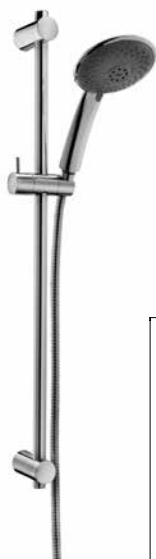

Idem avec :

- barre Ø 20,5 x L.900mm en métal
- flexible PVC couleur argent 2000mm avec écrous coniques
- entraxe MAX 862mm

Idem met:

- metalen glijstang Ø 20,5 x L.900mm
- PVC zilverkleurige flexibele slang 2000mm met conische moeren
- MAX asafstand 862mm

CRAG90 **146,00****ZSAL 111**

Porte-savon MAJORCA pour ensemble de douche Ø 20,5mm

Zeepschaal MAJORCA voor douchegarnituur Ø 20,5mm

8,00

ensembles de douche - douchegarnituren

ZSAL 118 PRESTIGE

- Ensemble de douche PRESTIGE ;
- barre Ø 20,5 x L.730mm en métal
 - fixations réglables en ABS
 - curseur en métal
 - douchette Prestige en ABS, 4 jets, Ø 120mm
 - flexible métallique 1500mm double agrafage avec écrou conique
 - entraxe MAX 692mm

Finition - Afwerking **EUR**
CR **101,00**

- PRESTIGE douchegarnituur:
- metalen glijstang Ø 20,5 x L.730mm
 - verstelbare muurbevestigingen in ABS
 - metalen glijstuk
 - Prestige ABS handdouche, 4 stralen, Ø 120mm
 - metalen flexibele slang 1500mm dubbele hechting met conische moer
 - MAX asafstand 692mm