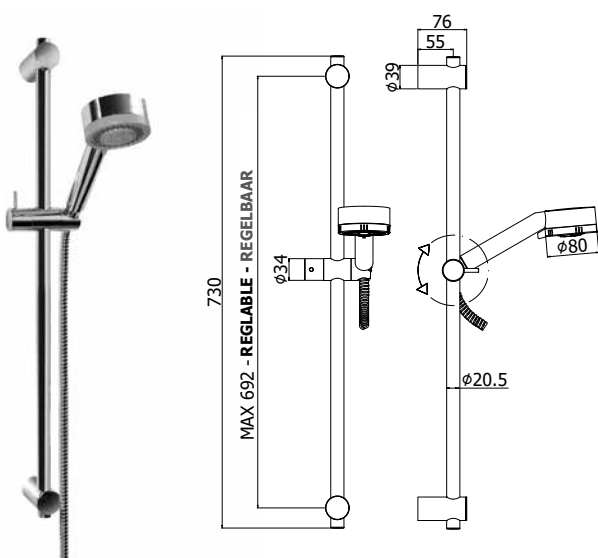

ZSAL 105 MAJORCA

Finition - Afwerking **EUR**
CR **93,00**

Ensemble de douche MAJORCA :

- barre Ø 20,5 x L.730mm en métal
- fixations réglables en ABS
- curseur en métal
- douchette Majorca en ABS, 3 jets, Ø 80mm
- flexible métallique 1500mm double agrafage avec écrou conique
- entraxe MAX 692mm

MAJORCA douchegarnituur:

- metalen glijstang Ø 20,5 x L.730mm
- verstelbare muurbevestigingen in ABS
- metalen glijstuk
- Majorca ABS handdouche, 3 stralen, Ø 80mm
- metalen flexibele slang 1500mm dubbele hechting met conische moer
- MAX asafstand 692mm

ZSAL 111

Porte-savon MAJORCA pour ensemble de douche Ø 20,5mm
Zeepschaal MAJORCA voor douchegarnituur Ø 20,5mm

8,00