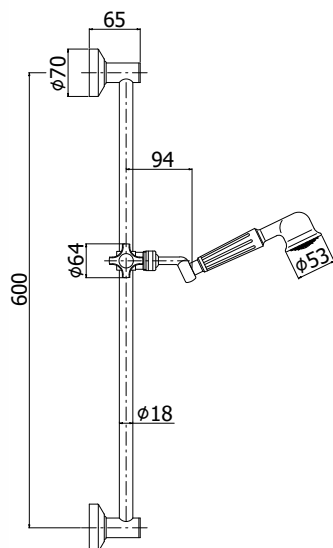

ZSAL 010.. KLIPPER

Ensemble de douche KLIPPER :

- barre $\varnothing$ 18 x L.600mm en métal
- fixations muraux fixes en métal
- curseur en métal
- douchette Iris en métal, monojet, $\varnothing$ 53mm
- flexible métallique 1500mm double agrafage avec écrou conique
- entraxe 585mm

KLIPPER douchegarnituur:

- metalen glijstang $\varnothing$ 18 x L.600mm
- vaste, metalen muurbevestiging
- metalen glijstuk
- Iris metalen handdouche, 1 straal, $\varnothing$ 53mm
- flexibele slang 1500mm dubbele hechting met conische moer
- asafstand 585mm

Finition - Afwerking EUR

CR	202,00
CO	329,00
CC	329,00
CG	368,00
GF	407,00
BR	385,00
RM	385,00