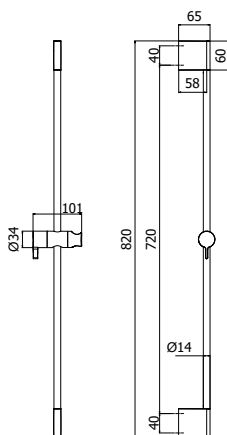

ZSAL 213

Ensemble de douche LUNA TOP :

- barre L.820mm en métal
- fixations muraux fixes en ABS
- douchette en ABS
- entraxe 720-800mm

LUNA TOP douchegarnituur:

- metalen glijstang L.820mm
- vaste muurbevestigingen in ABS
- ABS handdouche
- asafstand 720-800mm

Finition - Afwerking EUR

CR	129,00

ZSAL 027

Curseur en ABS
Glijstuk in ABS

CR	32,00