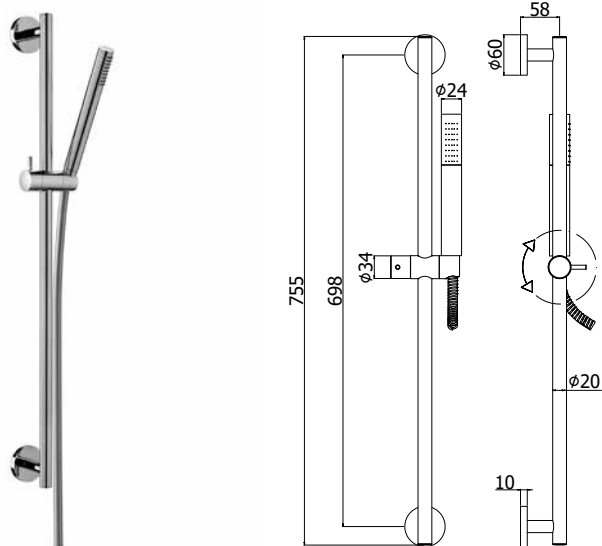

ZSAL 135 LIFE

Ensemble de douche LIFE :

- barre Ø 20 x L.755mm en métal
- fixations muraux fixes en métal
- curseur en métal
- douchette Master en métal
- flexible 1500mm
- entraxe 698mm

LIFE douchegarnituur:

- metalen glijstang Ø 20 x L.755mm
- vaste, metalen muurbevestigingen
- metalen glijstuk
- Master metalen handdouche
- slang 1500mm
- asafstand 698mm

CRAG	208,00
BO	282,00
NO	282,00
HG	683,00
HGSP	724,00
MG	309,00
NKN	683,00
NKNSP	724,00
RMSP	724,00
ST	352,00

ZSAL 141

Porte-savon RECORD/LIFE pour ensemble de douche Ø 20mm

RECORD/LIFE zeepschaal voor douchegarnituur Ø 20mm

	8,00