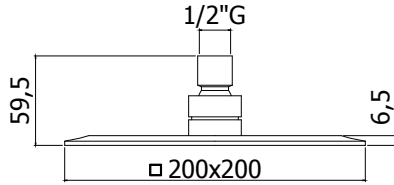

douches de tête - hoofddouches

ZSOF 095.. HAWAI

Douche de tête HAWAI carrée 1/2" en métal, 200x200mm, antitartre, ultra-plat. Livrée avec réducteur de débit 9l/min

HAWAI kalkwerende, vierkante hoofddouche 1/2" in metaal, 200x200mm, extra plat. Geleverd met debietbegrenzer van 9L/min

Finition - Afwerking EUR
CR 146,00