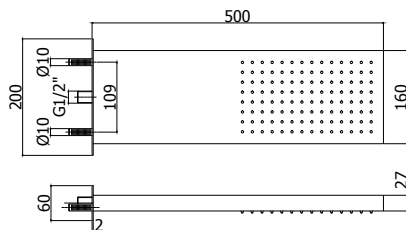

ZSOF 098.. FREE

Douche de tête rectangulaire FREE 500 160mm en métal, antitartre. Livrée avec réducteur de débit 12l/min - 1 entrée
FREE kalkwerende, rechthoekige hoofddouche 500x160mm. Geleverd met debietbegrenzer van 12L/min - 1 ingang

Finition - Afwerking EUR
CR 669,00

ZSOF 126

Plaque murale rect. pour art. ZSOF098-099
Rechthoek. muurplaat voor art. ZSOF098-099

CR 128,00