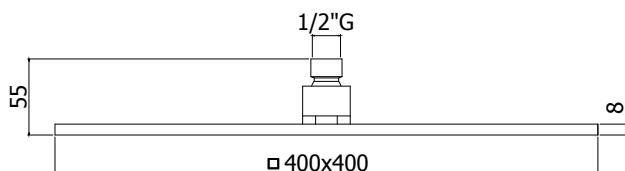

ZSOF 081.. NIRVANA

Douche de tête NIRVANA carrée 1/2" en métal, 400x400mm, antitartre, épaisseur 8mm, accessible pour nettoyage. Livrée avec réducteur de débit 15l/min
NIRVANA kalkwerende, vierkante hoofddouche 1/2" in metaal, 400x400mm, 8mm dik, toegankelijk voor reiniging. Geleverd met debietbegrenzer van 15L/min

Finition - Afwerking EUR
CR 689,00