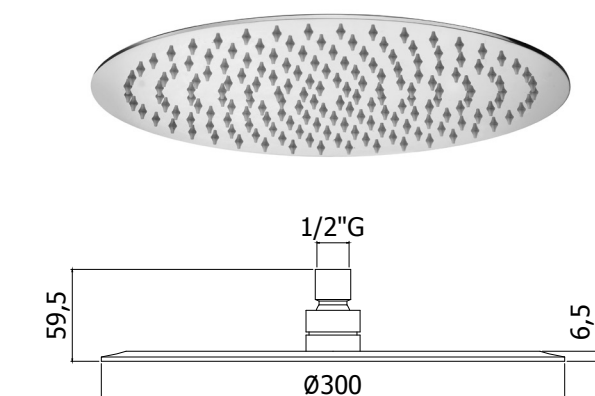

## ZSOF 082.. TURBO

Douche de tête TURBO ronde 1/2" en métal, Ø 400mm, antitartre, épaisseur 8mm, accessible pour nettoyage. Livrée avec réducteur de débit 15l/min

TURBO kalkwerende, ronde hoofddouche 1/2" in metaal, Ø 400mm, 8mm dik, toegankelijk voor reiniging. Geleverd met debietbegrenzer van 15L/min

**Finition - Afwerking** EUR  
CR 653,00

**ZSOF 103.. ENERGY**  
 Douche de tête ENERGY ronde 1/2" en métal, Ø 400mm, antitartre, ultra-plat. Livrée avec réducteur de débit 15l/min  
 ENERGY kalkwerende, ronde hoofddouche 1/2" in metaal, Ø 400mm, extra plat. Geleverd met debietbegrenzer van 15L/min

**Finition - Afwerking** EUR  
 CR 453,00

**ZSOF 079.. MASTER KING**  
 Douche de tête MASTER KING ronde 1/2" en métal, Ø 300mm, antitartre, épaisseur 8mm, accessible pour nettoyage. Livrée avec réducteur de débit 12l/min  
 MASTER KING kalkwerende, ronde hoofddouche 1/2" in metaal, Ø 300mm, 8mm dik, toegankelijk voor reiniging. Geleverd met debietbegrenzer van 12L/min

**Finition - Afwerking** EUR  
 CR 327,00  
 NO 443,00  
 BO 443,00  
 HG 882,00  
 HGSP 948,00  
 MG 600,00  
 NKN 882,00  
 NKNSP 948,00  
 RMSP 1.026,00  
 ST 556,00

**ZSOF 094.. JAMAICA**  
 Douche de tête JAMAICA ronde 1/2" en métal, Ø 300mm, antitartre, ultra-plat. Livrée avec réducteur de débit 15l/min  
 JAMAICA kalkwerende, ronde hoofddouche 1/2" in metaal, Ø 300mm, extra plat. Geleverd met debietbegrenzer van 15L/min