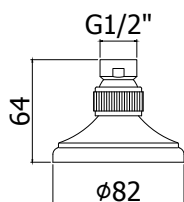

ZSOF 010..

Douche de tête ronde 1/2" en métal, Ø 82mm
Ronde hoofddouche 1/2" in metaal, Ø 82mm

Finition - Afwerking	EUR
CR	20,00