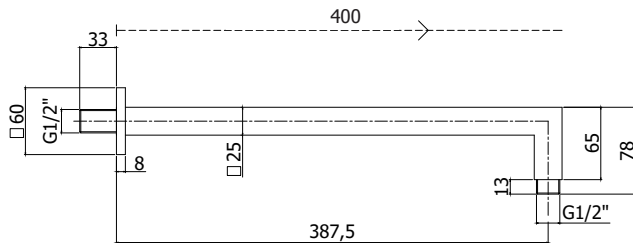

ZSOF 076..

Rosace QUADRO pour art. ZSOF063 - ZSOF063CR350
Rozet QUADRO voor art. ZSOF063 - ZSOF063CR350

CR	17,00
BO	24,00
NO	24,00
ST	28,00