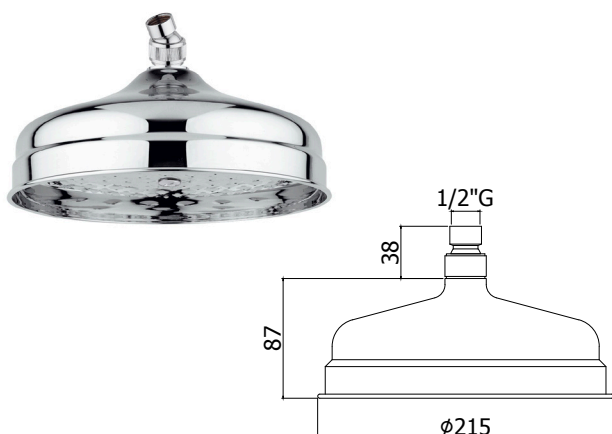

ZSOF 046.. BELINDA

Douche de tête BELINDA Ø 215mm en métal, Retro 1/2". Livrée avec réducteur de débit 9l/min

Metaal hoofddouche BELINDA Ø 215mm, Retro 1/2". Geleverd met debietbegrenzer van 9L/min

Finition - Afwerking EUR
CR 251,00
BR 453,00