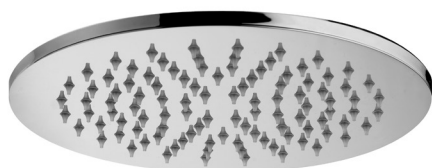

ZSOF 074.. MASTER

Douche de tête MASTER ronde 1/2", Ø 225mm en métal, antitartre, épaisseur 8mm, accessible pour nettoyage. Livrée avec réducteur de débit 12l/min

MASTER kalkwerende, ronde hoofddouche 1/2" in metaal, Ø 225mm, 8mm dik, toegankelijk voor reiniging. Geleverd met debietbegrenzer van 12L/min

Finition - Afwerking EUR
CR 159,00
BO 212,00
NO 212,00
MG 438,00
NKN 624,00
NKNSP 681,00
RMSP 776,00
ST 269,00