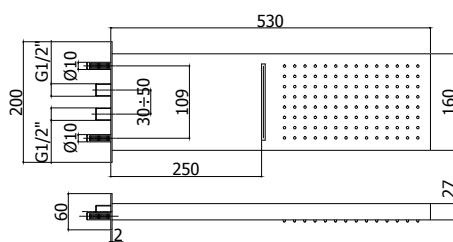

ZSOF 099.. CASCADE

Douche de tête rectangulaire double jet CASCADE 530x160mm en métal, antitartre, jet pluie et cascade. Livrée avec réducteur de débit 12l/min - 2 entrées
CASCADE kalkwerende, rechthoekige hoofddouche 530x160mm, dubbele straal, regenstraal en waterval. Geleverd met debietbegrenzer van 12L/min - 2 ingangen

Finition - Afwerking EUR
CR 775,00
BO 1.053,00
NO 1.053,00
HG 1.937,00
HGSP 2.091,00
ST 1.316,00

ZSOF 126

Plaque murale rect. pour art. ZSOF098-099
Rechthoek. muurplaat voor art. ZSOF098-099

CR 128,00
BO 165,00
NO 165,00
HG 318,00
HGSP 342,00
ST 217,00