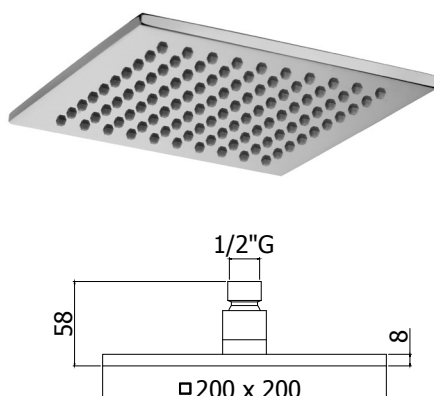

ZSOF 104.. ORIGINAL

Douche de tête ORIGINAL carrée 1/2" en métal, 400x400mm, antitartre, ultra-plat. Livrée avec réducteur de débit 15l/min

ORIGINAL kalkwerende, vierkante hoofddouche 1/2" in metaal, 400x400mm, extra plat. Geleverd met debietbegrenzer van 15L/min

Finition - Afwerking	EUR
CR	479,00

ZSOF 078.. SYNCRO KING

Douche de tête SYNCRO KING carrée 1/2" en métal, 300x300mm, antitartre, épaisseur 8mm, accessible pour nettoyage. Livrée avec réducteur de débit 15l/min

SYNCRO KING kalkwerende, vierkante hoofddouche 1/2" in metaal, 300x300mm, 8mm dik, toegankelijk voor reiniging. Geleverd met debietbegrenzer van 15L/min

Finition - Afwerking	EUR
CR	330,00
NO	446,00
ST	561,00

ZSOF 096.. ZANZIBAR

Douche de tête ZANZIBAR carrée 1/2" en métal, 300x300, antitartre, ultra-plat. Livrée avec réducteur de débit 15l/min

ZANZIBAR kalkwerende, vierkante hoofddouche 1/2" in metaal, 300x300mm, extra plat. Geleverd met debietbegrenzer van 15L/min

Finition - Afwerking	EUR
CR	295,00

ZSOF 075.. SYNCRO

Douche de tête SYNCRO carrée 1/2" en métal, 200x200mm, antitartre, épaisseur 8mm, accessible pour nettoyage. Livrée avec réducteur de débit 15l/min

SYNCRO kalkwerende, vierkante hoofddouche 1/2" in metaal, 200x200mm, 8mm dik, toegankelijk voor reiniging. Geleverd met debietbegrenzer van 15L/min

Finition - Afwerking	EUR
CR	177,00
BO	229,00
NO	229,00
ST	300,00