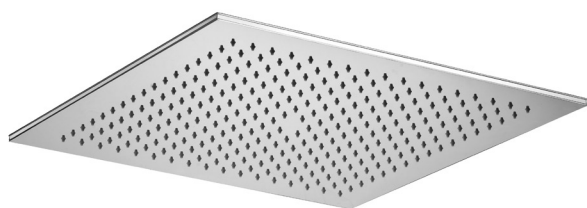

ZSOF 081.. NIRVANA

Douche de tête NIRVANA carrée 1/2" en métal, 400x400mm, antitartre, épaisseur 8mm, accessible pour nettoyage. Livrée avec réducteur de débit 15l/min
NIRVANA kalkwerende, vierkante hoofddouche 1/2" in metaal, 400x400mm, 8mm dik, toegankelijk voor reiniging. Geleverd met debietbegrenzer van 15L/min

Finition - Afwerking EUR
CR 689,00