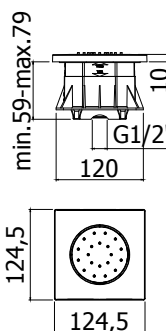

ZSOF 121..

Douche latérale, en ABS, antitartre, jets orientable - 124,5x124,5mm
Kalkwerende zijdouche, in ABS, richtbare sproeier - 124,5mmx124,5mm

Finition - Afwerking	EUR
CR	196,00
BO	255,00
NO	255,00
HG	489,00
HGSP	528,00
ST	331,00