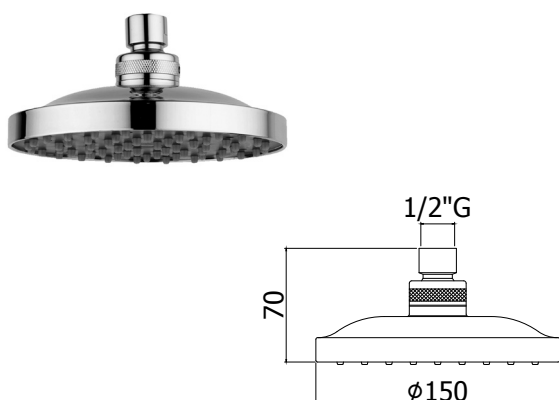

## ZSOF 077.. BERRY

Douche de tête BERRY elliptique 1/2" en métal, 300x200mm, antitartre, épaisseur 8mm, accessible pour nettoyage. Livrée avec réducteur de débit 15l/min

BERRY kalkwerende, ovale hoofddouche 1/2" in metaal, 300x200mm, 8mm dik, toegankelijk voor reiniging. Geleverd met debietbegrenzer van 15L/min

## ZSOF 046.. BELINDA

Douche de tête BELINDA Ø 215mm en métal, Retro 1/2". Livrée avec réducteur de débit 9l/min

Metaal hoofddouche BELINDA Ø 215mm, Retro 1/2". Geleverd met debietbegrenzer van 9L/min

**Finition - Afwerking** EUR  
CR 251,00  
BR 453,00