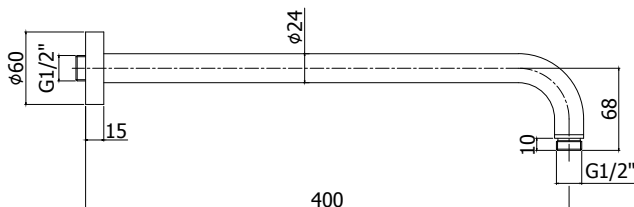

ZSOF 051..

Rosace RONDE pour art. ZSOF034-ZSOF035
Rozet ROND voor art. ZSOF034-ZSOF035

CR	12,00
BO	21,00
NO	21,00
HG	39,00
HGSP	40,00
MG	22,00
NKN	39,00
NKNSP	40,00
RMSP	40,00
BR	30,00
ST	23,00