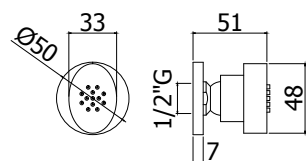

ZSOF 073..

Douche latérale QUADRO 1/2" en métal, antitartre, 33x33mm (avec rosace)
Kalkwerende zijdouche QUADRO 1/2" in metaal, 33x33mm (met rozet)

Finition - Afwerking .. **EUR**
CR .. **92,00**

ZSOF 084..

Rosace TONDO pour art. ZSOF073
Rozet TONDO voor art. ZSOF073

CR .. **13,00**