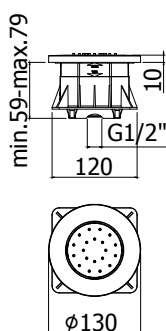

## ZSOF 010..

Douche de tête ronde 1/2" en métal, Ø 82mm  
Ronde hoofddouche 1/2" in metaal, Ø 82mm

Finition - Afwerking	EUR
CR	20,00