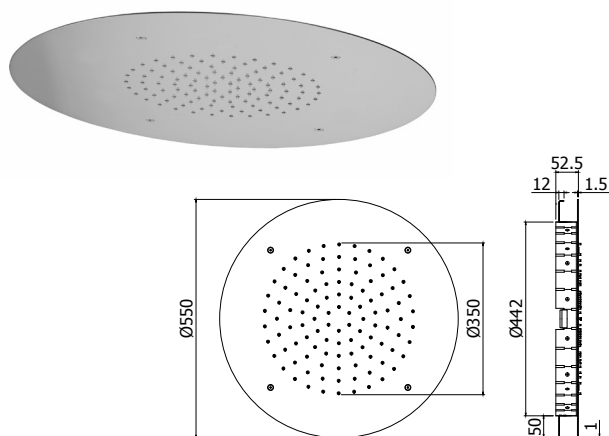

ZSOF 304.. LAS VEGAS

Douche de tête ronde LAS VEGAS encastrée en métal, antitartre Ø 550mm. Livré avec réducteur de débit 15l/min
Inbouw kalkwerende, ronde metalen hoofddouche LAS VEGAS Ø 550mm. Geleverd met debietbegrenzer van 15L/min

Finition - Afwerking EUR
CR 1.108,00