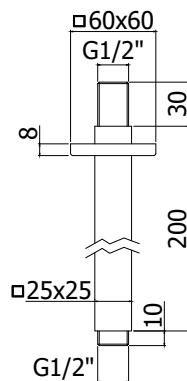

ZSOF 118..

Bras de douche plafond 25x25mm x l.120mm rosace 60*60
Douchearm voor plafondmontage 25x25mm x l.120mm rozet 60*60

Finition - Afwerking .. **EUR**
CR .. **87,00**

ZSOF 119..

Bras de douche plafond 25x25mm x l.200mm rosace 60*60
Douchearm voor plafondmontage 25x25mm x l.200mm rozet 60*60

CR .. **109,00**
NO .. **141,00**

ZSOF 076..

Rosace QUADRO - 60x60mm
QUADRO rozet - 60x60mm

CR .. **17,00**
BO .. **24,00**
NO .. **24,00**
ST .. **28,00**