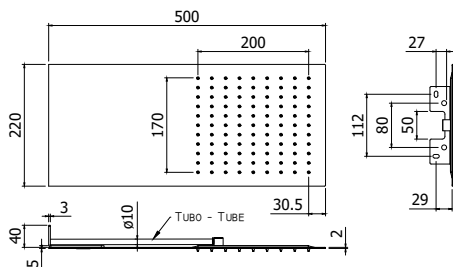

douches de tête - hoofddouches

ZSOF 117.. SLIM

Douche de tête rectangulaire SLIM encastrée en métal, antitartre 500x220mm. Livrée avec réducteur de débit 12l/min
Kalkwerende, rechthoekige metalen hoofddouche SLIM 500x220mm. Geleverd met debietbegrenzer van 12L/min

Finition - Afwerking EUR
CR 695,00