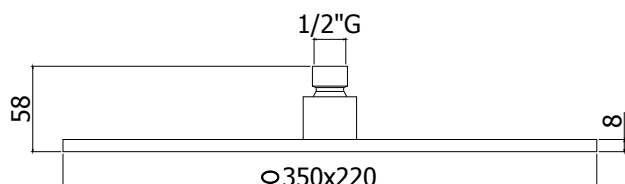

ZSOF 080.. BERRY KING

Douche de tête BERRY KING elliptique 1/2" en métal, 350x220mm, antitartre, épaisseur 8mm, accessible pour nettoyage. Livrée avec réducteur de débit 15l/min

BERRY KING kalkwerende, ovale hoofddouche 1/2" in metaal, 350x220mm, 8mm dik, toegankelijk voor reiniging. Geleverd met debietbegrenzer van 15L/min

Finition - Afwerking EUR
CR 449,00