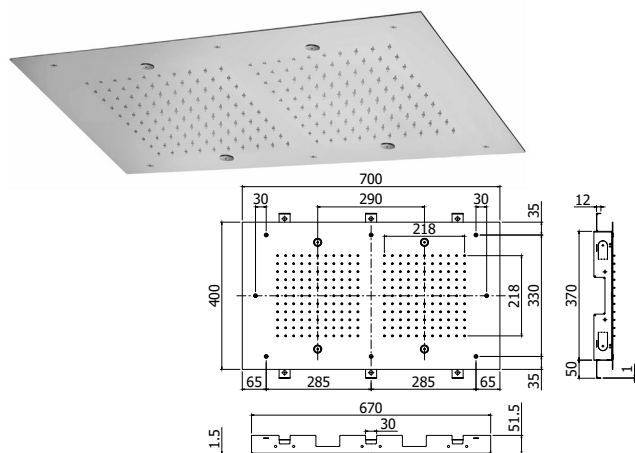

ZSOF 131.. MEMPHIS

Douche de tête rectangulaire MEMPHIS encastrée en métal, antitartre 700x400mm avec nebuliseur. Livrée avec réducteur de débit 9l/min. 1 connexion à prévoir
Inbouw kalkwerende, rechthoekige metalen hoofddouche MEMPHIS 700x400mm met verstuiver. Geleverd met debietbegrenzer van 9L/min. 2 aansluitingen te voorzien

Finition - Afwerking EUR
CR 2.209,00