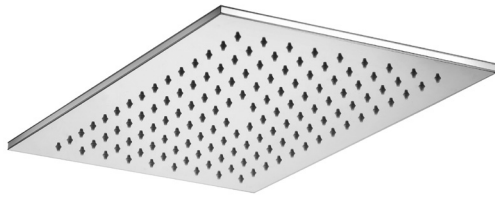

ZSOF 091.. CITY

Douche de tête rectangulaire CITY 1/2" en métal, 340x220mm, antitartre, épaisseur 8mm, accessible pour nettoyage. Livrée avec réducteur de débit 15l/min

CITY kalkwerende, rechthoekige hoofddouche 1/2" in metaal, 340x220mm, 8mm dik, toegankelijk voor reiniging. Geleverd met debietbegrenzer van 15L/min

Finition - Afwerking EUR
CR 423,00