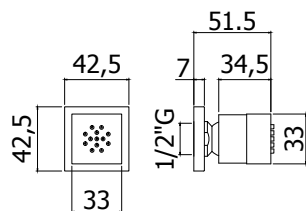

ZSOF 062..

Douche latérale QUADRO 1/2" en métal, antitartre
Kalkwerende zijdouche QUADRO 1/2" in metaal

Finition - Afwerking .. **EUR**
CR .. **90,00**

ZSOF 085..

Rosace QUADRO pour art. ZSOF062
Rozet QUADRO voor art. ZSOF062

CR .. **13,00**