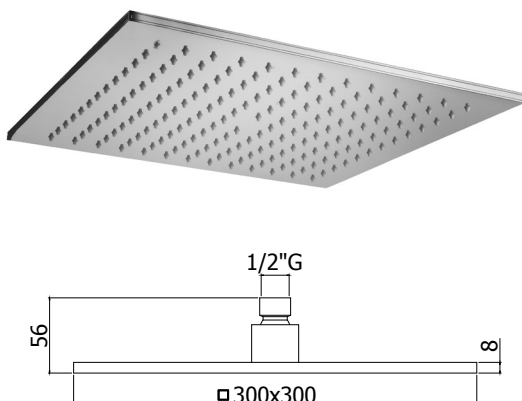

ZSOF 096.. ZANZIBAR

Douche de tête ZANZIBAR carrée 1/2" en métal, 300x300, antitartre, ultra-plat. Livrée avec réducteur de débit 15l/min

ZANZIBAR kalkwerende, vierkante hoofddouche 1/2" in metaal, 300x300mm, extra plat. Geleverd met debietbegrenzer van 15L/min

Finition - Afwerking	EUR
CR	295,00