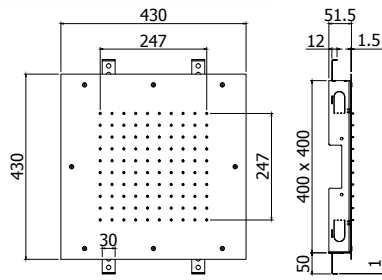

douches de tête - hoofddouches

ZSOF 300.. NEW YORK

Douche de tête carrée NEW YORK encastrée en métal, antitartre 430x430mm. Livrée avec réducteur de débit 15l/min
Inbouw kalkwerende, vierkante metalen hoofddouche NEW YORK 430x430mm. Geleverd met debietbegrenzer van 15L/min

Finition - Afwerking EUR
CR 1.138,00