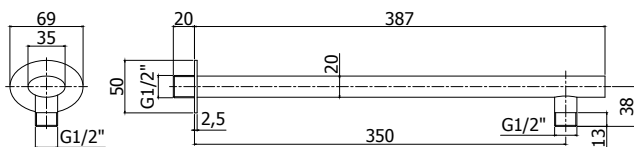

douches de tête - hoofddouches

ZSOF 090..

Bras de douche ELLITTICO l.350mm
(avec rosace)
ELLITTICO ovale douchearm l.350mm
(met rozet)

Finition - Afwerking .. **EUR**
CR .. **111,00**