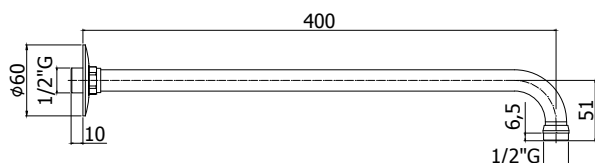

ZSOF 018..

Bras de douche tube avec rosace
l.200mm
Getrokken douchearm met rozet
l.200mm

CR   17,00