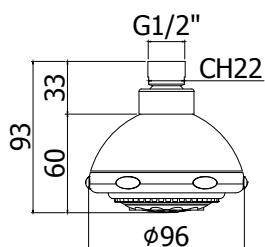

douches de tête - hoofddouches

ZSOF 030.. ISCHIA

Douche de tête 3 jets ISCHIA 1/2" en ABS, Ø 96mm, antitartre
ISCHIA kalkwerende hoofddouche 1/2" in ABS, Ø 96mm 3 stralen

Finition - Afwerking	EUR
CR	39,00