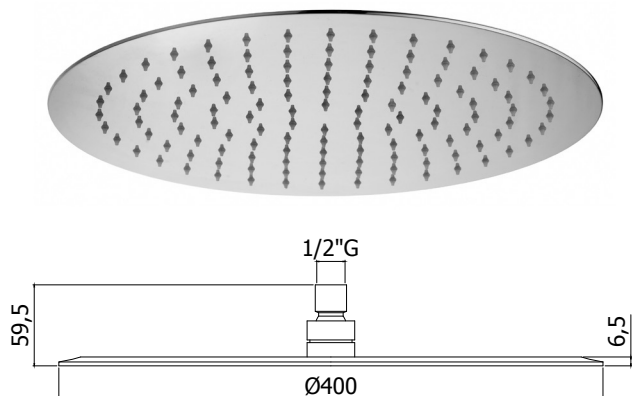

ZSOF 103.. ENERGY
Douche de tête ENERGY ronde 1/2" en métal, Ø 400mm, antitartre, ultra-plat. Livrée avec réducteur de débit 15l/min
ENERGY kalkwerende, ronde hoofddouche 1/2" in metaal, Ø 400mm, extra plat. Geleverd met debietbegrenzer van 15L/min

Finition - Afwerking EUR
CR 453,00