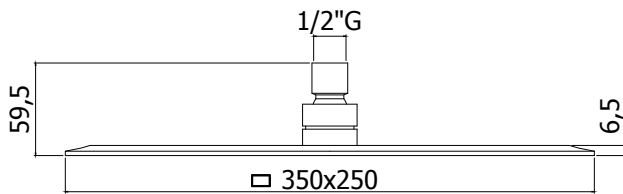

ZSOF 102.. BLANC

Douche de tête rectangulaire modèle BLANC 1/2" en métal, 350x250mm, antitartre, ultra-plat. Livrée avec réducteur de débit 15l/min

Model BLANC kalkwerende, rechthoekige hoofddouche 1/2" in metaal, 350x250mm, extra plat. Geleverd met debietbegrenzer van 15L/min

Finition - Afwerking EUR
CR 267,00