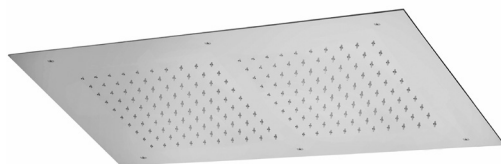

## ZSOF 300.. NEW YORK

Douche de tête carrée NEW YORK encastrée en métal, antitartre 430x430mm. Livrée avec réducteur de débit 15l/min  
Inbouw kalkwerende, vierkante metalen hoofddouche NEW YORK 430x430mm. Geleverd met debietbegrenzer van 15L/min

## ZSOF 301.. BOSTON

Douche de tête carrée BOSTON encastrée en métal, antitartre 500x500mm. Livrée avec réducteur de débit 15l/min  
Inbouw kalkwerende, vierkante metalen hoofddouche BOSTON 500x500mm. Geleverd met debietbegrenzer van 15L/min

## ZSOF 129.. CLEVELAND

Douche de tête carrée CLEVELAND encastrée en métal, antitartre 500x500mm avec nebuliseur. Livrée avec réducteur de débit 15l/min. 2 connexions à prévoir  
Inbouw kalkwerende, vierkante metalen hoofddouche CLEVELAND 500x500mm met verstuiver. Geleverd met debietbegrenzer van 15L/min. 2 aansluitingen te voorzien

## ZSOF 302.. MIAMI

Douche de tête rectangulaire MIAMI encastré en métal, antitartre 700x400mm. 1 connexion à prévoir  
Inbouw kalkwerende, rechthoekige metalen hoofddouche MIAMI 700x400mm. 1 aansluiting te voorzien