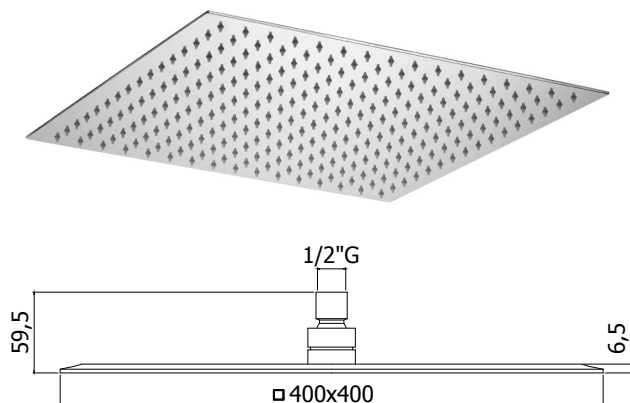

ZSOF 104.. ORIGINAL

Douche de tête ORIGINAL carrée 1/2" en métal, 400x400mm, antitartre, ultra-plat. Livrée avec réducteur de débit 15l/min

ORIGINAL kalkwerende, vierkante hoofddouche 1/2" in metaal, 400x400mm, extra plat. Geleverd met debietbegrenzer van 15L/min

Finition - Afwerking	EUR
CR	479,00

ZSOF 078.. SYNCRO KING

Douche de tête SYNCRO KING carrée 1/2" en métal, 300x300mm, antitartre, épaisseur 8mm, accessible pour nettoyage. Livrée avec réducteur de débit 15l/min

SYNCRO KING kalkwerende, vierkante hoofddouche 1/2" in metaal, 300x300mm, 8mm dik, toegankelijk voor reiniging. Geleverd met debietbegrenzer van 15L/min

Finition - Afwerking	EUR
CR	330,00
NO	446,00
ST	561,00