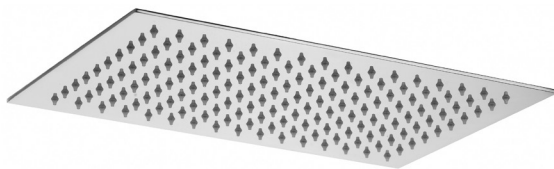

ZSOF 102.. BLANC

Douche de tête rectangulaire modèle BLANC 1/2" en métal, 350x250mm, antitartre, ultra-plat. Livrée avec réducteur de débit 15l/min

Model BLANC kalkwerende, rechthoekige hoofddouche 1/2" in metaal, 350x250mm, extra plat. Geleverd met debietbegrenzer van 15L/min

Finition - Afwerking EUR
CR 267,00