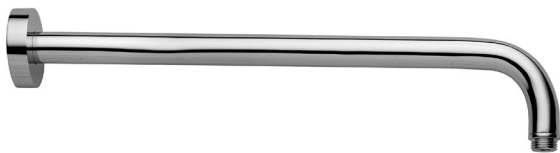

ZSOF 034..

Bras de douche luxe l. 400mm (avec rosace)
Luxe douchearm l. 400mm (met rozet)

Finition - Afwerking EUR

CR	86,00
BO	111,00
NO	111,00
HG	281,00
HGSP	299,00
MG	122,00
NKN	281,00
NKNSP	299,00
RMSP	299,00
BR	154,00
ST	146,00

ZSOF 035..

Bras de douche luxe l. 300mm (avec rosace)
Luxe douchearm l. 300mm (met rozet)

CR	74,00
NO	100,00
BR	132,00
ST	127,00