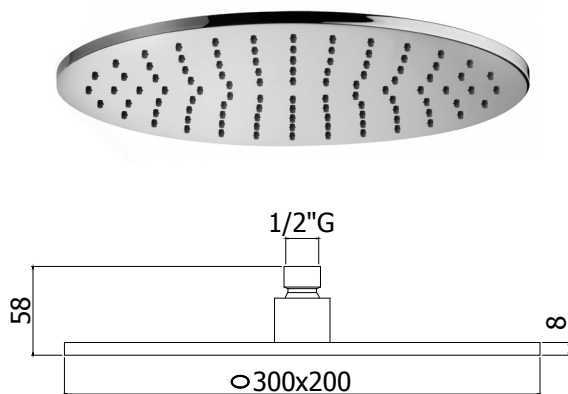

ZSOF 077.. BERRY

Douche de tête BERRY elliptique 1/2" en métal, 300x200mm, antitartre, épaisseur 8mm, accessible pour nettoyage. Livrée avec réducteur de débit 15l/min

BERRY kalkwerende, ovale hoofddouche 1/2" in metaal, 300x200mm, 8mm dik, toegankelijk voor reiniging. Geleverd met debietbegrenzer van 15L/min

Finition - Afwerking EUR
CR 271,00