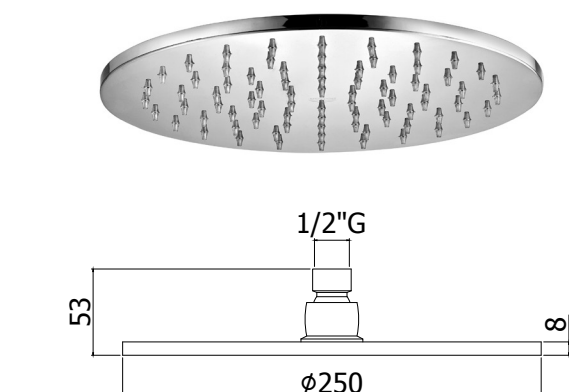

**Finition - Afwerking** EUR  
CR 653,00

**ZSOF 103.. ENERGY**  
 Douche de tête ENERGY ronde 1/2" en métal, Ø 400mm, antitartre, ultra-plat. Livrée avec réducteur de débit 15l/min  
 ENERGY kalkwerende, ronde hoofddouche 1/2" in metaal, Ø 400mm, extra plat. Geleverd met debietbegrenzer van 15L/min

**Finition - Afwerking** EUR  
 CR 453,00

**ZSOF 079.. MASTER KING**  
 Douche de tête MASTER KING ronde 1/2" en métal, Ø 300mm, antitartre, épaisseur 8mm, accessible pour nettoyage. Livrée avec réducteur de débit 12l/min  
 MASTER KING kalkwerende, ronde hoofddouche 1/2" in metaal, Ø 300mm, 8mm dik, toegankelijk voor reiniging. Geleverd met debietbegrenzer van 12L/min

**Finition - Afwerking** EUR  
 CR 327,00  
 NO 443,00  
 BO 443,00  
 HG 882,00  
 HGSP 948,00  
 MG 600,00  
 NKN 882,00  
 NKNSP 948,00  
 RMSP 1.026,00  
 ST 556,00

**ZSOF 094.. JAMAICA**  
 Douche de tête JAMAICA ronde 1/2" en métal, Ø 300mm, antitartre, ultra-plat. Livrée avec réducteur de débit 15l/min  
 JAMAICA kalkwerende, ronde hoofddouche 1/2" in metaal, Ø 300mm, extra plat. Geleverd met debietbegrenzer van 15L/min

**Finition - Afwerking** EUR  
 CR 272,00

**ZSOF 101.. MASTER SPECIALE**  
 Douche de tête MASTER SPECIALE ronde 1/2" en métal, Ø 250mm en métal, antitartre, épaisseur 8mm, accessible pour nettoyage. Livrée avec réducteur de débit 15l/min  
 SPECIAL MASTER kalkwerende, ronde hoofddouche 1/2" in metaal, Ø 250mm, 8mm dik, toegankelijk voor reiniging. Geleverd met debietbegrenzer van 15L/min