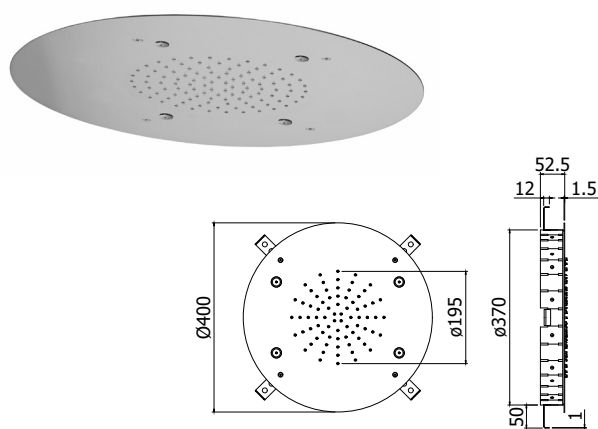

ZSOF 130.. FILADELFIA

Douche de tête ronde FILADELFIA encastrée en métal, antitartre Ø 400mm avec nebuliseur. Livrée avec réducteur de débit 9l/min. 1 connexion à prévoir
Inbouw kalkwerende, ronde metalen hoofddouche FILADELFIA Ø 400mm met verstuiver. Geleverd met debietbegrenzer van 9L/min. 2 aansluitingen te voorzien

Finition - Afwerking EUR
CR 1.137,00