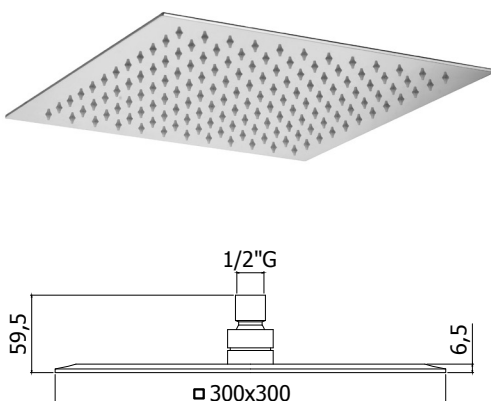

ZSOF 075.. SYNCRO

Douche de tête SYNCRO carrée 1/2" en métal, 200x200mm, antitartre, épaisseur 8mm, accessible pour nettoyage. Livrée avec réducteur de débit 15l/min

SYNCRO kalkwerende, vierkante hoofddouche 1/2" in metaal, 200x200mm, 8mm dik, toegankelijk voor reiniging. Geleverd met debietbegrenzer van 15L/min

Finition - Afwerking	EUR
CR	177,00
BO	229,00
NO	229,00
ST	300,00