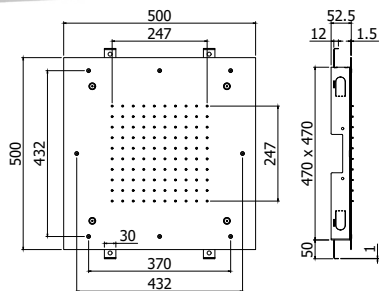

ZSOF 129.. CLEVELAND

Douche de tête carrée CLEVELAND encastrée en métal, antitartre 500x500mm avec nebuliseur. Livrée avec réducteur de débit 15l/min. 2 connexions à prévoir
Inbouw kalkwerende, vierkante metalen hoofddouche CLEVELAND 500x500mm met verstuiver. Geleverd met debietbegrenzer van 15L/min. 2 aansluitingen te voorzien

Finition - Afwerking EUR
CR 1.422,00