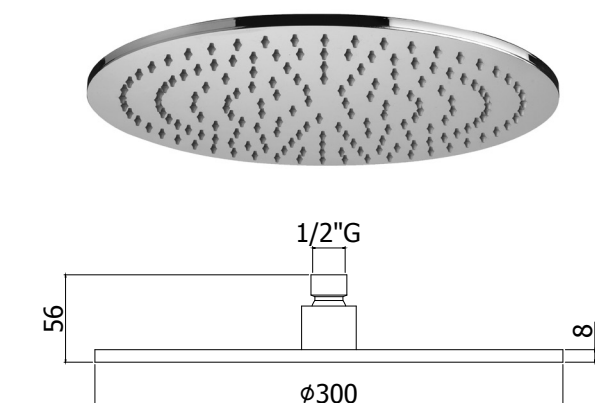

## ZSOF 082.. TURBO

Douche de tête TURBO ronde 1/2" en métal, Ø 400mm, antitartre, épaisseur 8mm, accessible pour nettoyage. Livrée avec réducteur de débit 15l/min

TURBO kalkwerende, ronde hoofddouche 1/2" in metaal, Ø 400mm, 8mm dik, toegankelijk voor reiniging. Geleverd met debietbegrenzer van 15L/min

**Finition - Afwerking** EUR  
CR 653,00

**ZSOF 103.. ENERGY**  
 Douche de tête ENERGY ronde 1/2" en métal, Ø 400mm, antitartre, ultra-plat. Livrée avec réducteur de débit 15l/min  
 ENERGY kalkwerende, ronde hoofddouche 1/2" in metaal, Ø 400mm, extra plat. Geleverd met debietbegrenzer van 15L/min

**Finition - Afwerking** EUR  
 CR 453,00

**ZSOF 079.. MASTER KING**  
 Douche de tête MASTER KING ronde 1/2" en métal, Ø 300mm, antitartre, épaisseur 8mm, accessible pour nettoyage. Livrée avec réducteur de débit 12l/min  
 MASTER KING kalkwerende, ronde hoofddouche 1/2" in metaal, Ø 300mm, 8mm dik, toegankelijk voor reiniging. Geleverd met debietbegrenzer van 12L/min