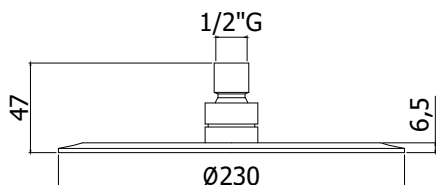

douches de tête - hoofddouches

ZSOF 093.. BAHAMAS

Douche de tête BAHAMAS ronde 1/2" en métal, Ø 230mm, antitartre, ultra-plat. Livrée avec réducteur de débit 9l/min

BAHAMAS kalkwerende, ronde hoofddouche 1/2" in metaal, Ø 230mm, extra plat. Geleverd met debietbegrenzer van 9L/min

Finition - Afwerking EUR
CR 138,00