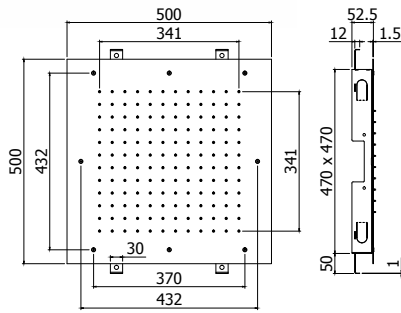

ZSOF 301.. BOSTON

Douche de tête carrée BOSTON encastrée en métal, antitartre 500x500mm. Livrée avec réducteur de débit 15l/min
Inbouw kalkwerende, vierkante metalen hoofddouche BOSTON 500x500mm. Geleverd met debietbegrenzer van 15L/min

Finition - Afwerking EUR
CR 1.182,00