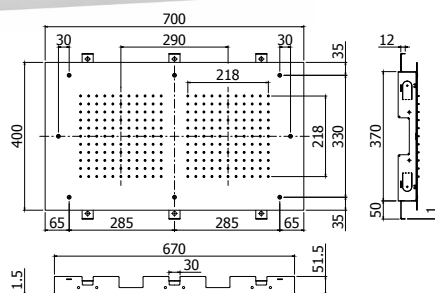

ZSOF 302.. MIAMI

Douche de tête rectangulaire MIAMI encastré en métal, antitartre 700x400mm. 1 connexion à prévoir
Inbouw kalkwerende, rechthoekige metalen hoofddouche MIAMI 700x400mm. 1 aansluiting te voorzien

Finition - Afwerking EUR
CR 1.908,00