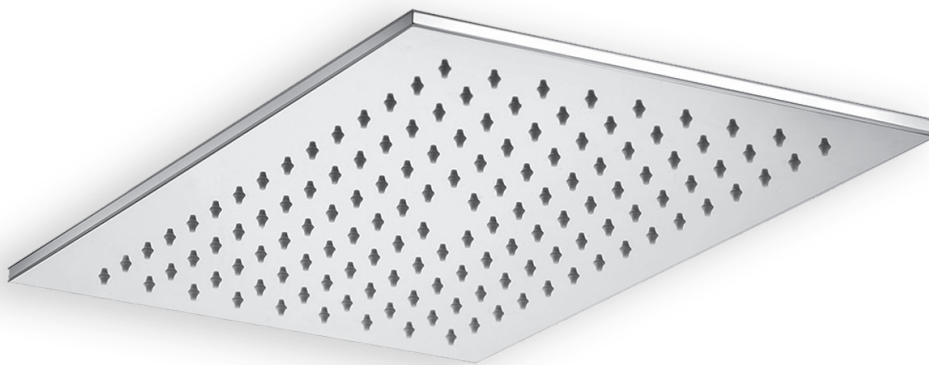

douches de tête hoofddouches

Tout environnement a ses caractéristiques et à chaque caractéristique correspond sa douche de tête : un vaste choix de douches de tête de formes et mesures variées, avec installation au mur ou au plafond, avec écoulement de l'eau classique ou en cascade, inspectables ou non, ultraplates et avec système anticalcaire. Parce que le bien-être ne connaît aucun compromis.

Elke omgeving heeft haar eigen kenmerken en voor elk kenmerk bestaat er wel een hoofddouche; wij bieden u een uitgebreide keuze hoofddouches met verschillende vormen en afmetingen, met installatie aan het plafond of aan de muur, met een klassieke of een watervaldebiet, al dan niet inspecteerbaar, ultradun en met een antikalkaanslagsysteem. Want welzijn kent geen compromissen.

FINITION AFWERKING

La série **DOUCHES DE TÊTE** est disponible en:
De serie **HOOFDDOUCHES** is beschikbaar in:

CR	Chrome Chroom	HG	Miel d'or Honing goud
BO	Blanc mat Mat wit	HGSP	Miel d'or brossé Geborsteld honing goud
NO	Noir mat Mat zwart	MG	Gris Mercure Mercury grijs
ST	Finition steel (acier) Steel (RVS)	NKN	Nickel noir Zwart nikkel
		NKNSP	Nickel noir brossé Geborstelde zwart nikkel
		RMSP	Cuivre brossé Geborstelde koper
		BR	Bronze Brons