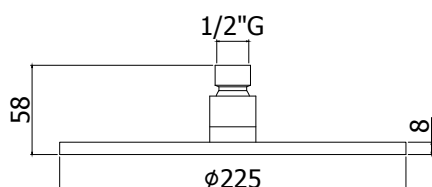

ZSOF 074.. MASTER

Douche de tête MASTER ronde 1/2", Ø 225mm en métal, antitartre, épaisseur 8mm, accessible pour nettoyage. Livrée avec réducteur de débit 12l/min

MASTER kalkwerende, ronde hoofddouche 1/2" in metaal, Ø 225mm, 8mm dik, toegankelijk voor reiniging. Geleverd met debietbegrenzer van 12L/min

Finition - Afwerking EUR
CR 159,00
BO 212,00
NO 212,00
MG 438,00
NKN 624,00
NKNSP 681,00
RMSP 776,00
ST 269,00