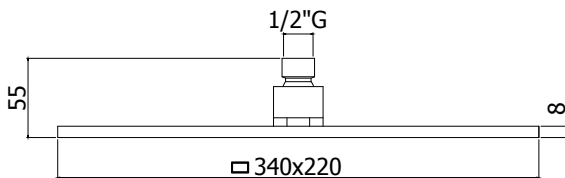

ZSOF 091.. CITY

Douche de tête rectangulaire CITY 1/2" en métal, 340x220mm, antitartre, épaisseur 8mm, accessible pour nettoyage. Livrée avec réducteur de débit 15l/min

CITY kalkwerende, rechthoekige hoofddouche 1/2" in metaal, 340x220mm, 8mm dik, toegankelijk voor reiniging. Geleverd met debietbegrenzer van 15L/min

Finition - Afwerking EUR
CR 423,00