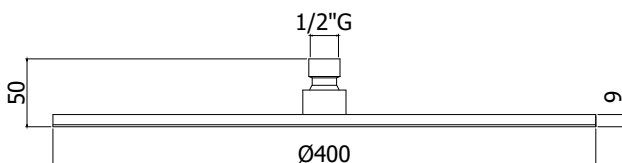

ZSOF 082.. TURBO

Douche de tête TURBO ronde 1/2" en métal, Ø 400mm, antitartre, épaisseur 8mm, accessible pour nettoyage. Livrée avec réducteur de débit 15l/min

TURBO kalkwerende, ronde hoofddouche 1/2" in metaal, Ø 400mm, 8mm dik, toegankelijk voor reiniging. Geleverd met debietbegrenzer van 15L/min

Finition - Afwerking EUR
CR 653,00