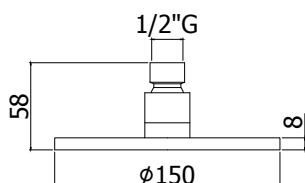

ZSOF 092.. WIND

Douche de tête WIND ronde 1/2" en métal, Ø 150mm, antitartre, épaisseur 8mm, accessible pour nettoyage. Livrée avec réducteur de débit 15l/min

WIND kalkwerende, ronde hoofddouche 1/2" in metaal, Ø 150mm, 8mm dik, toegankelijk voor reiniging. Geleverd met debietbegrenzer van 15L/min

Finition - Afwerking EUR
CR 99,00