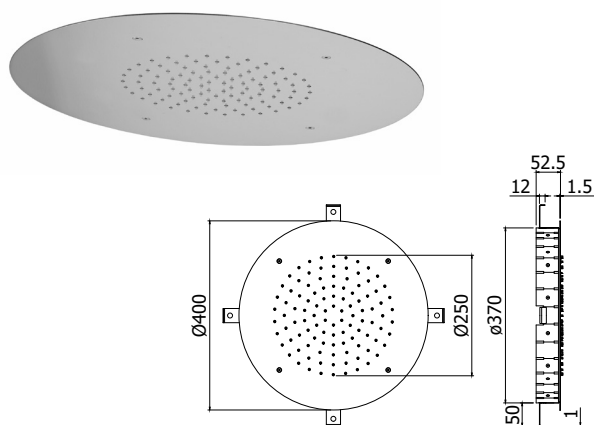

ZSOF 303.. LOS ANGELES

Douche de tête ronde LOS ANGELES encastrée en métal, antitartre Ø 400mm. Livrée avec réducteur de débit 15l/min
Inbouw kalkwerende, ronde metalen hoofddouche LOS ANGELES Ø 400mm. Geleverd met debietbegrenzer van 15L/min

Finition - Afwerking EUR
CR 898,00