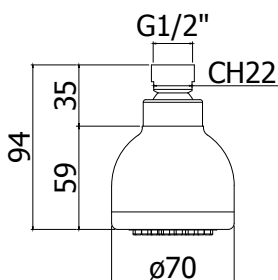

ZSOF 032.. OREGON

Douche de tête monojet OREGON 1/2" en ABS, Ø 70mm, antitartre
OREGON kalkwerende hoofddouche 1/2" in ABS, Ø 70mm, 1 straal

Finition - Afwerking	EUR
CR	21,00