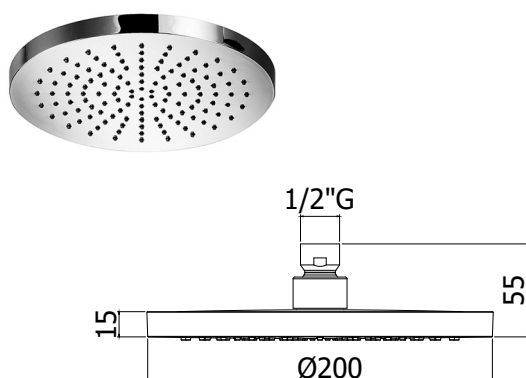

ZSOF 115.. PANDA

Douche de tête PANDA ronde 1/2" en ABS, Ø 200mm, antitartre. Livrée avec réducteur de débit 9l/min

PANDA kalkwerende, ronde hoofddouche 1/2" in ABS, Ø 200mm. Geleverd met debietbegrenzer van 9L/min

Finition - Afwerking EUR
CR 79,00