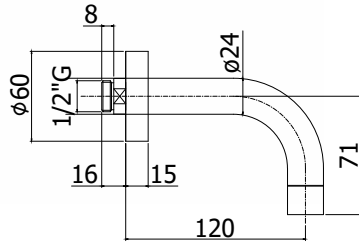

ZBOC 100.. QUATTRO

Bec mural $\varnothing$ 24 x 1/2" x 120mm avec rosace $\varnothing$ 60
Muuruitloop $\varnothing$ 24 x 1/2" x 120mm met rozet $\varnothing$ 60

Finition - Afwerking **EUR**
CR **87,00**