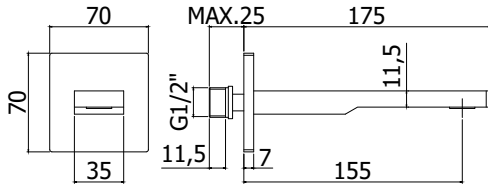

accessoires - onderdelen

ZBOC 120.. TANGO

Bec mural rectangulaire 1/2" x
l.155mm, avec mousseur Ø 24mm
et plaque murale rectangulaire
(70x70mm)
Rechthoekige muuruitloop 1/2" x
l.155mm met muurplaat (70x70mm)
en mousseur Ø 24mm

Finition - Afwerking	EUR
CR	341,00
BO	443,00
NO	443,00
ST	578,00