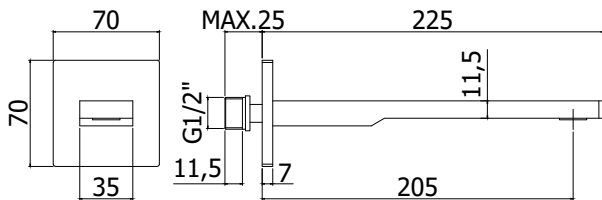

ZBOC 121.. TANGO

Bec mural rectangulaire 1/2" x
l.205mm, avec mousseur Ø 24mm
et plaque murale rectangulaire
(70x70mm)
Rechthoekige muuruitloop 1/2" x
l.205mm met muurplaat (70x70mm)
en mousseur Ø 24mm

Finition - Afwerking	EUR
CR	352,00
BO	458,00
NO	458,00
ST	598,00