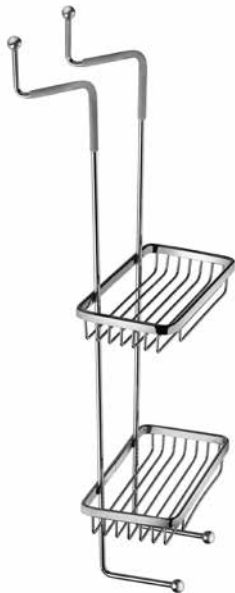

Finition - Afwerking **EUR**
 CR 67,00

ZPOR 004..
 Etagère double en angle, petit modèle
 166x112x195
 Kleine, dubbele hoekkorf 166x112x195

Finition - Afwerking **EUR**
 CR 86,00

ZPOR 005..

Etagère double en angle, grand modèle
250x150x290
Grote, dubbele hoekkorf 250x150x290

Finition - Afwerking **EUR**
CR **130,00**

ZPOR 006..

Corbeille rectangulaire, petit modèle
133x90x30
Kleine, rechthoekige korf
133x90x30

Finition - Afwerking **EUR**
CR **37,00**

ZPOR 007..

Corbeille rectangulaire, petit modèle
233x105x33
Kleine, rechthoekige korf
233x105x33

Finition - Afwerking **EUR**
CR **61,00**

ZPOR 008..

Etagère double, modèle haut
Dubbele korf, hoog model

Finition - Afwerking **EUR**
CR **192,00**

accessoires - onderdelen

ZACC 221.. DOMINO

Siphon 1" 1/4 en laiton carré
Vierkante messing hevel 1"1/4

Finition - Afwerking		EUR
CR		229,00
ST		388,00

ZACC 240 ..

Siphon 1"1/4 en laiton pour lavabo
Messing hevel 1"1/4 voor wastafel

Finition - Afwerking		EUR
CR		92,00
BO		120,00
NO		120,00
HG		300,00
HGSP		318,00
MG		149,00
NKN		300,00
NKNSP		318,00
RSMSP		317,00
ST		155,00