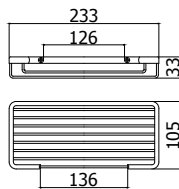

ZPOR 007..

Corbeille rectangulaire, petit modèle
233x105x33
Kleine, rechthoekige korf
233x105x33

Finition - Afwerking **EUR**
CR **61,00**