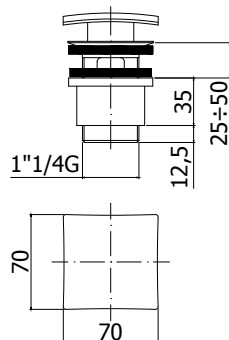

ZSCA 030.. QUADRO..
Vidage 1"1/4 clic-clac h.60mm
QUADRO
QUADRO 1"1/4 clic-clac lediging
h.60mm

Finition - Afwerking   **EUR**
CR   **110,00**