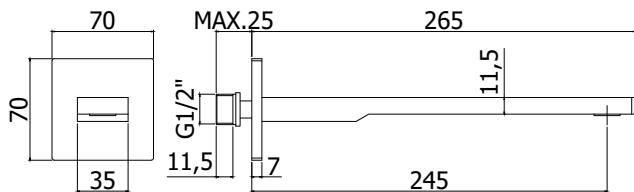

ZBOC 122.. TANGO

Bec mural rectangulaire 1/2" x
l.245mm, avec mousseur Ø 24mm
et plaque murale rectangulaire
(70x70mm)
Rechthoekige muuruitloop 1/2" x
l.245mm met muurplaat (70x70mm)
en mousseur Ø 24mm

Finition - Afwerking	EUR
CR	422,00
BO	549,00
NO	549,00
ST	717,00