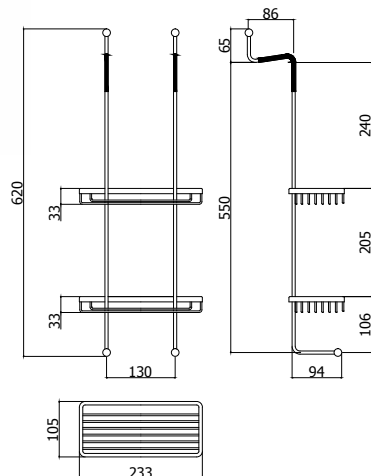

ZPOR 008..

Etagère double, modèle haut
Dubbele korf, hoog model

Finition - Afwerking **EUR**
CR **192,00**