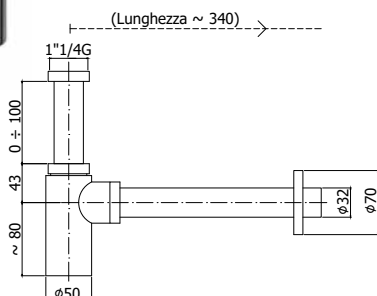

ZACC 240 ..

Siphon 1"1/4 en laiton pour lavabo
Messing hevel 1"1/4 voor wastafel

Finition - Afwerking		EUR
CR		92,00
BO		120,00
NO		120,00
HG		300,00
HGSP		318,00
MG		149,00
NKN		300,00
NKNSP		318,00
RSMSP		317,00
ST		155,00