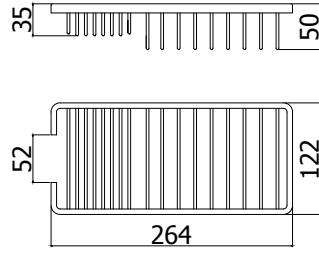

accessoires - onderdelen

ZPOR 001..
Corbeille métallique, grand modèle
264x122x50
Grote, metalen korf
264x122x50

Finition - Afwerking **EUR**
CR 77,00