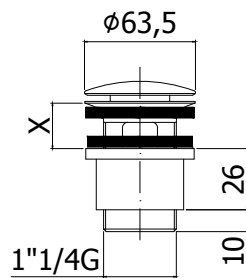

ZSCA 060..
Vidage 1"1/4 clic-clac VIP h.60mm avec trop-plein
1"1/4 clic-clac lediging VIP h.60mm met overloop

Finition - Afwerking		EUR
CR		59,00