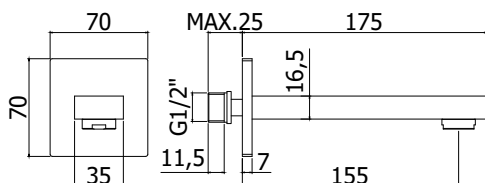

ZBOC 123.. RED

Bec mural rectangulaire 1/2" x
l.155mm, avec mousseur Ø24mm
et plaque murale rectangulaire
(70x70mm)
Rechthoekige muuruitloop 1/2" x
l.245mm met muurplaat (70x70mm)
en mousseur Ø24mm

Finition - Afwerking	EUR
CR	237,00