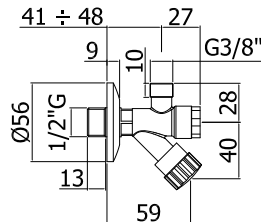

ZACC 254..
Robinet d'arrêt avec filtre 1/2" x 3/8"
pour connexion avec flexibles inox
Stopkraan met filter 1/2" x 3/8" voor
aansluiting met RVS flexibele slangen

Finition - Afwerking   **EUR**
CR   **24,00**