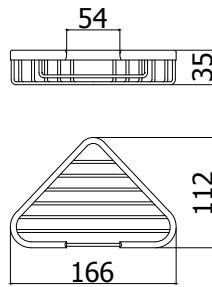

ZPOR 002..
Corbeille métallique en angle
166x112x35
Kleine, metalen hoekkorf
166x112x35

Finition - Afwerking **EUR**
CR 39,00