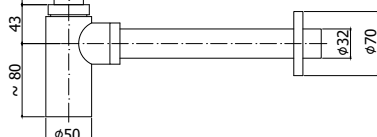

ZACC 455 ..

Tube horizontale 50cm en laiton pour
siphon ZACC240NO
Muurbuis horizontaal 50cm in
messing voor sifon ZACC240NO

Finition - Afwerking		EUR
NO		51,00

ZACC 463 ..

Tube verticale 40cm en laiton pour
siphon ZACC240NO
Verticale buis 40cm met kraag in
messing voor sifon ZACC240NO mat
zwart

Finition - Afwerking		EUR
CR		21,00
BO		51,00
NO		51,00
HG		68,00
ST		37,00