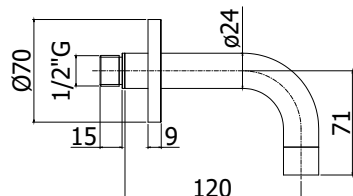

ZBOC 140.. STICK

Bec mural avec rosace Ø 70 x 1/2" x 120mm
Muuruitloop met rozet Ø 70 x 1/2" x 120mm

Finition - Afwerking EUR

CR	98,00
BO	127,00
NO	127,00
HG	321,00
HGSP	341,00
ST	165,00

ZBOC 139.. STICK

Bec mural avec rosace Ø 70 x 1/2" x 175mm
Muuruitloop met rozet Ø 70 x 1/2" x 175mm