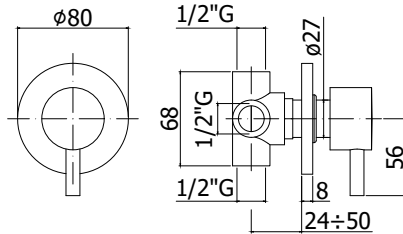

accessoires - onderdelen

ZDEV 079.. MINIMAL

Inverseur encastré complet MINIMAL (2 entrées - 2 sorties), avec rosace Ø 80mm
Complete inbouw omsteller MINIMAL (2 ingangen - 2 uitgangen) met rozet Ø 80mm

Finition - Afwerking EUR
CR 226,00

ZVIT 112

Cartouche d'inverseur Ø 26mm pour art. ZDEV079
Omsteller voor binnenwerk Ø 26mm voor art. ZDEV079

42,00

ZPRO 044..

Rallonge pour art. ZDEV079CR - L.30mm
Verlengstuk voor art. ZDEV079CR - L.30mm

CR 40,00