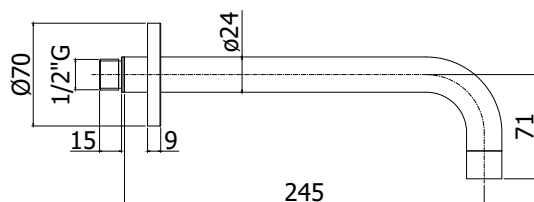

ZBOC 141.. STICK

Bec mural avec rosace Ø 70 x 1/2" x 245mm
Muuruitloop met rozet Ø 70 x 1/2" x 245mm

Finition - Afwerking EUR

CR	108,00
BO	140,00
NO	140,00
HG	351,00
HGSP	374,00
ST	182,00