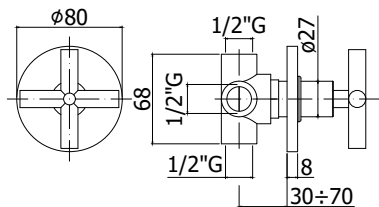

CR 40,00

ZDEV 079.. QTV QUATTRO

Inverseur complet 4 voies MINIMAL (2 entrées - 2 sorties) avec rosace Ø 80mm et manette QUATTRO
Complete inbouw 4-wegsomsteller MINIMAL (2 ingangen - 2 uitgangen) met rozet Ø 80mm en greep QUATTRO