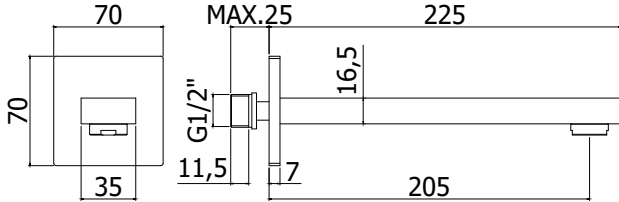

ZBOC 124. RED

Bec mural rectangulaire 1/2" x 1.205mm, avec mousseur Ø 24mm et plaque murale rectangulaire (70x70mm)
Rechthoekige muuruitloop 1/2" x 1.205mm met muurplaat (70x70mm) en mousseur Ø 24mm

Finition - Afwerking **EUR**
CR 255,00