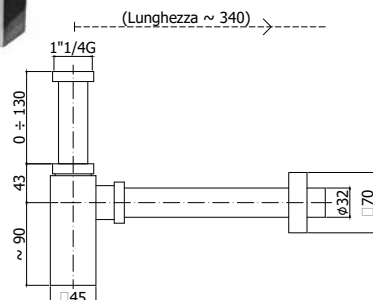

Finition - Afwerking **EUR**
CR **61,00**

ZPOR 008..

Etagère double, modèle haut
Dubbele korf, hoog model

Finition - Afwerking **EUR**
CR **192,00**

accessoires - onderdelen

ZACC 221.. DOMINO

Siphon 1" 1/4 en laiton carré
Vierkante messing hevel 1"1/4