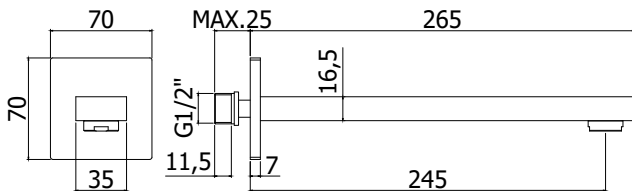

ZBOC 125. RED

Bec mural rectangulaire 1/2" x 1.245mm, avec mousseur Ø 24mm et plaque murale rectangulaire (70x70mm)
Rechthoekige muuruitloop 1/2" x 1.245mm met muurplaat (70x70mm) en mousseur Ø 24mm

Finition - Afwerking **EUR**
CR 326,00

ZACC 076..

Cache-trous pour lavabo et bidet - Ø 48.5mm
Afdekset voor wastafel en bidet - Ø 48.5mm

Finition - Afwerking **EUR**
CR 12,00
BO 20,00
NO 20,00
CL 15,00
GF 31,00
BR 28,00
RM 28,00

ZACC 258

Embase en ABS pour fixation mitigeur cuisine
ABS steun voor bevestiging van keukenmengkraan

Finition - Afwerking **EUR**
3,00