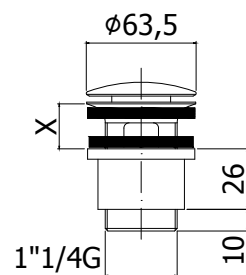

ZSCA 063..
Vidage 1"1/4 clic-clac VIP h.60mm sans trop-plein
1"1/4 clic-clac lediging VIP h.60mm zonder overloop

Finition - Afwerking		EUR
CR		59,00

ZACC 091..
Bonde pour vidage standard
Plug voor standaard lediging

Finition - Afwerking		EUR
CR		10,00

ZACC 349..
Bonde Ø 40mm pour crépine en hostaform pour art. ZSCA004
Plug Ø 40mm voor lediging in hostaform voor art. ZSCA004

CR	6,00

ZACC 111..
Bonde universelle
Universele plug

Finition - Afwerking		EUR
CR		21,00

ZACC 445..
Bouchon pour ZSCA050
Plug voor ZSCA050

Finition - Afwerking		EUR
CR		27,00
BR		48,00
RM		48,00
BO		34,00
NO		34,00
HG		87,00
HGSP		92,00
ST		45,00