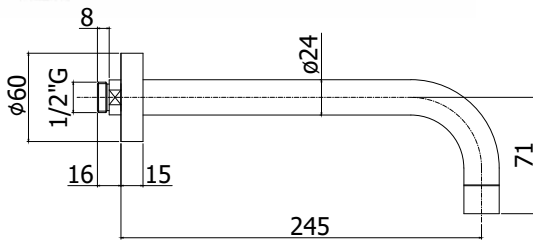

ZBOC 042.. QUATTRO

Bec mural $\varnothing$ 24 x 1/2" x 245mm avec rosace $\varnothing$ 60 pour art. 008
Muuruitloop $\varnothing$ 24 x 1/2" x 245mm met rozet $\varnothing$ 60 voor art. 008

Finition - Afwerking **EUR**
CR **96,00**