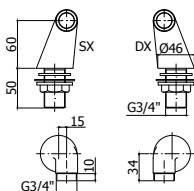

CR	28,00
----	-------

ZECC 009..

Excentrique rallongée 80mm x 1/2"
Verlengde S-koppeling 80mm x 1/2"

CR	39,00
----	-------

ZECC 011../2..

Set de 2 coudes luxe (droite - gauche) 100mm 3/4" x 3/4" pour montage sur gorge - entraxe 10mm
Set van 2 luxe aansluitbochten (rechts - links) 3/4" x 3/4" 100mm - asafstand 10mm