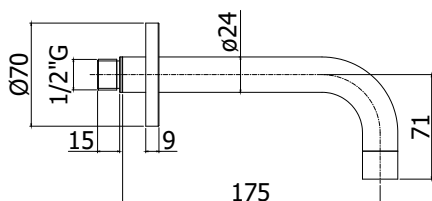

ZBOC 140.. STICK

Bec mural avec rosace Ø 70 x 1/2" x 120mm
Muuruitloop met rozet Ø 70 x 1/2" x 120mm

Finition - Afwerking EUR

CR	98,00
BO	127,00
NO	127,00
HG	321,00
HGSP	341,00
ST	165,00

ZBOC 139.. STICK

Bec mural avec rosace Ø 70 x 1/2" x 175mm
Muuruitloop met rozet Ø 70 x 1/2" x 175mm