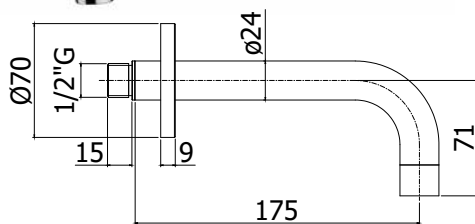

ZBOC 081.. STICK

Bec mural avec rosace Ø 70 x 1/2" x 175mm
Muuruitloop met rozet Ø 70 x 1/2" x 175mm

Finition - Afwerking

CR 99,00
ST 168,00