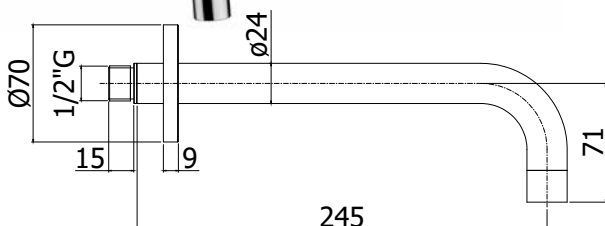

ZBOC 082.. STICK

Bec mural avec rosace Ø 70 x 1/2" x 245mm
Muuruitloop met rozet Ø 70 x 1/2" x 245mm

Finition - Afwerking

CR 105,00
ST 179,00