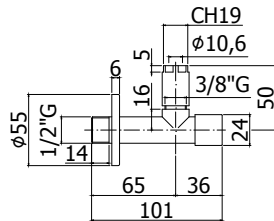

ZACC 204..
Robinet d'arrêt 1/2" avec filtre STICK
Haakse stopkraan STICK 1/2"

Finition - Afwerking   **EUR**
CR   **92,00**
BO   **119,00**
NO   **119,00**
HG   **302,00**
HGSP   **320,00**
MG   **131,00**
NKN   **302,00**
NKNSP   **320,00**
RMSP   **319,00**
ST   **156,00**