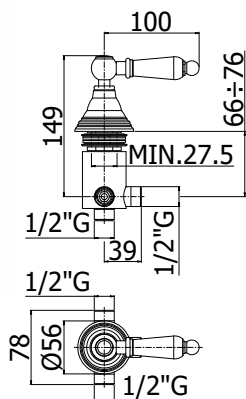

ZDEV 108. BELINDA

Inverseur complet Belinda (2 entrées - 2 sorties) avec rosace
Ø 62mm, pour montage sur gorge
Complete inbouw omsteller Belinda (2 ingangen - 2 uitgangen) met rozet Ø 62mm, voor badrandmontage

Finition - Afwerking   **EUR**

CR	215,00
CO	255,00
BR	386,00
RM	386,00

ZVIT 028

Cartouche d'inverseur Ø 35mm pour art. ZDEV108
Omsteller voor binnenwerk Ø 35mm voor art. ZDEV108

36,00