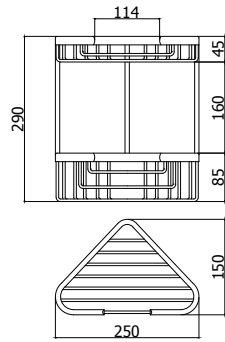

Finition - Afwerking **EUR**
 CR 77,00

ZPOR 002..
 Corbeille métallique en angle
 166x112x35
 Kleine, metalen hoekkorf
 166x112x35

Finition - Afwerking **EUR**
 CR 39,00

ZPOR 003..
 Corbeille métallique en angle
 250x150x85
 Grote, metalen hoekkorf
 250x150x85

Finition - Afwerking **EUR**
 CR 67,00

ZPOR 004..
 Etagère double en angle, petit modèle
 166x112x195
 Kleine, dubbele hoekkorf 166x112x195

Finition - Afwerking **EUR**
 CR 86,00

ZPOR 005..

Etagère double en angle, grand modèle
250x150x290
Grote, dubbele hoekkorf 250x150x290