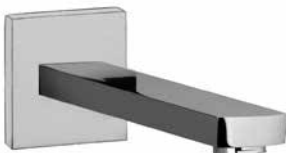

ZBOC 111..

Bec mural rectangulaire 1/2" x l.197mm, avec mousseur $\varnothing$ 28mm et plaque murale rectangulaire (70x70mm)
Rechthoekige muuruitloop 1/2" x l.197mm met muurplaat (70x70mm) en mousseur $\varnothing$ 28mm

Finition - Afwerking **EUR**
CR **297,00**
BO **385,00**
NO **385,00**
ST **503,00**