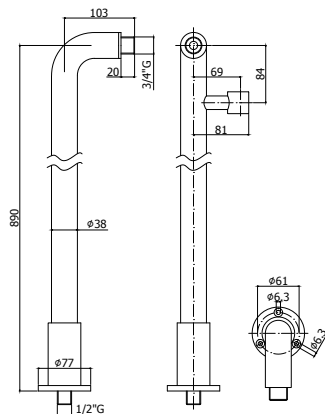

Finition - Afwerking **EUR**
 CR 115,00

ZACC 215..
 Set de 2 colonnes montage sur sol h.890mm Ø 38mm, sans support douchette, pour mélangeur bain/douche
 Set van 2 kolommen voor vloermontage h.890mm Ø 38, zonder handdouchehouder, voor bad/douchemengkraan