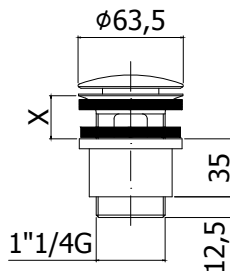

ZSCA 010..
Vidage 1"1/4 clic-clac h.60mm avec
trop-plein
1"1/4 clic-clac lediging h.60mm met
overloop

Finition - Afwerking   **EUR**
CR   **76,00**
BO   **110,00**
NO   **110,00**

ZSCA 012..
Vidage 1"1/4 clic-clac h.75mm avec
trop-plein
1"1/4 clic-clac lediging h.75mm met
overloop

CR   **83,00**