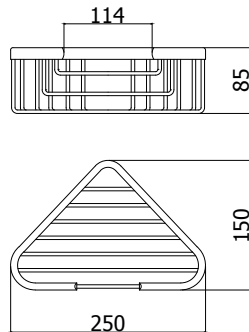

ZPOR 003..
Corbeille métallique en angle
250x150x85
Grote, metalen hoekkorf
250x150x85

Finition - Afwerking **EUR**
CR 67,00