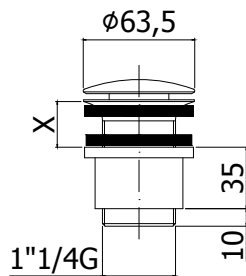

ZSCA 013..
Vidage 1"1/4 clic-clac h.60mm sans
trop-plein
1"1/4 clic-clac lediging h.60mm zonder
overloop

Finition - Afwerking   **EUR**
CR   **74,00**

ZSCA 018..
Vidage 1"1/4 clic-clac h.75mm sans
trop-plein (vasques 50 - 68mm)
1"1/4 clic-clac lediging h.75mm zonder
overloop (lavabo 50 - 68mm)

CR   **86,00**
NO   **118,00**