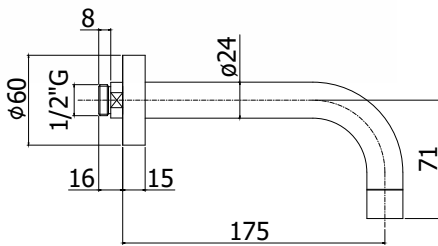

ZBOC 041.. QUATTRO

Bec mural $\varnothing$ 24 x 1/2" x 175mm avec rosace $\varnothing$ 60 pour art. 003
Muuruitloop $\varnothing$ 24 x 1/2" x 175mm met rozet $\varnothing$ 60 voor art. 003

Finition - Afwerking **EUR**
CR **89,00**