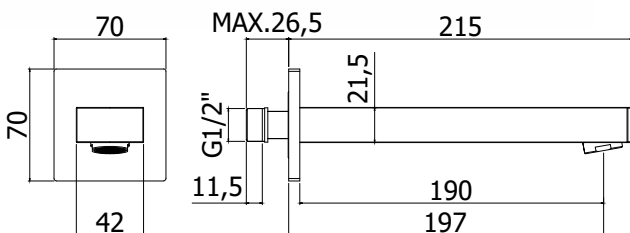

ZBOC 111..

Bec mural rectangulaire 1/2" x l.197mm, avec mousseur $\varnothing$ 28mm et plaque murale rectangulaire (70x70mm)
Rechthoekige muuruitloop 1/2" x l.197mm met muurplaat (70x70mm) en mousseur $\varnothing$ 28mm

Finition - Afwerking **EUR**
CR **297,00**
BO **385,00**
NO **385,00**
ST **503,00**