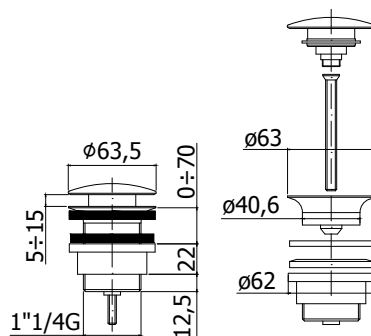

ZSCA 050.. SIMPLE RAPID
Vidage 1"1/4 "Simple Rapid Universal",
vis de serrage et raccord, toujours
ouvert ou verrouillable
1"1/4 "Universal Simple Rapid"
lediging, bevestigingsschroef en
koppelstuk, altijd open of afsluitbaar

Finition - Afwerking   **EUR**
CR   **51,00**
BR   **91,00**
RM   **91,00**
BO   **67,00**
NO   **67,00**
HG   **151,00**
HGSP   **159,00**
MG   **72,00**
NKN   **151,00**
NKNSP   **159,00**
RMSP   **158,00**
ST   **77,00**