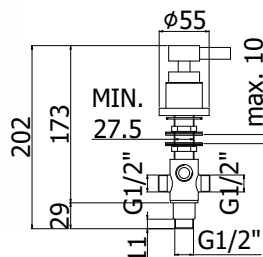

ZDEV 082.. MINIMAL

Inverseur complet MINIMAL (2 entrées - 2 sorties), pour montage sur gorge
Complete inbouw omsteller MINIMAL (2 ingangen - 2 uitgangen), voor badrandmontage

Finition - Afwerking EUR
CR 215,00

ZVIT 028

Cartouche d'inverseur Ø 35mm pour art. ZDEV082
Omsteller voor binnenwerk Ø 35mm voor art. ZDEV082

36,00