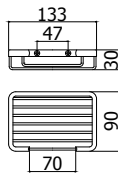

ZPOR 006..

Corbeille rectangulaire, petit modèle
133x90x30
Kleine, rechthoekige korf
133x90x30

Finition - Afwerking **EUR**
CR **37,00**