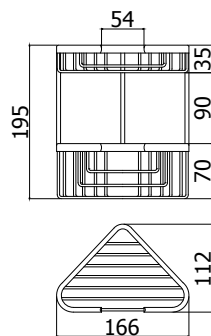

Finition - Afwerking **EUR**
 CR 77,00

ZPOR 002..
 Corbeille métallique en angle
 166x112x35
 Kleine, metalen hoekkorf
 166x112x35

Finition - Afwerking **EUR**
 CR 39,00

ZPOR 003..
 Corbeille métallique en angle
 250x150x85
 Grote, metalen hoekkorf
 250x150x85

Finition - Afwerking **EUR**
 CR 67,00

ZPOR 004..
 Etagère double en angle, petit modèle
 166x112x195
 Kleine, dubbele hoekkorf 166x112x195

Finition - Afwerking **EUR**
 CR 86,00

ZPOR 005..

Etagère double en angle, grand modèle
250x150x290
Grote, dubbele hoekkorf 250x150x290