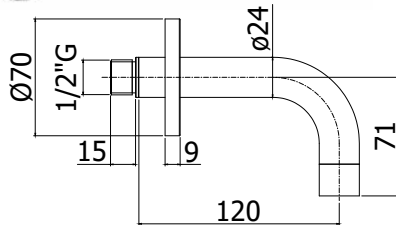

CR 43,00

ZCANA 022..

Bec plat "S" entraxe 190mm avec mousseur
 Platte "S" uitloop met mousseur, asafstand 190mm

CR 41,00

ZAER 002..

Mousseur Ø 24mm x 1M
 Mousseur Ø 24mm x 1M

CR 5,00

ZBOC 105.. STICK