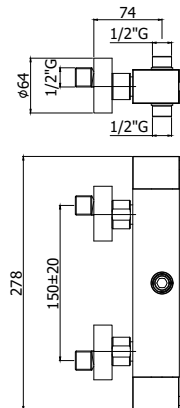

Finition - Afwerking EUR

CR	551,00

LEQ 269..

Thermostatique de douche apparent avec 2 connexions 1/2" et inverseur.

Opbouw douchethermostaat met 2 x 1/2" aansluiting en omsteller.

Finition - Afwerking EUR

CR	489,00
ST	733,00

* Seulement en combinaison avec des colonnes de douche
* Alleen in combinatie met douchezuilen