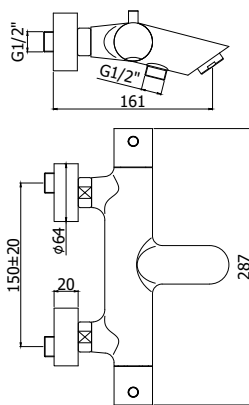

LIQ 022..

Mitigeur thermostatique bain/douche apparent nu.
Bad/douche opbouw
thermostaatmengkraan naakt.

Finition - Afwerking EUR

CR	355,00
BO	461,00
NO	461,00
HG	861,00
HGSP	929,00
MG	507,00
NKN	861,00
NKNSP	929,00
RMSP	709,00
ST	532,00

LIQ 023..

Mitigeur thermostatique bain/douche apparent avec set de douche réglable.
Thermostatische bad/douche kraan met regelbare doucheset.

CR	441,00
BO	574,00
NO	574,00
HG	1.156,00
HGSP	1.242,00
MG	631,00
NKN	1.156,00
NKNSP	1.242,00
RMSP	882,00
ST	662,00

* CR avec douchette BIRILLO/ BO-NO-HG-HGSP-MG-NKN-NKNSP-RMSP-ST avec douchette MASTER
* CR met BIRILLO handdouche/ BO-NO-HG-HGSP-MG-ROSE-NKN-NKNSP-RMSP-ST met MASTER handdouche