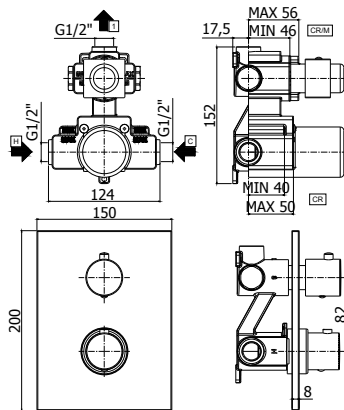

ZPRO 075..

Rallonge pour art. 013-018-019-513-518-519

- L.20mm

Verlengstuk voor art. 013-018-019-513-518-519

- L.20mm

CR	199,00
BO	259,00
NO	259,00
HG	497,00
HGSP	536,00
MG	284,00
NKN	497,00
NKNSP	536,00
RMSP	536,00
ST	339,00