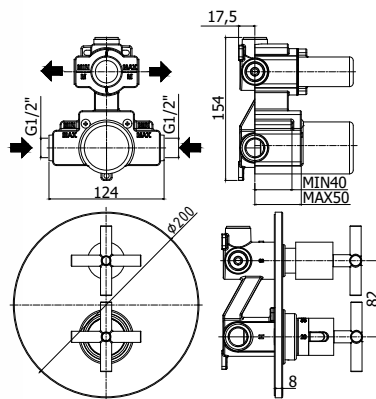

Finition - Afwerking EUR
 CR 498,00

ZPRO 076..
 Rallonge pour art. 013
 • L20mm
 Verlengstuk voor art. 013
 • L20mm

CR 285,00

QTV 018..
 Mitigeur thermostatique encastré douche 1/2\"/>

Finition - Afwerking EUR
 CR 585,00