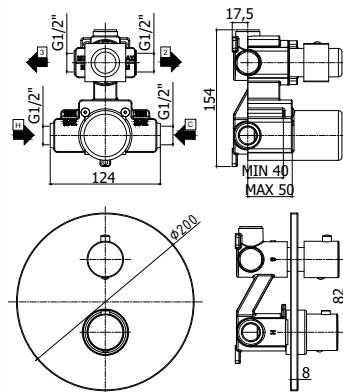

ZPRO 075..

Rallonge pour art. 013-018-019-513-518-519

- L.20mm

Verlengstuk voor art. 013-018-019-513-518-519

- L.20mm

CR	199,00
BO	259,00
NO	259,00
HG	497,00
HGSP	536,00
ST	339,00

* CR avec plaque murale en ABS - CR/M-BO/M-NO/M-HG/M-HGSP/M-ST/M avec plaque murale en inox colorée.
* CR met ABS muurplaat - CR/M-BO/M-NO/M-HG/M-HGSP/M-ST/M met RVS muurplaat.