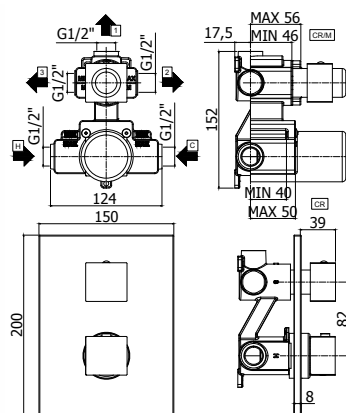

ZPRO 074..

Rallonge pour art. 518-519
• L.20mm
Verlengstuk voor art. 518-519
• L.20mm

CR	275,00
NO	356,00
ST	412,00

LEQ 519..

Thermostatique de douche à encastrer avec inverseur (3 voies). Complet.
Inbouw douchethermostaat met omsteller (3 uitgangen). Compleet.