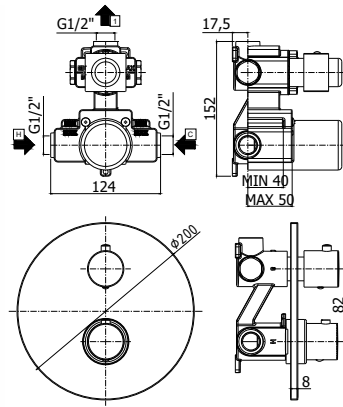

LIQ 013..

Thermostatique de douche encastré - complet. 1 fonction = robinet d'arrêt.
Inbouw douchethermostaat - compleet. 1 functie = stopkraan.

Finition - Afwerking EUR

CR	407,00
BO	529,00
NO	529,00
HG	987,00
HGSP	1.066,00
MG	582,00
NKN	987,00
NKNSP	1.066,00
RMSP	814,00
ST	611,00

ZPRO 075..

Rallonge pour art. 013-018-019-513-518-519

- L.20mm

Verlengstuk voor art. 013-018-019-513-518-519

- L.20mm

CR	199,00
BO	259,00
NO	259,00
HG	497,00
HGSP	536,00
MG	284,00
NKN	497,00
NKNSP	536,00
RMSP	536,00
ST	339,00