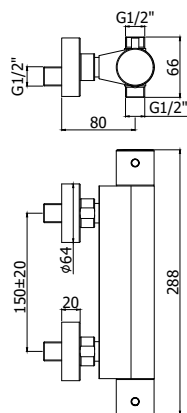

LIQ 469.. COLD TOUCH

Thermostatique de douche apparent nu avec connexion dessus/dessous 1/2" avec inverseur et limiteur de débit ECO-STOP.

Opbouw douchethermostaat naakt met aansluiting 1/2" bovenaan/onderaan met omsteller en ECO-STOP debietbegrenzer.

Finition - Afwerking   **EUR**

CR	304,00

* Seulement a combiner avec colonnes de douche
* Alleen in combinatie met douchezuilen