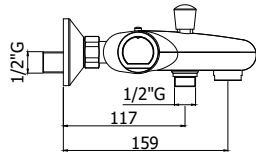

EQS 022CR NEW

Mitigeur bain/douche thermostatique apparent nu.
Thermostatische opbouw bad/douchemengkraan naakt.

Finition - Afwerking EUR

CR 271,00