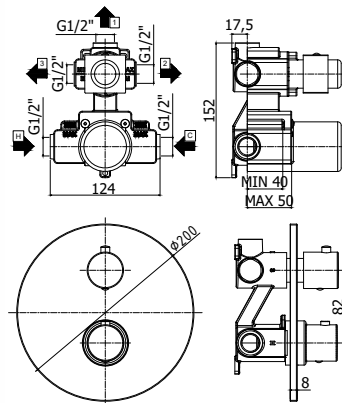

LIQ 019..

Mitigeur thermostatique encastré douche 1/2" complet (3 sorties) avec manette inverseur.
Inbouw thermostatische douchemengkraan 1/2" compleet (3 uitgangen) met omstelgreep.

Finition - Afwerking EUR

CR	468,00
BO	607,00
NO	607,00
HG	1.132,00
HGSP	1.223,00
MG	609,00
NKN	1.132,00
NKNSP	1.223,00
RMSP	851,00
ST	700,00

ZPRO 075..

Rallonge pour art. 013-018-019-513-518-519
• L.20mm
Verlengstuk voor art. 013-018-019-513-518-519
• L.20mm

CR	199,00
BO	259,00
NO	259,00
HG	497,00
HGSP	536,00
MG	284,00
NKN	497,00
NKNSP	536,00
RMSP	536,00
ST	339,00