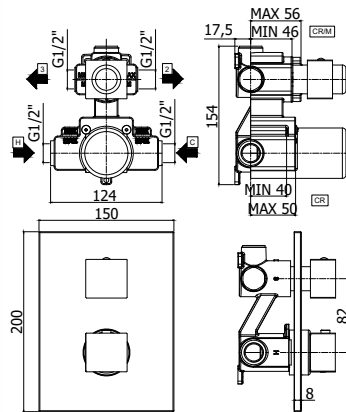

ZPRO 072..

Rallonge pour art. 513
• L.20mm
Verlengstuk voor art. 513
• L.20mm

CR	271,00
ST	406,00

LEQ 518..

Thermostatique de douche à encastrer avec inverseur (2 voies). Complet.
Inbouw douchethermostaat met omsteller (2 uitgangen). Compleet.