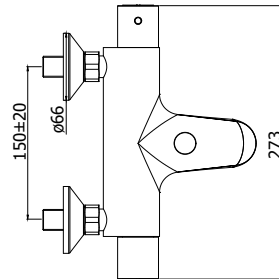

EQS 023CR NEW

Mitigeur bain/douche thermostatique avec set de douche Trieste Bis et support mural Smart.
Thermostatische opbouw bad/douchemengkraan met doucheset Trieste Bis en handdouchehouder Smart.

CR 305,00