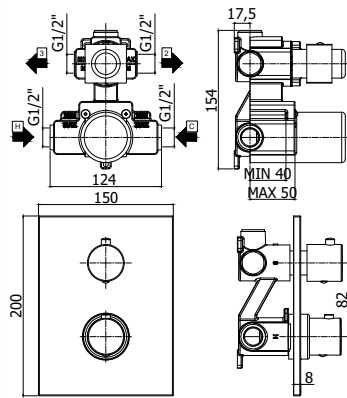

* CR avec plaque murale en ABS - CR/M-BO/M-NO/M-HG/M-HGSP/M-ST/M avec plaque murale en inox colorée.
* CR met ABS muurplaat - CR/M-BO/M-NO/M-HG/M-HGSP/M-ST/M met RVS muurplaat.

LIQ 518..

Mitigeur thermostatique encastré douche 1/2" complet (2 sorties) avec manette inverseur.
Inbouw thermostatische douchemengkraan 1/2" compleet (2 uitgangen) met omstelgreep.

Finition - Afwerking EUR

CR	477,00
CR/M	519,00
BO/M	675,00
NO/M	675,00
HG/M	1.296,00
HGSP/M	1.400,00
ST/M	779,00

ZPRO 075..

Rallonge pour art. 013-018-019-513-518-519
• L.20mm
Verlengstuk voor art. 013-018-019-513-518-519
• L.20mm

CR	199,00
BO	259,00
NO	259,00
HG	497,00
HGSP	536,00
ST	339,00