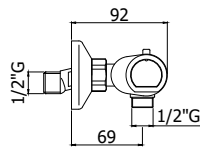

EQS 168CR NEW

Mitigeur de douche thermostatique apparent nu 1/2".
Thermostatische opbouw douchemengkraan 1/2" naakt.

Finition - Afwerking EUR

CR 207,00