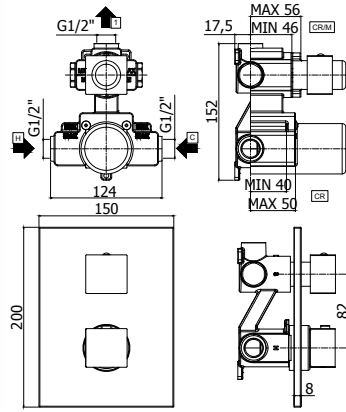

LEQ 513..

Thermostatique de douche encastré complet.
1 fonction = robinet d'arrêt.
Inbouw douchethermostaat compleet.
1 functie = stopkraan.

Finition - Afwerking EUR

CR	457,00
CR/M	498,00
NO/M	647,00
ST/M	747,00

* CR avec plaque murale en ABS - CR/M-ST/M-NO/M avec plaque murale en inox chromé, steel, noir mat
* CR met ABS muurplaat - CR/M-ST/M-NO/M met RVS muurplaat

ZPRO 072..

Rallonge pour art. 513
• L.20mm
Verlengstuk voor art. 513
• L.20mm

CR	271,00
ST	406,00