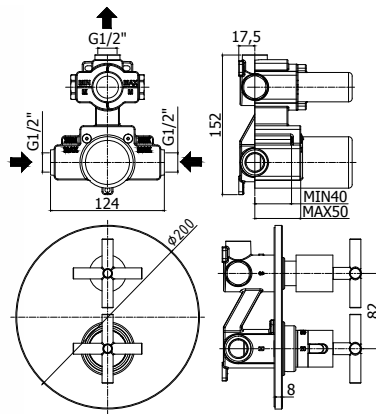

QTV 013..
Thermostatique de douche encastré - complet.
1 fonction = robinet d'arrêt.
Inbouw douchethermostaat - compleet.
1 functie = stopkraan.

Finition - Afwerking EUR
CR 498,00

ZPRO 076..
Rallonge pour art. 013
• L20mm
Verlengstuk voor art. 013
• L20mm

CR 285,00