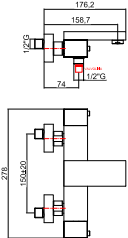

LEQ 022..

Mitigeur thermostatique bain/douche apparent nu.

Bad/douche opbouw thermostaat-mengkraan naakt.

Finition - Afwerking EUR

CR	493,00