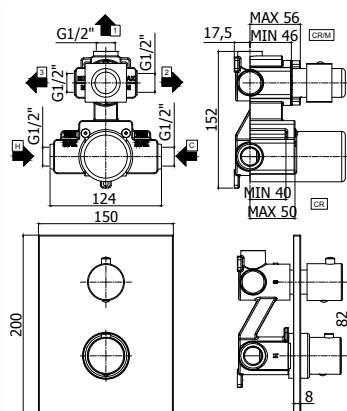

* CR avec plaque murale en ABS - CR/M-BO/M-NO/M-HG/M-HGSP/M-ST/M avec plaque murale en inox colorée.
* CR met ABS muurplaat - CR/M-BO/M-NO/M-HG/M-HGSP/M-ST/M met RVS muurplaat.

LIQ 519..

Mitigeur thermostatique encastré douche 1/2" complet (3 sorties) avec manette inverseur.
Inbouw thermostatische douchemengkraan 1/2" compleet (3 uitgangen) met omstelgreep.

Finition - Afwerking EUR

CR	477,00
CR/M	519,00
BO/M	676,00
NO/M	676,00
HG/M	1.296,00
HGSP/M	1.400,00
ST/M	779,00

ZPRO 075..

Rallonge pour art. 013-018-019-513-518-519
• L.20mm
Verlengstuk voor art. 013-018-019-513-518-519
• L.20mm

CR	199,00
BO	259,00
NO	259,00
HG	497,00
HGSP	536,00
ST	339,00