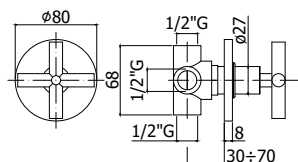

CR 285,00

**ZDEV 079..QTV QUATTRO**

Inverseur complet 4 voies MINIMAL (2 entrées - 2 sorties) avec rosace Ø 80mm et manette QUATTRO

Complete inbouw 4-wegsomsteller MINIMAL (2 ingangen - 2 uitgangen) met rozet Ø 80mm en greep QUATTRO