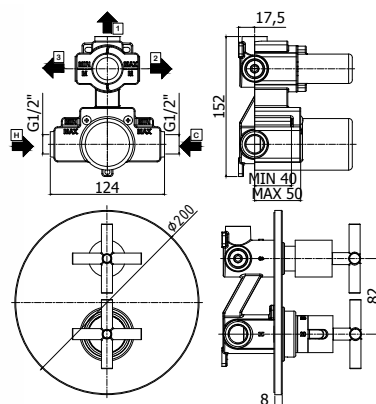

QTV 019..
Mitigeur thermostatique encastré douche 1/2\"/>

Finition - Afwerking EUR
CR 585,00

ZPRO 077..
Rallonge pour art. 018-019
• L20mm
Verlengstuk voor art. 018-019
• L20mm

CR 285,00