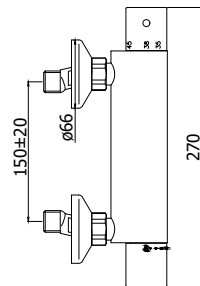

CR 305,00

EQS 168CR NEW

Mitigeur de douche thermostatique apparent nu 1/2".
Thermostatische opbouw douchemengkraan 1/2" naakt.

Finition - Afwerking EUR

CR 207,00

	ZACC146 Clapet anti-retour Ø 15mm pour art. ZDEV034..V-ZRAC022 Terugslagklep Ø 15mm voor art. ZDEV034..V-ZRAC022	Finition - Afwerking EUR CR 4,00
	ZCAL003 Ecrou pour mitigeur apparent Moer voor opbouw mengkraan	Finition - Afwerking EUR CR 5,00
	ZDEV034.. V Inverseur complet pour art. 022-023 Volledige omsteller voor art. 022-023	Finition - Afwerking EUR CR 37,00
	ZDOC081 Douchette Trieste Bis monojet en ABS Ø 80mm pour art. 023 Handdouche Trieste Bis 1 straal in ABS Ø 80mm voor art. 023	Finition - Afwerking EUR CR 11,00
	ZECC044 Excentrique 1/2"x3/4" avec rosace pour mitigeur apparent. S-koppeling 1/2"x3/4" met rozet voor opbouw mengkraan.	Finition - Afwerking EUR CR 10,00
	ZFLO001 Flexible 150 cm double agrafage et écrou conique pour art. 023 Slang 150 cm dubbele hechting en conische moer voor art. 023	Finition - Afwerking EUR CR 16,00
	ZMANV200 Manette complète pour cartouche céramique pour art. 022-023-168 Complete greep voor keramisch binnenwerk voor art. 022-023-168	Finition - Afwerking EUR CR 12,00
	ZRAC022 Raccord 1/2" pour flexible de douche. 1/2" koppelstuk voor flexibele doucheslang.	Finition - Afwerking EUR CR 7,00