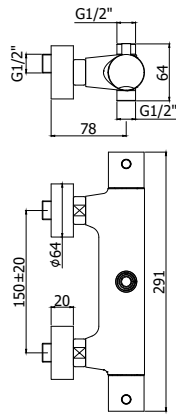

LIQ 169.

Thermostatique de douche apparent nu avec connexion dessus/dessous 1/2" avec inverseur et limiteur de débit ECO-STOP (pour colonne de douche Paffoni).

Opbouw douchethermostaat naakt met aansluiting 1/2" bovenaan/onderaan met omsteller en ECO-STOP debietbegrenzer (voor Paffoni douchezuil).

Finition - Afwerking   **EUR**

CR	279,00
BO	363,00
NO	363,00
HG	676,00
HGSP	730,00
MG	399,00
NKN	676,00
NKNSP	730,00
RMSP	558,00
ST	418,00

* Seulement a combiner avec colonnes de douche
* Alleen in combinatie met douchezuilen