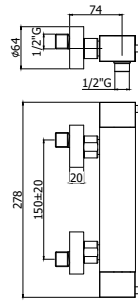

ZPRO 074..

Rallonge pour art. 518-519
• L.20mm
Verlengstuk voor art. 518-519
• L.20mm

CR	275,00
NO	356,00
ST	412,00

**LEQ 268..**

Thermostatique de douche apparent avec connexion 1/2", avec limiteur de débit ECOSTOP. Nu.