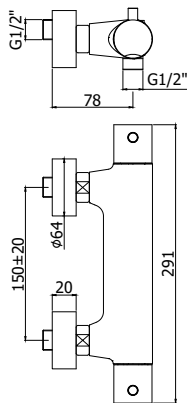

LIQ 168E.. ECOSTOP

Thermostatique de douche 1/2" apparent nu avec limiteur de débit ECO-STOP.
Opbouw douchethermostaat 1/2" naakt met ECO-STOP debietbegrenzer.

Finition - Afwerking EUR

CR	263,00
BO	342,00
NO	342,00
HG	637,00
HGSP	689,00
MG	376,00
NKN	637,00
NKNSP	689,00
RMSP	526,00
ST	394,00