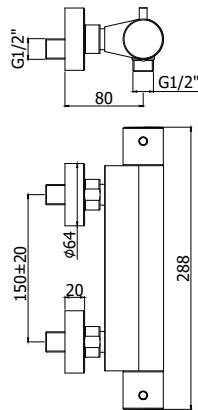

LIQ 468.. COLD TOUCH

Thermostatique de douche 1/2" apparent nu avec limiteur de débit ECO-STOP.

Opbouw douchethermostaat 1/2" naakt met ECO-STOP debietbegrenzer.

Finition - Afwerking   **EUR**

CR	293,00
BO	381,00
NO	381,00
HG	731,00
HGSP	790,00
ST	439,00