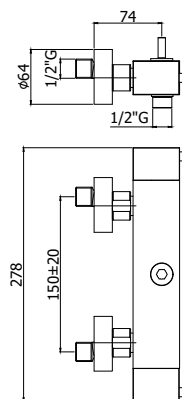

LEQ 269R..

Thermostatique de douche apparent avec connexion en-dessous 1/2" + connexion spéciale au-dessus pour colonne ZCOL-665CR et inverseur.

Opbouw douchethermostaat met 1/2" aansluiting onderaan + speciale aansluiting bovenaan voor douchezuil ZCOL665CR en omsteller.

Finition - Afwerking EUR

CR	507,00

* Seulement en combinaison avec des colonnes de douche
* Alleen in combinatie met douchezuilen